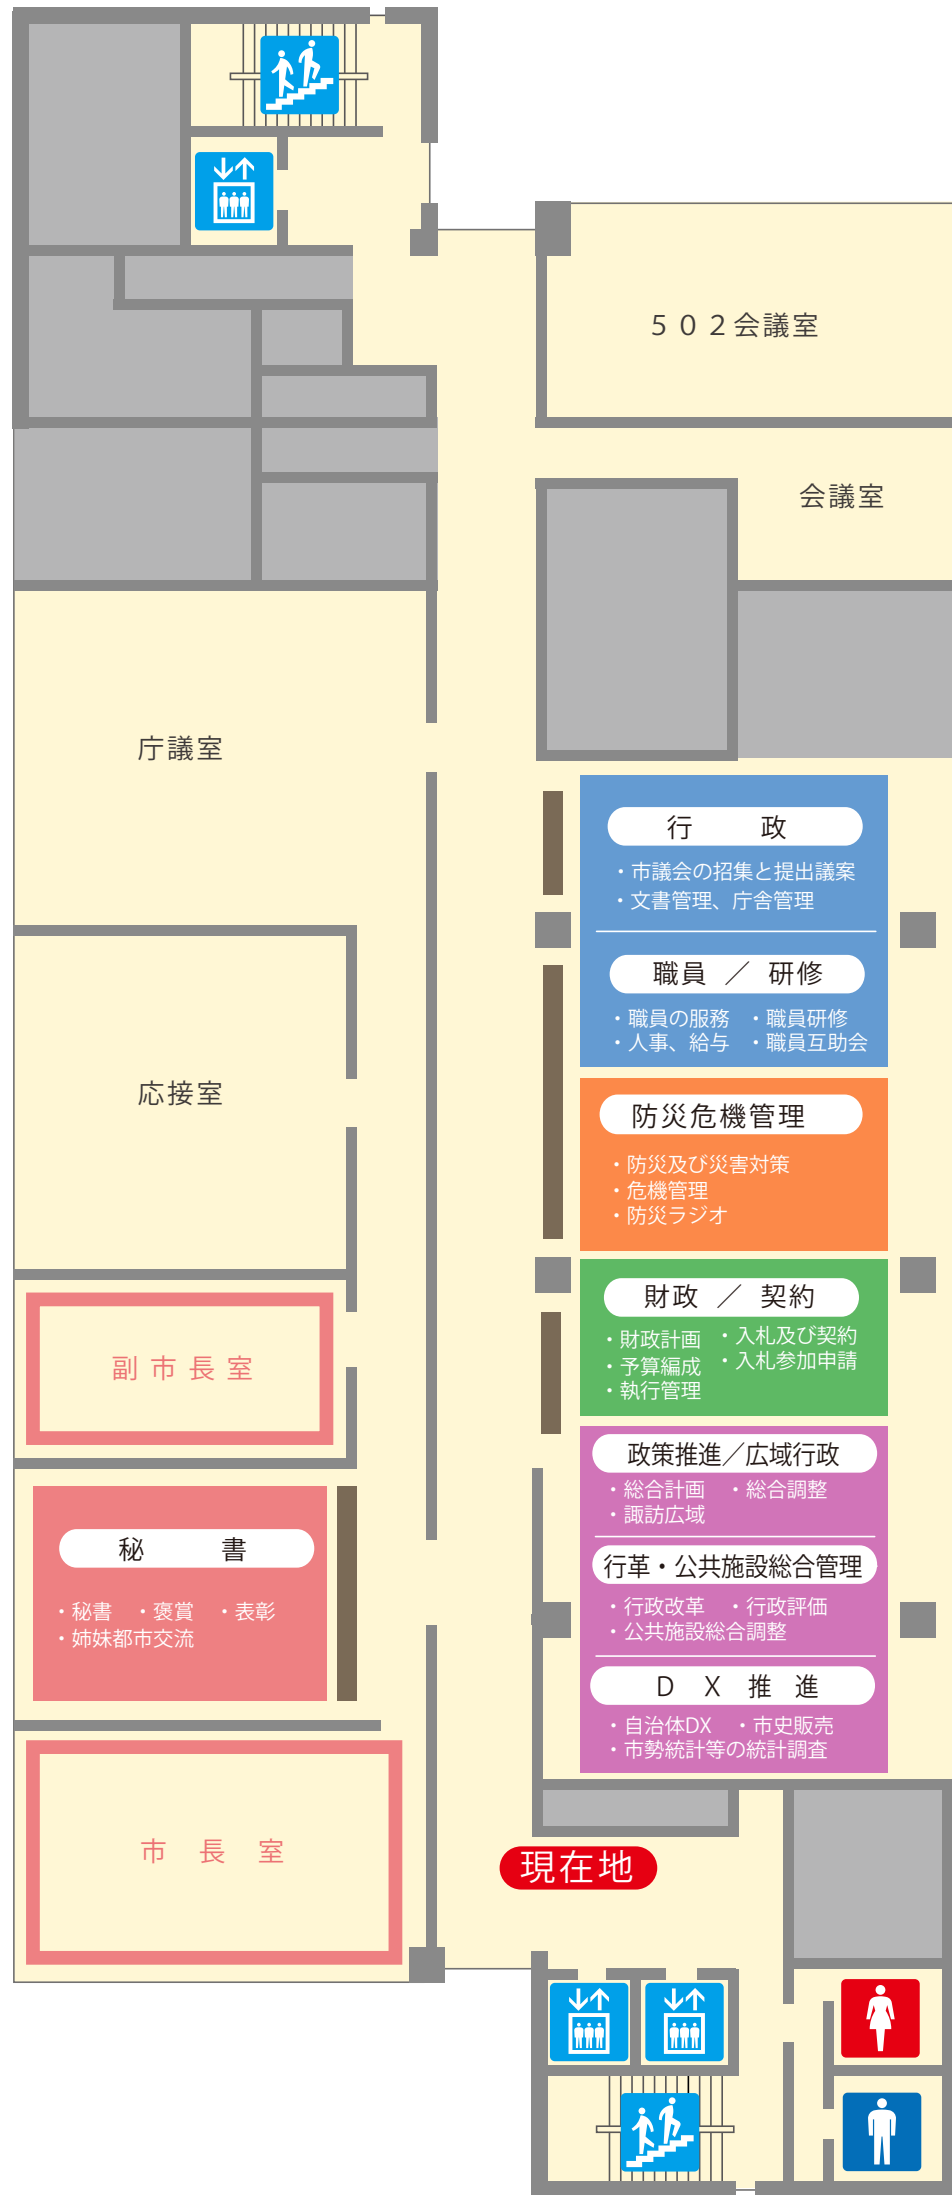

# 5F

〈岡谷市民病院側〉

〈カノラホール側〉

秘書広報課

総務課

危機管理室

財政課

企画課

「あるき太郎」

画：武井 武雄