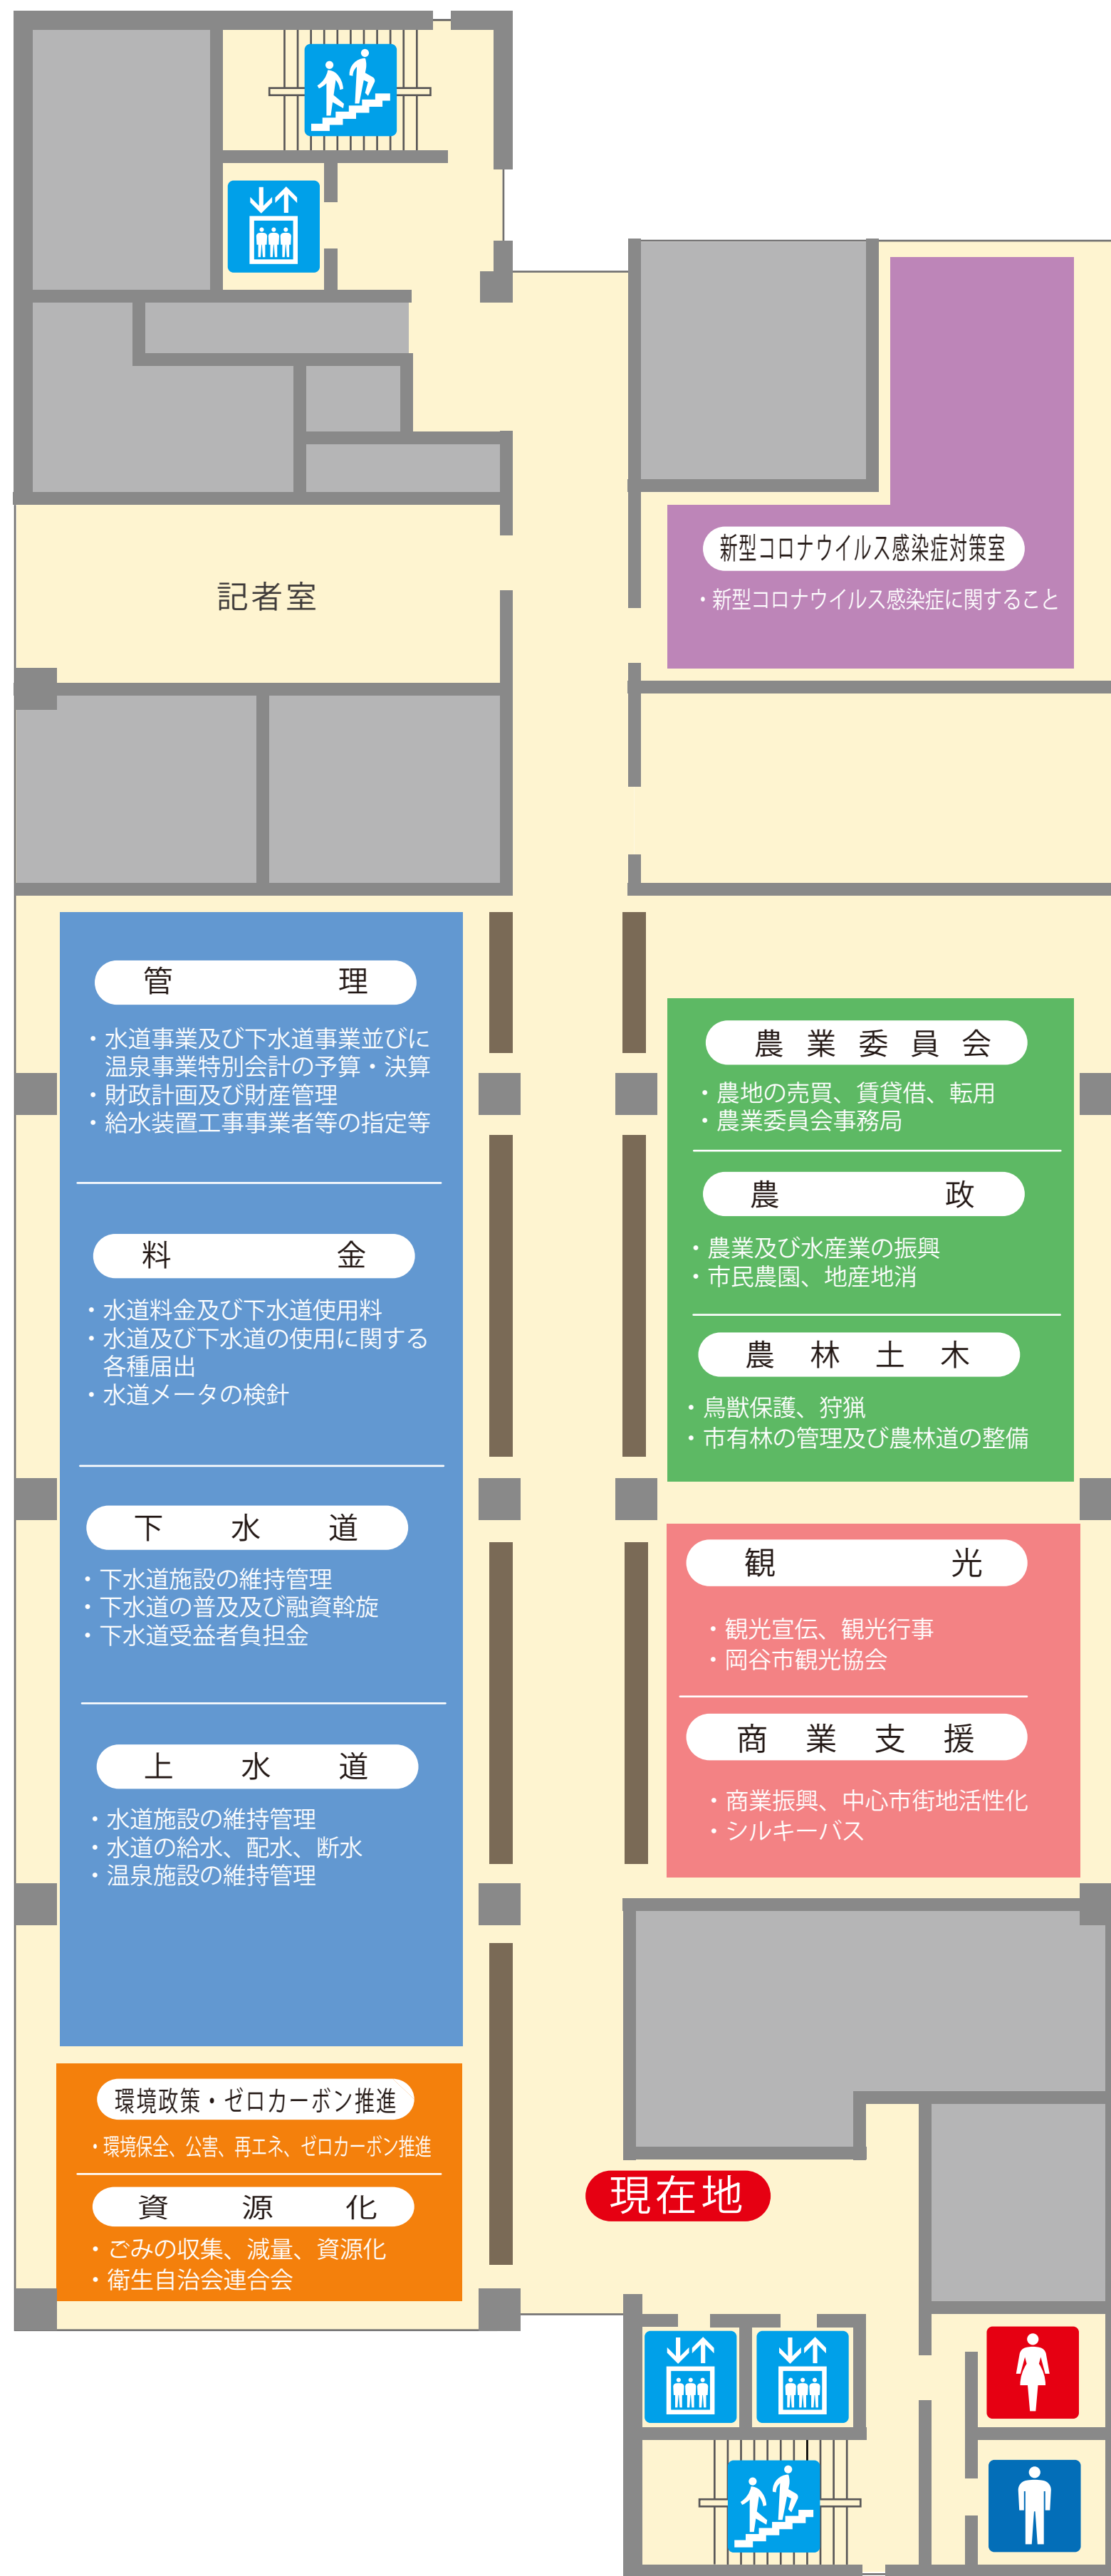

4F

〈岡谷市民病院側〉

〈カノラホール側〉

新型コロナウイルス感染症対策室

農林水産課

農業委員会事務局

商業観光課

観光協会

「あるき太郎」

画：武井 武雄