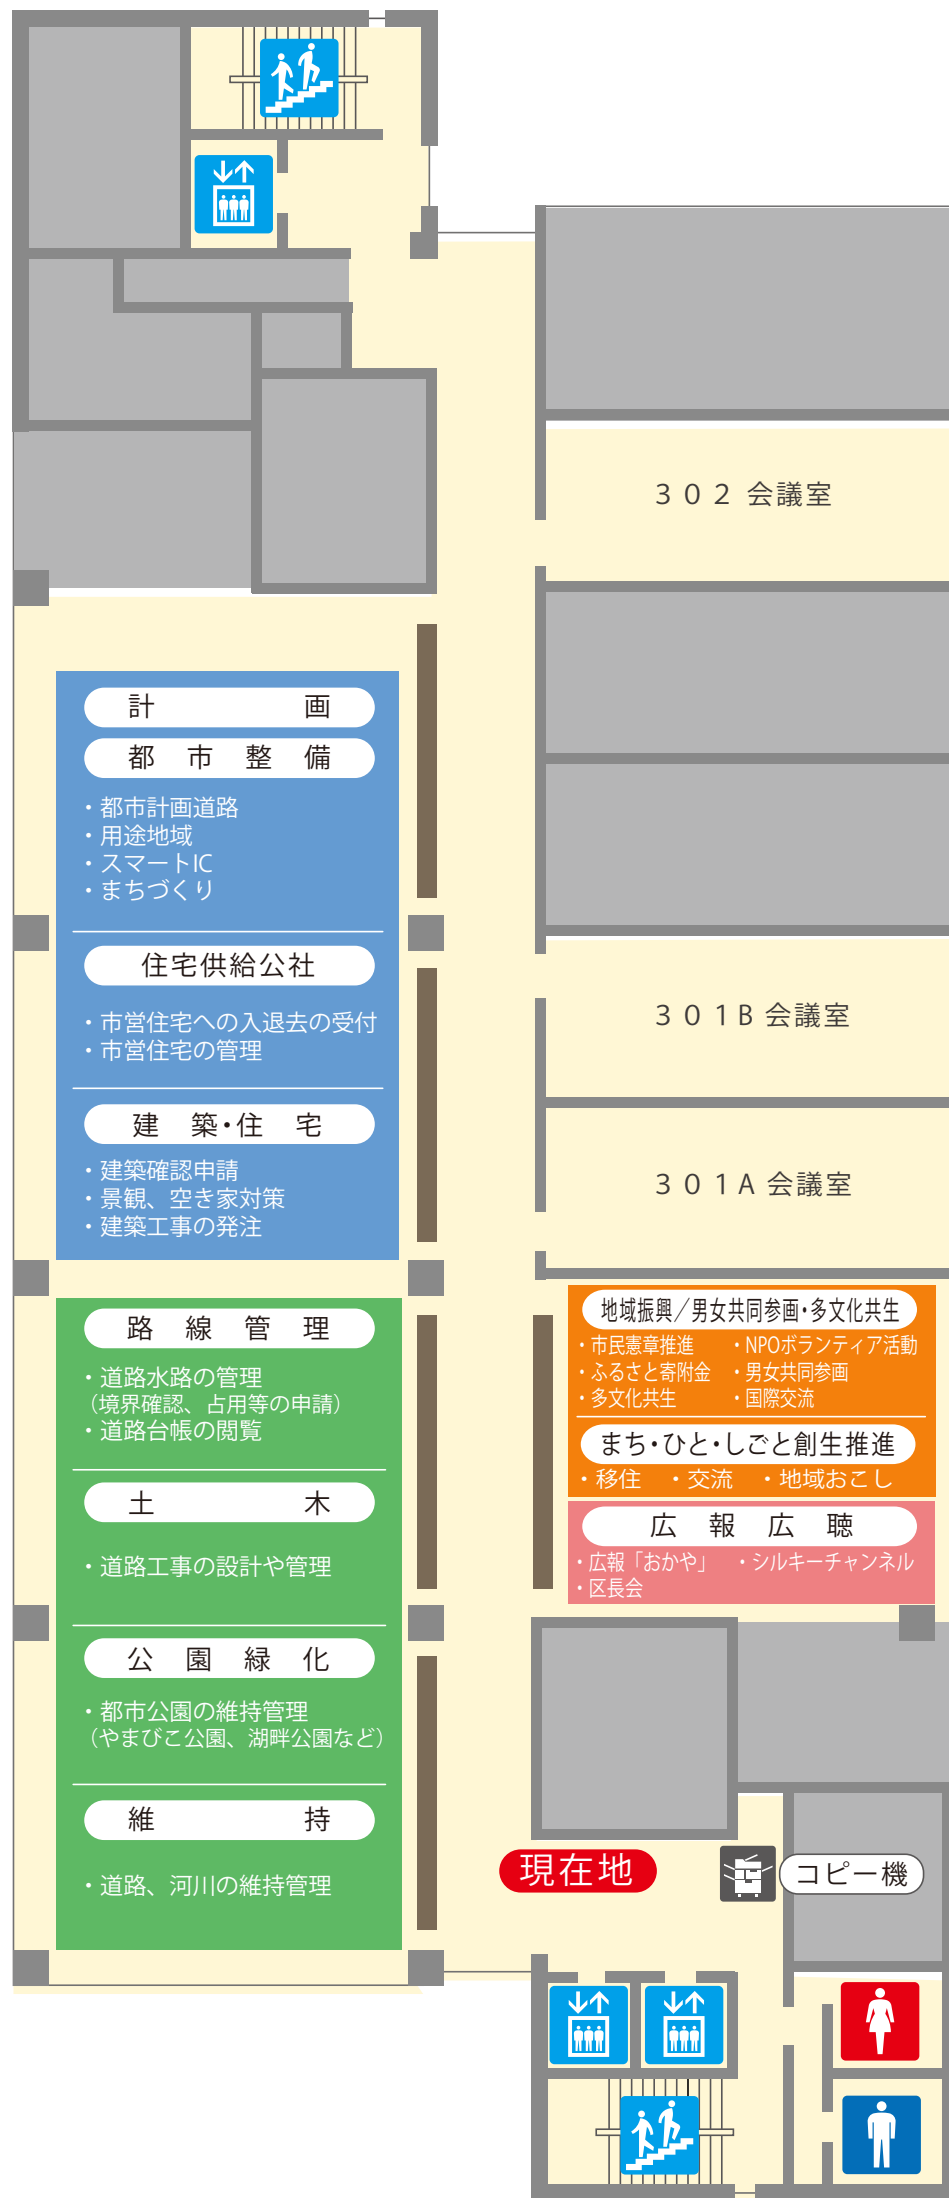

3F

〈岡谷市民病院側〉

〈カノラホール側〉

都市計画課

住宅供給公社

土木課

地域創生推進課

秘書広報課

「あるき太郎」

画：武井 武雄