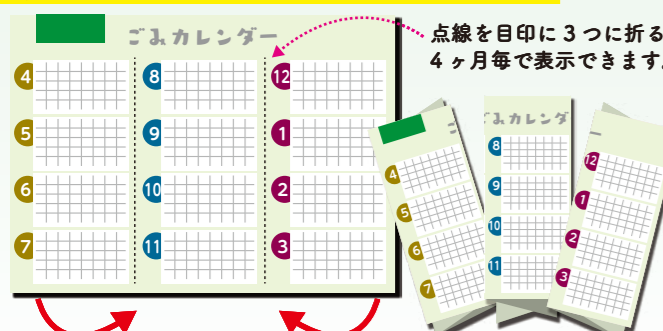

日	月	火	水	木	金	土
			1 ~~X~~	2 ~~X~~	3 ~~X~~	4 ペット ボトル
5	6 燃やす	7 古紙など	8 蛍光灯 びん類	9 燃やす 生ごみ	10 プラ	11
12	13 燃やす	14	15 缶・金属	16 燃やす 生ごみ	17 プラ	18
19	20 燃やす	21 古紙など	22 びん類	23 燃やす 生ごみ	24 プラ	25
26 サンデー 硬質プラ	27 燃やす	28	29	30 燃やす 生ごみ	31 プラ	

日	月	火	水	木	金	土
						1 ペット ボトル
2	3 燃やす	4 古紙など	5 埋立ごみ 缶・金属	6 燃やす 生ごみ	7 プラ	8
9	10 燃やす	11	12 蛍光灯 びん類	13 燃やす 生ごみ	14 プラ	15
16	17 燃やす	18 古紙など	19 缶・金属	20 燃やす 生ごみ	21 プラ	22
23	24 燃やす	25	26 びん類	27 燃やす 生ごみ	28 プラ	29
30						

日	月	火	水	木	金	土
		1 古紙など	2 埋立ごみ 缶・金属	3 燃やす 生ごみ	4 プラ	5 ペット ボトル
6	7 燃やす	8	9 蛍光灯 びん類	10 燃やす 生ごみ	11 プラ	12
13	14 燃やす	15 古紙など	16 缶・金属	17 燃やす 生ごみ	18 プラ	19
20	21 燃やす	22	23 びん類	24 燃やす 生ごみ	25 プラ	26
27	28 燃やす	29	30	31 燃やす 生ごみ		

日	月	火	水	木	金	土
						1 ペット ボトル
2	3 燃やす	4 古紙など	5 埋立ごみ 缶・金属	6 燃やす 生ごみ	7 プラ	8
9	10 燃やす	11 建国記念 の日	12 蛍光灯 びん類	13 燃やす 生ごみ	14 プラ	15
16	17 燃やす	18 古紙など	19 缶・金属	20 燃やす 生ごみ	21 プラ	22
23 天皇 誕生日	24 燃やす	25	26 びん類	27 燃やす 生ごみ	28 プラ	

日	月	火	水	木	金	土
	1 燃やす 生ごみ	2 古紙など	3 埋立ごみ 缶・金属	4 燃やす 生ごみ	5 プラ	6 ペット ボトル
7	8 燃やす 生ごみ	9	10 蛍光灯 びん類	11 燃やす 生ごみ	12 プラ	13
14	15 燃やす 生ごみ	16 古紙など	17 缶・金属	18 燃やす 生ごみ	19 プラ	20
21	22 燃やす 生ごみ	23	24 びん類	25 燃やす 生ごみ	26 プラ	27
28 サンデー 硬質プラ	29 燃やす 生ごみ	30	31			

日	月	火	水	木	金	土
					1 プラ	2 ペット ボトル
3 文化の日	4 燃やす	5 古紙など	6 埋立ごみ 缶・金属	7 燃やす 生ごみ	8 プラ	9
10	11 燃やす	12	13 蛍光灯 びん類	14 燃やす 生ごみ	15 プラ	16
17	18 燃やす	19 古紙など	20 缶・金属	21 燃やす 生ごみ	22 プラ	23 勤労感謝 の日
24 サンデー 硬質プラ	25 燃やす	26	27 びん類	28 燃やす 生ごみ	29 プラ	30

日	月	火	水	木	金	土
						1 ペット ボトル
2	3 燃やす	4 古紙など	5 埋立ごみ 電池 缶・金属	6 燃やす 生ごみ	7 プラ	8
9	10 燃やす	11	12 蛍光灯 びん類	13 燃やす 生ごみ	14 プラ	15
16	17 燃やす	18 古紙など	19 缶・金属	20 燃やす 生ごみ	21 プラ	22
23	24 燃やす	25	26 びん類	27 燃やす 生ごみ	28 プラ	29
30 サンデー 硬質プラ	31 燃やす					

3つに折って使用できます。

点線を目印に3つに折ると4ヶ月毎で表示できます。

「SDGs」持続可能な社会へ

株式会社アイ・コーポレーションは持続可能な開発目標 (SDGs) を支援しています

AI CLEAN 株式会社 0120-54-1656

リサイクル資源 資源物の収集運搬はお任せください

有限会社 五十川昇一商店

岡谷市神明町二丁目7番5号 TEL 0266-22-4092

リサイクル事業に真剣に取り組みます

安全・安心・丁寧・秘密厳守!

リサイクル勉強会 随時開催中!

再生資源回収業 (有)成山商店

022-2867

不用品お任せ下さい!!

CleanWaste

株式会社 クリーンウェイスト

TEL 0266-28-7328 FAX 0266-27-2250

紙のリサイクル

段ボール・新聞・雑誌・ボール紙・チラシ・カタログ

天竜商事有限会社 スワ資源流通センター

TEL 0266-28-1522 FAX 28-0282

粗大ゴミおまかせ下さい!!

ISO14001 認証取得 林金属工業(株)

0120-537135