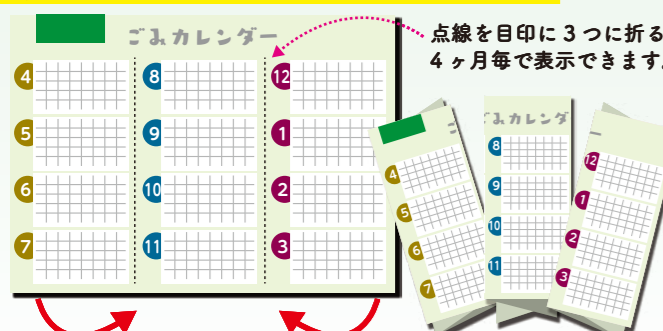

1月

日	月	火	水	木	金	土
			1 ~~X~~	2 ~~X~~	3 ~~X~~	4 プラ
5	6 埋立ごみ 缶・金属	7 燃やす 生ごみ	8	9	10 燃やす	11 プラ
12	13 蛍光管 びん類	14 燃やす 生ごみ	15 古紙など	16	17 燃やす	18 ペットボトル プラ
19	20 缶・金属	21 燃やす 生ごみ	22	23	24 燃やす	25 プラ
26 サンデー 硬質プラ	27 びん類	28 燃やす 生ごみ	29	30	31 燃やす	

6月

日	月	火	水	木	金	土
						1 プラ
2	3 埋立ごみ 缶・金属	4 燃やす 生ごみ	5 古紙など	6	7 燃やす	8 プラ
9	10 蛍光管 びん類	11 燃やす 生ごみ	12	13	14 燃やす	15 ペットボトル プラ
16	17 缶・金属	18 燃やす 生ごみ	19 古紙など	20	21 燃やす	22 プラ
23	24 びん類	25 燃やす 生ごみ	26	27	28 燃やす	29 プラ
30						

10月

日	月	火	水	木	金	土
		1 燃やす 生ごみ	2 古紙など	3	4 燃やす	5 プラ
6	7 埋立ごみ 缶・金属	8 燃やす 生ごみ	9	10	11 燃やす	12 プラ
13	14 蛍光管 びん類	15 燃やす 生ごみ	16 古紙など	17	18 燃やす	19 ペットボトル プラ
20	21 缶・金属	22 燃やす 生ごみ	23	24	25 燃やす	26 プラ
27	28 びん類	29 燃やす 生ごみ	30	31		

2月

日	月	火	水	木	金	土
						1 プラ
2	3 埋立ごみ 缶・金属	4 燃やす 生ごみ	5 古紙など	6	7 燃やす	8 プラ
9	10 蛍光管 びん類	11 燃やす 生ごみ	12	13	14 燃やす	15 ペットボトル プラ
16	17 缶・金属	18 燃やす 生ごみ	19 古紙など	20	21 燃やす	22 プラ
23 天皇 誕生日	24 びん類	25 燃やす 生ごみ	26	27	28 燃やす	

7月

日	月	火	水	木	金	土
	1 埋立ごみ 缶・金属	2 燃やす 生ごみ	3 古紙など	4	5 燃やす 生ごみ	6 プラ
7	8 蛍光管 びん類	9 燃やす 生ごみ	10	11	12 燃やす 生ごみ	13 プラ
14	15 缶・金属	16 燃やす 生ごみ	17 古紙など	18	19 燃やす 生ごみ	20 ペットボトル プラ
21	22 びん類	23 燃やす 生ごみ	24	25	26 燃やす 生ごみ	27 プラ
28 サンデー 硬質プラ	29	30 燃やす 生ごみ	31			

11月

日	月	火	水	木	金	土
					1 燃やす	2 プラ
3 文化の日	4 埋立ごみ 缶・金属	5 燃やす 生ごみ	6 古紙など	7	8 燃やす	9 プラ
10	11 蛍光管 びん類	12 燃やす 生ごみ	13	14	15 燃やす	16 ペットボトル プラ
17	18 缶・金属	19 燃やす 生ごみ	20 古紙など	21	22 燃やす	23 プラ
24 サンデー 硬質プラ	25 びん類	26 燃やす 生ごみ	27	28	29 燃やす	30 プラ

3月

日	月	火	水	木	金	土
						1 プラ
2	3 埋立ごみ 電池 缶・金属	4 燃やす 生ごみ	5 古紙など	6	7 燃やす	8 プラ
9	10 蛍光管 びん類	11 燃やす 生ごみ	12	13	14 燃やす	15 ペットボトル プラ
16	17 缶・金属	18 燃やす 生ごみ	19 古紙など	20 春分の日	21 燃やす	22 プラ
23	24 びん類	25 燃やす 生ごみ	26	27	28 燃やす	29 プラ
30 サンデー 硬質プラ	31					

3つに折って使用できます。

「がんばろうごみを減らすのすくで」
「燃やすごみ少しのすくで」
「プラ化」
「ゼロカーボン」

《SDGs》持続可能な社会へ

株式会社アイ・コーポレーションは持続可能な開発目標 (SDGs) を支援しています

AI CLEAN 株式会社 0120-54-1656

リサイクル資源
資源物の収集運搬はお任せください

有限会社 五十川昇一商店
岡谷市神明町二丁目7番5号
TEL 0266-22-4092

リサイクル事業に真剣に取り組めます

安全・安心・丁寧・秘密厳守!

リサイクル勉強会 随時開催中!

再生資源回収業 (有)成山商店
022-2867
岡谷市川岸東5-2-19 http://www.nari-sho.co.jp

不用品お任せ下さい!! AM7:00~PM5:00

CleanWaste

㈱クリーンウェイスト
〒393-0001 下諏訪町2286-1
TEL 0266-28-7328 FAX 0266-27-2250

紙のリサイクル

段ボール・新聞・雑誌・ボール紙・チラシ・カタログ
書類・伝票・オフィス古紙・牛乳パック・紙パック
事業系古紙・裁断紙・損紙・シュレッダー古紙・残紙
難古紙処理・機密文書断絶処理

天竜商事有限会社
スワ資源流通センター
本社 〒393-0082 下諏訪町西弥生町4769
TEL 0266-28-1522 FAX 28-0282
岡谷南高前店・川岸駅前店・加茂町店・浜店
加茂町第2店・長地店・今井店

粗大ゴミおまかせ下さい!!

- ●お持込みは、月～土曜日…午前8時～午後4時30分
- ●家電リサイクル4品目指定引取場所
- ●回収依頼はお電話ください。見積り無料!

ISO14001 認証取得 林金属工業(株)
●無料電話
岡谷市神明町3-19-2 0120-537135
ゴミマイソコウ