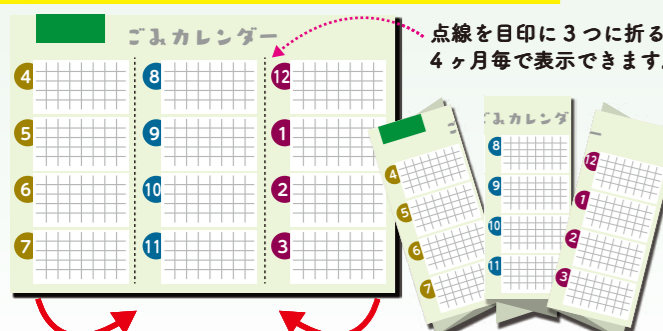

日	月	火	水	木	金	土
1	2 蛍光灯 びん類	3 プラ	4 燃やす	5	6 生ごみ	7 燃やす
8	9 埋立ごみ 電池 缶・金属	10 プラ	11 燃やす	12	13 生ごみ 古紙など	14 燃やす
15	16 びん類	17 プラ	18 燃やす	19	20 生ごみ	21 燃やす
22 秋分の日	23 缶・金属	24 プラ	25 燃やす	26	27 生ごみ 古紙など	28 燃やす
29 サンデー 硬質プラ	30					

日	月	火	水	木	金	土
			1 X	2 X	3 X	4 燃やす
5	6 蛍光灯 びん類	7 プラ	8 燃やす	9	10 生ごみ 古紙など	11 燃やす
12	13 埋立ごみ 缶・金属	14 プラ	15 燃やす	16	17 生ごみ	18 燃やす
19	20 びん類	21 プラ	22 燃やす	23	24 生ごみ 古紙など	25 燃やす
26 サンデー 硬質プラ	27 缶・金属	28 プラ	29 燃やす	30	31 生ごみ	

日	月	火	水	木	金	土
						1 燃やす
2	3 蛍光灯 びん類	4 プラ	5 燃やす	6	7 生ごみ	8 燃やす
9	10 埋立ごみ 缶・金属	11 プラ	12 燃やす	13	14 生ごみ 古紙など	15 燃やす
16	17 びん類	18 プラ	19 燃やす	20	21 生ごみ	22 燃やす
23	24 缶・金属	25 プラ	26 燃やす	27	28 生ごみ 古紙など	29 燃やす
30						

日	月	火	水	木	金	土
		1 プラ	2 燃やす	3	4 生ごみ	5 燃やす
6	7 蛍光灯 びん類	8 プラ	9 燃やす	10	11 生ごみ 古紙など	12 燃やす
13	14 埋立ごみ 缶・金属	15 プラ	16 燃やす	17	18 生ごみ	19 燃やす
20	21 びん類	22 プラ	23 燃やす	24	25 生ごみ 古紙など	26 燃やす
27	28 缶・金属	29 プラ	30 燃やす	31		

日	月	火	水	木	金	土
						1 燃やす
2	3 蛍光灯 びん類	4 プラ	5 燃やす	6	7 生ごみ	8 燃やす
9	10 埋立ごみ 缶・金属	11 プラ	12 燃やす	13	14 生ごみ 古紙など	15 燃やす
16	17 びん類	18 プラ	19 燃やす	20	21 生ごみ	22 燃やす
23 天皇誕生日	24 缶・金属	25 プラ	26 燃やす	27	28 生ごみ 古紙など	

日	月	火	水	木	金	土
1	2 蛍光灯 びん類	3 生ごみ プラ	4 燃やす	5	6 生ごみ	7 燃やす
7	8 埋立ごみ 缶・金属	9 生ごみ プラ	10 燃やす	11	12 生ごみ 古紙など	13 燃やす
14	15 びん類	16 生ごみ プラ	17 燃やす	18	19 生ごみ	20 燃やす
21	22 缶・金属	23 生ごみ プラ	24 燃やす	25	26 生ごみ 古紙など	27 燃やす
28 サンデー 硬質プラ	29	30 生ごみ プラ	31 燃やす			

日	月	火	水	木	金	土
					1 生ごみ	2 燃やす
3 文化の日	4 蛍光灯 びん類	5 プラ	6 燃やす	7	8 生ごみ 古紙など	9 燃やす
10	11 埋立ごみ 缶・金属	12 プラ	13 燃やす	14	15 生ごみ	16 燃やす
17	18 びん類	19 プラ	20 燃やす	21	22 生ごみ 古紙など	23 燃やす
24 サンデー 硬質プラ	25 缶・金属	26 プラ	27 燃やす	28	29 生ごみ	30 燃やす

日	月	火	水	木	金	土
						1 燃やす
2	3 蛍光灯 びん類	4 プラ	5 燃やす	6	7 生ごみ	8 燃やす
9	10 埋立ごみ 電池 缶・金属	11 プラ	12 燃やす	13	14 生ごみ 古紙など	15 燃やす
16	17 びん類	18 プラ	19 燃やす	20 春分の日	21 生ごみ	22 燃やす
23	24 缶・金属	25 プラ	26 燃やす	27	28 生ごみ 古紙など	29 燃やす
30 サンデー 硬質プラ	31					

3つに折って使用できます。

「がんばろうごみを減らすのすくすく」
「燃やすごみ少しのすくすく」
「プラ化」
「ゼロカーボン」

《SDGs》持続可能な社会へ

株式会社アイ・コーポレーションは持続可能な開発目標 (SDGs) を支援しています

AI CLEAN 株式会社 0120-54-1656

岡谷市神明町4-10-1 TEL.0266-24-0110 / FAX.0266-24-0712

リサイクル資源 資源物の収集運搬はお任せください

有限会社 五十川昇一商店

岡谷市神明町二丁目7番5号 TEL 0266-22-4092

リサイクル事業に真剣に取り組みます

安全・安心・丁寧・秘密厳守!

リサイクル勉強会 随時開催中!

再生資源回収業 (有)成山商店

岡谷市川岸東5-2-19 http://www.nari-sho.co.jp

不用品お任せ下さい!! AM7:00~PM5:00

CleanWaste

㈱クリーンウェイスト

〒393-0001 下諏訪町2286-1 TEL.0266-28-7328 FAX.0266-27-2250

一般廃棄物処理業務 産業廃棄物処理業務 特別管理産業廃棄物処理業務 解体工事 古物・古布・古着・古紙・古雑誌・古新聞・古雑誌・古新聞・古雑誌・古新聞・古雑誌・古新聞

信用ペット園圃

フリーダイヤル 0120-499408

紙のリサイクル

段ボール・新聞・雑誌・ボール紙・チラシ・カタログ 書類・伝票・オフィス古紙・牛乳パック・紙パック 事業系古紙・裁断紙・損紙・シュレッダー古紙・残紙 難古紙処理・機密文書断断処理

天竜商事有限会社 スワ資源流通センター

本社 〒393-0082 下諏訪町西弥生町4769 TEL.0266-28-1522 FAX.28-0282

古紙リサイクルステーション 24時間 365日受付 岡谷南高前店・川岸駅前店・加茂町店・浜店 加茂町第2店・長地店・多井店

粗大ゴミおまかせ下さい!!

- ●お持込みは、月～土曜日…午前8時～午後4時30分
- ●家電リサイクル4品目指定引取場所
- ●回収依頼はお電話ください。見積り無料!

ISO14001 認証取得 林金属工業(株)

●無料電話 岡谷市神明町3-19-2 0120-537135