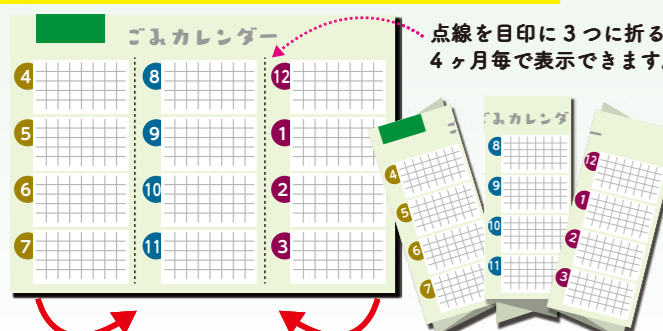

日	月	火	水	木	金	土	
9月	1	2 プラ	3 燃やす	4	5 生ごみ埋立缶金属電池	6 燃やす	7 古紙など
8	9 プラ	10 燃やす	11	12 生ごみ蛍光管びん	13 燃やす	14	
15	16 プラ	17 燃やす	18	19 生ごみ缶金属	20 燃やす	21 古紙などペットボトル	
22 秋分の日	23 プラ	24 燃やす	25	26 生ごみびん類	27 燃やす	28	
29 サンデー硬質プラ	30 プラ						

日	月	火	水	木	金	土
1月			1	2	3	4 古紙など
5	6 プラ	7 燃やす	8	9 生ごみ蛍光管びん	10 燃やす	11
12	13 プラ	14 燃やす	15	16 生ごみ缶金属	17 燃やす	18 古紙などペットボトル
19	20 プラ	21 燃やす	22	23 生ごみびん類	24 燃やす	25
26 サンデー硬質プラ	27 プラ	28 燃やす	29	30 生ごみ	31 燃やす	

日	月	火	水	木	金	土
6月						1 古紙など
2	3 プラ	4 燃やす	5	6 生ごみ埋立缶金属	7 燃やす	8
9	10 プラ	11 燃やす	12	13 生ごみ蛍光管びん	14 燃やす	15 古紙などペットボトル
16	17 プラ	18 燃やす	19	20 生ごみ缶金属	21 燃やす	22
23	24 プラ	25 燃やす	26	27 生ごみびん類	28 燃やす	29
30						

日	月	火	水	木	金	土
10月		1 燃やす	2	3 生ごみ埋立缶金属	4 燃やす	5 古紙など
6	7 プラ	8 燃やす	9	10 生ごみ蛍光管びん	11 燃やす	12
13	14 プラ	15 燃やす	16	17 生ごみ缶金属	18 燃やす	19 古紙などペットボトル
20	21 プラ	22 燃やす	23	24 生ごみびん類	25 燃やす	26
27	28 プラ	29 燃やす	30	31 生ごみ		

日	月	火	水	木	金	土
2月						1 古紙など
2	3 プラ	4 燃やす	5	6 生ごみ埋立缶金属	7 燃やす	8
9	10 プラ	11 燃やす	12	13 生ごみ蛍光管びん	14 燃やす	15 古紙などペットボトル
16	17 プラ	18 燃やす	19	20 生ごみ缶金属	21 燃やす	22
23 天皇誕生日	24 プラ	25 燃やす	26	27 生ごみびん類	28 燃やす	29

日	月	火	水	木	金	土
7月	1 生ごみプラ	2 燃やす	3	4 生ごみ埋立缶金属	5 燃やす	6 古紙など
7	8 生ごみプラ	9 燃やす	10	11 生ごみ蛍光管びん	12 燃やす	13
14	15 生ごみプラ	16 燃やす	17	18 生ごみ缶金属	19 燃やす	20 古紙などペットボトル
21	22 生ごみプラ	23 燃やす	24	25 生ごみびん類	26 燃やす	27
28 サンデー硬質プラ	29 生ごみプラ	30 燃やす	31			

日	月	火	水	木	金	土
11月					1 燃やす	2 古紙など
3 文化の日	4 プラ	5 燃やす	6	7 生ごみ埋立缶金属	8 燃やす	9
10	11 プラ	12 燃やす	13	14 生ごみ蛍光管びん	15 燃やす	16 古紙などペットボトル
17	18 プラ	19 燃やす	20	21 生ごみ缶金属	22 燃やす	23 勤労感謝の日
24 サンデー硬質プラ	25 プラ	26 燃やす	27	28 生ごみびん類	29 燃やす	30

日	月	火	水	木	金	土
3月						1 古紙など
2	3 プラ	4 燃やす	5	6 生ごみ埋立缶金属電池	7 燃やす	8
9	10 プラ	11 燃やす	12	13 生ごみ蛍光管びん	14 燃やす	15 古紙などペットボトル
16	17 プラ	18 燃やす	19	20 生ごみ缶金属	21 燃やす	22
23	24 プラ	25 燃やす	26	27 生ごみびん類	28 燃やす	29
30 サンデー硬質プラ	31 プラ					

3つに折って使用できます。

「がんばろうごみを減らしてゼロカーボン」
「燃やすごみ少しのすくすく廃プラ化」
岡谷市地球温暖化防止川柳

《SDGs》持続可能な社会へ

株式会社アイ・コーポレーションは持続可能な開発目標 (SDGs) を支援しています

AI CLEAN 株式会社アイ・コーポレーション 0120-54-1656

リサイクル資源 資源物の収集運搬はお任せください

有限会社 五十川昇一商店

岡谷市神明町二丁目7番5号 TEL 0266-22-4092

リサイクル事業に真剣に取り組めます

安全・安心・丁寧・秘密厳守!

リサイクル勉強会 随時開催中!

再生資源回収業 (有)成山商店

岡谷市川岸東5-2-19 http://www.nari-sho.co.jp

不用品お任せ下さい!!

CleanWaste

㈱クリーンウェイスト

〒393-0001 下諏訪町2286-1 TEL 0266-28-7328 FAX 0266-27-2250

紙のリサイクル

段ボール・新聞・雑誌・ボール紙・チラシ・カタログ 書類・伝票・オフィス古紙・牛乳パック・紙パック 事業系古紙・裁断紙・損紙・シュレッダー古紙・残紙 難古紙処理・機密文書断絶処理

天竜商事有限会社 スワ資源流通センター

本社 〒393-0082 下諏訪町西弥生町4769 TEL.0266-28-1522 FAX.28-0282

粗大ゴミおまかせ下さい!!

●お持込みは、月～土曜日…午前8時～午後4時30分

●家電リサイクル4品目指定引取場所

●回収依頼はお電話ください。見積り無料!

ISO14001 認証取得 林金属工業(株)

岡谷市神明町3-19-2 0120-537135