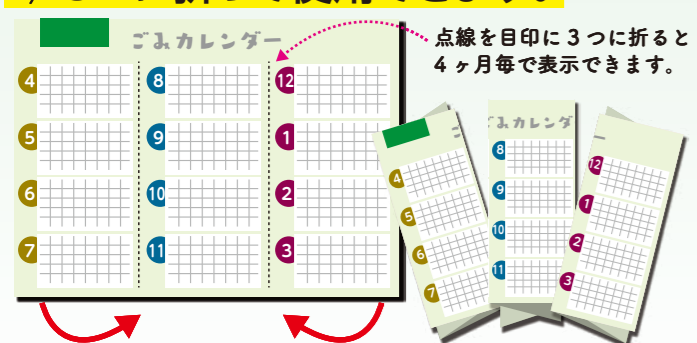

1月	日	月	火	水	木	金	土
	1	燃やす	2	3	4 ペット ボトル		
5	6 燃やす	7	8 蛍光灯 びん類	9 燃やす 生ごみ	10 プラ	11	
12	13 燃やす	14 古紙など	15 缶・金属	16 燃やす 生ごみ	17 プラ	18	
19	20 燃やす	21	22 びん類	23 燃やす 生ごみ	24 プラ	25	
26 サンデー 硬質プラ	27 燃やす	28 古紙など	29	30 燃やす 生ごみ	31 プラ		

6月	日	月	火	水	木	金	土
	1	燃やす	2	3	4	5 ペット ボトル	
2	3 燃やす	4	5 埋立ごみ 缶・金属	6 燃やす 生ごみ	7 プラ	8	
9	10 燃やす	11 古紙など	12 蛍光灯 びん類	13 燃やす 生ごみ	14 プラ	15	
16	17 燃やす	18	19 缶・金属	20 燃やす 生ごみ	21 プラ	22	
23	24 燃やす	25 古紙など	26 びん類	27 燃やす 生ごみ	28 プラ	29	
30							

10月	日	月	火	水	木	金	土
	1	燃やす	2	3	4	5 ペット ボトル	
6	7 燃やす	8 古紙など	9 蛍光灯 びん類	10 燃やす 生ごみ	11 プラ	12	
13	14 燃やす	15	16 缶・金属	17 燃やす 生ごみ	18 プラ	19	
20	21 燃やす	22 古紙など	23 びん類	24 燃やす 生ごみ	25 プラ	26	
27	28 燃やす	29	30	31 燃やす 生ごみ			

2月	日	月	火	水	木	金	土
	1	燃やす	2	3	4	5 ペット ボトル	
2	3 燃やす	4	5 埋立ごみ 缶・金属	6 燃やす 生ごみ	7 プラ	8	
9	10 燃やす	11 古紙など	12 蛍光灯 びん類	13 燃やす 生ごみ	14 プラ	15	
16	17 燃やす	18	19 缶・金属	20 燃やす 生ごみ	21 プラ	22	
23 天皇 誕生日	24 燃やす	25 古紙など	26 びん類	27 燃やす 生ごみ	28 プラ		

7月	日	月	火	水	木	金	土
	1	燃やす 生ごみ	2	3 埋立ごみ 缶・金属	4 燃やす 生ごみ	5 プラ	6 ペット ボトル
7	8 燃やす 生ごみ	9 古紙など	10 蛍光灯 びん類	11 燃やす 生ごみ	12 プラ	13	
14	15 燃やす 生ごみ	16	17 缶・金属	18 燃やす 生ごみ	19 プラ	20	
21	22 燃やす 生ごみ	23 古紙など	24 びん類	25 燃やす 生ごみ	26 プラ	27	
28 サンデー 硬質プラ	29 燃やす 生ごみ	30	31				

11月	日	月	火	水	木	金	土
	1	燃やす	2	3	4	5 ペット ボトル	
3 文化の日	4 燃やす	5	6 埋立ごみ 缶・金属	7 燃やす 生ごみ	8 プラ	9	
10	11 燃やす	12 古紙など	13 蛍光灯 びん類	14 燃やす 生ごみ	15 プラ	16	
17	18 燃やす	19	20 缶・金属	21 燃やす 生ごみ	22 プラ	23 勤労感謝 の日	
24 サンデー 硬質プラ	25 燃やす	26 古紙など	27 びん類	28 燃やす 生ごみ	29 プラ	30	

3月	日	月	火	水	木	金	土
	1	燃やす	2	3	4	5 ペット ボトル	
2	3 燃やす	4	5 埋立ごみ 電池 缶・金属	6 燃やす 生ごみ	7 プラ	8	
9	10 燃やす	11 古紙など	12 蛍光灯 びん類	13 燃やす 生ごみ	14 プラ	15	
16	17 燃やす	18	19 缶・金属	20 燃やす 生ごみ	21 プラ	22	
23	24 燃やす	25 古紙など	26 びん類	27 燃やす 生ごみ	28 プラ	29	
30 サンデー 硬質プラ	31 燃やす						

3つに折って使用できます。

点線を目印に3つに折ると4ヶ月毎で表示できます。

「がんばろう」を減らしてゼロカーボン
「燃やすごみ」を減らして「プラ化」
岡谷市地球温暖化防止川柳

《SDGs》持続可能な社会へ

株式会社アイ・コーポレーションは持続可能な開発目標 (SDGs) を支援しています

AI CLEAN 株式会社アイ・コーポレーション 無料電話 0120-54-1656
岡谷市神明町 4-10-1 TEL.0266-24-0110 / FAX.0266-24-0712

リサイクル資源
資源物の収集運搬はお任せください

有限会社 五十川昇一商店
岡谷市神明町二丁目7番5号
TEL 0266-22-4092

リサイクル事業に真剣に取り組めます

安全・安心・丁寧・秘密厳守!

リサイクル勉強会 随時開催中!

再生資源回収業 (有)成山商店
岡谷市川岸東5-2-19 http://www.nari-sho.co.jp

不用品お任せ下さい!! AM7:00~PM5:00

CleanWaste

㈱クリーンウェイスト
〒393-0001 下諏訪町2286-1
TEL 0266-28-7328 FAX 0266-27-2250

●一般廃棄物処理業務
●産業廃棄物処理業務
●特別管理産業廃棄物処理業務
●解体工事
●グリストラップ清掃業
●各種リサイクル業務

関連企業 信州ペット学園
フリーダイヤル 0120-499408

紙のリサイクル

段ボール・新聞・雑誌・ボール紙・チラシ・カタログ
書類・伝票・オフィス古紙・牛乳パック・紙パック
事業系古紙・裁断紙・損紙・シュレッダー古紙・残紙
難古紙処理・機密文書断片処理

天竜商事有限会社
スワ資源流通センター
本社 〒393-0082 下諏訪町西弥生町4769
TEL.0266-28-1522 FAX.28-0282
古紙リサイクルステーション 24時間 365日受付
岡谷高島店・川岸駅前店・加茂町店・浜店
加茂町第2店・長地店・多井店

粗大ゴミおまかせ下さい!!

- ●お持込みは、月～土曜日…午前8時～午後4時30分
- ●家電リサイクル4品目指定引取場所
- ●回収依頼はお電話ください。見積り無料!

ISO14001 認証取得 林金属工業(株)
●無料電話
岡谷市神明町3-19-2 0120-537135
ゴミマイサイコウ