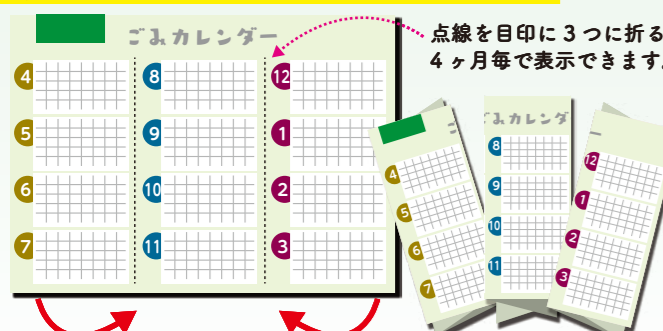

日	月	火	水	木	金	土
1	2 燃やす	3	4 埋立ごみ 電池 缶・金属	5 燃やす 生ごみ	6 プラ	7
8	9 燃やす	10 古紙など	11 蛍光灯 びん類	12 燃やす 生ごみ	13 プラ	14
15	16 燃やす	17	18 缶・金属	19 燃やす 生ごみ	20 プラ	21
22 秋分の日	23 燃やす	24 古紙など	25 びん類	26 燃やす 生ごみ	27 プラ	28
29 サンデー 硬質プラ	30 燃やす					

日	月	火	水	木	金	土
			1 ~~X~~	2 ~~X~~	3 ~~X~~	4
5	6 燃やす	7	8 蛍光灯 びん類	9 燃やす 生ごみ	10 プラ	11
12	13 燃やす	14 古紙など	15 缶・金属	16 燃やす 生ごみ	17 プラ	18
19	20 燃やす	21	22 びん類	23 燃やす 生ごみ	24 プラ	25
26 サンデー 硬質プラ	27 燃やす	28 古紙など	29	30 燃やす 生ごみ	31 プラ	

日	月	火	水	木	金	土
						1
2	3 燃やす	4	5 埋立ごみ 缶・金属	6 燃やす 生ごみ	7 プラ	8
9	10 燃やす	11 古紙など	12 蛍光灯 びん類	13 燃やす 生ごみ	14 プラ	15
16	17 燃やす	18	19 缶・金属	20 燃やす 生ごみ	21 プラ	22
23	24 燃やす	25 古紙など	26 びん類	27 燃やす 生ごみ	28 プラ	29
30						

日	月	火	水	木	金	土
		1	2 埋立ごみ 缶・金属	3 燃やす 生ごみ	4 プラ	5
6	7 燃やす	8 古紙など	9 蛍光灯 びん類	10 燃やす 生ごみ	11 プラ	12
13	14 燃やす	15	16 缶・金属	17 燃やす 生ごみ	18 プラ	19
20	21 燃やす	22 古紙など	23 びん類	24 燃やす 生ごみ	25 プラ	26
27	28 燃やす	29	30	31 燃やす 生ごみ		

日	月	火	水	木	金	土
						1
2	3 燃やす	4	5 埋立ごみ 缶・金属	6 燃やす 生ごみ	7 プラ	8
9	10 燃やす	11 古紙など	12 蛍光灯 びん類	13 燃やす 生ごみ	14 プラ	15
16	17 燃やす	18	19 缶・金属	20 燃やす 生ごみ	21 プラ	22
23 天皇 誕生日	24 燃やす	25 古紙など	26 びん類	27 燃やす 生ごみ	28 プラ	

日	月	火	水	木	金	土
	1 燃やす 生ごみ	2	3 埋立ごみ 缶・金属	4 燃やす 生ごみ	5 プラ	6
7	8 燃やす 生ごみ	9 古紙など	10 蛍光灯 びん類	11 燃やす 生ごみ	12 プラ	13
14	15 燃やす 生ごみ	16	17 缶・金属	18 燃やす 生ごみ	19 プラ	20
21	22 燃やす 生ごみ	23 古紙など	24 びん類	25 燃やす 生ごみ	26 プラ	27
28 サンデー 硬質プラ	29 燃やす 生ごみ	30	31			

日	月	火	水	木	金	土
					1 プラ	2
3 文化の日	4 燃やす	5	6 埋立ごみ 缶・金属	7 燃やす 生ごみ	8 プラ	9
10	11 燃やす	12 古紙など	13 蛍光灯 びん類	14 燃やす 生ごみ	15 プラ	16
17	18 燃やす	19	20 缶・金属	21 燃やす 生ごみ	22 プラ	23 勤労感謝 の日
24 サンデー 硬質プラ	25 燃やす	26 古紙など	27 びん類	28 燃やす 生ごみ	29 プラ	30

日	月	火	水	木	金	土
						1
2	3 燃やす	4	5 埋立ごみ 電池 缶・金属	6 燃やす 生ごみ	7 プラ	8
9	10 燃やす	11 古紙など	12 蛍光灯 びん類	13 燃やす 生ごみ	14 プラ	15
16	17 燃やす	18	19 缶・金属	20 燃やす 生ごみ	21 プラ	22
23	24 燃やす	25 古紙など	26 びん類	27 燃やす 生ごみ	28 プラ	29
30 サンデー 硬質プラ	31 燃やす					

3つに折って使用できます。

「がんばろう」を減らして
ゼロカーボン
「燃やすごみ」を減らすの
「プラ化」

《SDGs》持続可能な社会へ

株式会社アイ・コーポレーションは持続可能な開発目標 (SDGs) を支援しています

AI CLEAN 株式会社 0120-54-1656

リサイクル資源
資源物の収集運搬はお任せください

有限会社 五十川昇一商店

岡谷市神明町二丁目7番5号
TEL 0266-22-4092

リサイクル事業に真剣に取り組みます

安全・安心・丁寧・秘密厳守!

リサイクル勉強会 随時開催中!

再生資源回収業 (有)成山商店

022-2867

不用品お任せ下さい!! AM7:00~PM5:00

CleanWaste

㈱クリーンウェイスト

〒393-0001 下諏訪町2286-1
TEL 0266-28-7328 FAX 0266-27-2250

紙のリサイクル

段ボール・新聞・雑誌・ボール紙・チラシ・カタログ
書類・伝票・オフィス古紙・牛乳パック・紙パック
事業系古紙・裁断紙・損紙・シュレッダー古紙・残紙
難古紙処理・機密文書断絶処理

天竜商事有限会社
スワ資源流通センター

本社 〒393-0082 下諏訪町西弥生町4769
TEL 0266-28-1522 FAX 28-0282

粗大ゴミおまかせ下さい!!

●お持込みは、月～土曜日…午前8時～午後4時30分
●家電リサイクル4品目指定引取場所
●回収依頼はお電話ください。見積り無料!

ISO14001 認証取得 林金属工業(株)

●無料電話
岡谷市神明町3-19-2 0120-537135
ゴミマイサイコウ