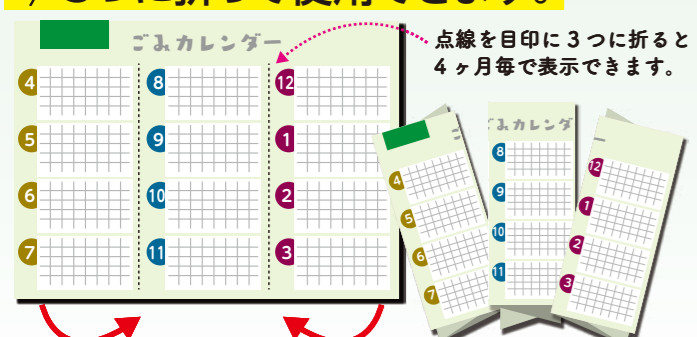

1月	日	月	火	水	木	金	土
				1	2	3	4 燃やす
5	6	7 古紙など	8 燃やす生ごみ	9 プラ	10 蛍光灯 びん類	11 燃やす	
12	13 成人の日	14	15 燃やす生ごみ	16 プラ	17 缶・金属	18 燃やす	
19	20	21 古紙など	22 燃やす生ごみ	23 プラ	24 びん類	25 燃やす	
26 サンデー 硬質プラ	27	28	29 燃やす生ごみ	30 プラ	31		

6月	日	月	火	水	木	金	土
							1 燃やす
2	3	4 古紙など	5 燃やす生ごみ	6 プラ	7 埋立ごみ 缶・金属	8 燃やす	
9	10	11	12 燃やす生ごみ	13 プラ	14 蛍光灯 びん類	15 燃やす	
16	17	18 古紙など	19 燃やす生ごみ	20 プラ	21 缶・金属	22 燃やす	
23	24	25	26 燃やす生ごみ	27 プラ	28 びん類	29 燃やす	
30							

10月	日	月	火	水	木	金	土
			1 古紙など	2 燃やす生ごみ	3 プラ	4 埋立ごみ 缶・金属	5 燃やす
6	7	8	9 燃やす生ごみ	10 プラ	11 蛍光灯 びん類	12 燃やす	
13	14 スポーツの日	15 古紙など	16 燃やす生ごみ	17 プラ	18 缶・金属	19 燃やす	
20	21	22	23 燃やす生ごみ	24 プラ	25 びん類	26 燃やす	
27	28	29	30 燃やす生ごみ	31 プラ			

2月	日	月	火	水	木	金	土
							1 燃やす
2	3	4 古紙など	5 燃やす生ごみ	6 プラ	7 埋立ごみ 缶・金属	8 燃やす	
9	10	11 建国記念の日	12 燃やす生ごみ	13 プラ	14 蛍光灯 びん類	15 燃やす	
16	17	18 古紙など	19 燃やす生ごみ	20 プラ	21 缶・金属	22 燃やす	
23 天皇誕生日	24 振替休日	25	26 燃やす生ごみ	27 プラ	28 びん類		

7月	日	月	火	水	木	金	土
		1	2 古紙など	3 燃やす生ごみ	4 プラ	5 埋立ごみ 缶・金属	6 燃やす生ごみ
7	8	9	10 燃やす生ごみ	11 プラ	12 蛍光灯 びん類	13 燃やす生ごみ	
14	15 海の日	16 古紙など	17 燃やす生ごみ	18 プラ	19 缶・金属	20 燃やす生ごみ	
21	22	23	24 燃やす生ごみ	25 プラ	26 びん類	27 燃やす生ごみ	
28 サンデー 硬質プラ	29	30	31 燃やす生ごみ				

11月	日	月	火	水	木	金	土
						1 埋立ごみ 缶・金属	2 燃やす
3 文化の日	4 振替休日	5 古紙など	6 燃やす生ごみ	7 プラ	8 蛍光灯 びん類	9 燃やす	
10	11	12	13 燃やす生ごみ	14 プラ	15 缶・金属	16 燃やす	
17	18	19 古紙など	20 燃やす生ごみ	21 プラ	22 びん類	23 燃やす	
24 サンデー 硬質プラ	25	26	27 燃やす生ごみ	28 プラ	29	30 燃やす	

3月	日	月	火	水	木	金	土
							1 燃やす
2	3	4 古紙など	5 燃やす生ごみ	6 プラ	7 埋立ごみ 電池 缶・金属	8 燃やす	
9	10	11	12 燃やす生ごみ	13 プラ	14 蛍光灯 びん類	15 燃やす	
16	17	18 古紙など	19 燃やす生ごみ	20 プラ	21 缶・金属	22 燃やす	
23	24	25	26 燃やす生ごみ	27 プラ	28 びん類	29 燃やす	
30 サンデー 硬質プラ	31						

3つに折って使用できます。

「がんばろうごみを減らす」
「燃やすごみ少しのすくく」
「プラ化」
「ゼロカーボン」

《SDGs》持続可能な社会へ

株式会社アイ・コーポレーションは持続可能な開発目標 (SDGs) を支援しています

AI CLEAN 株式会社 0120-54-1656

リサイクル資源
資源物の収集運搬はお任せください

株式会社 五十川昇一商店
岡谷市神明町二丁目7番5号
TEL 0266-22-4092

リサイクル事業に真剣に取り組めます

安全・安心・丁寧・秘密厳守!

リサイクル勉強会 随時開催中!

再生資源回収業 (有)成山商店
022-2867
岡谷市川岸東5-2-19 http://www.nari-sho.co.jp

不用品お任せ下さい!! AM7:00~PM5:00

CleanWaste

㈱クリーンウェイスト
〒393-0001 下諏訪町2286-1
TEL 0266-28-7328 FAX 0266-27-2250

紙のリサイクル

段ボール・新聞・雑誌・ボール紙・チラシ・カタログ
書類・伝票・オフィス古紙・牛乳パック・紙バック
事業系古紙・裁断紙・損紙・シュレッダー古紙・残紙
難古紙処理・機密文書断断処理

天竜商事有限会社
スワ資源流通センター
本社 〒393-0082 下諏訪町西弥生町4769
TEL 0266-28-1522 FAX 28-0282
岡谷南高前店・川岸駅前店・加茂町店・浜店
加茂町第2店・長地店・今井店

粗大ゴミおまかせ下さい!!

- ●お持込みは、月～土曜日…午前8時～午後4時30分
- ●家電リサイクル4品目指定引取場所
- ●回収依頼はお電話ください。見積り無料!

ISO14001 認証取得 林金属工業(株)
●無料電話
岡谷市神明町3-19-2 0120-537135
ゴミマイソコウ