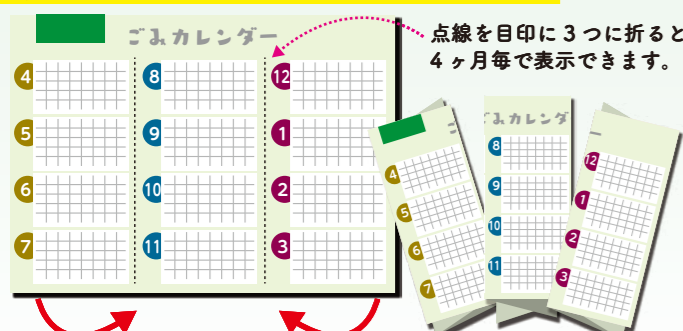

1月

日	月	火	水	木	金	土
			1	2	3	4
5	6 燃やす	7 埋立ごみ 缶・金属	8 プラ	9 燃やす	10 生ごみ	11 古紙など
12	13 燃やす	14 蛍光灯 びん類	15 プラ	16 燃やす	17 生ごみ	18
19	20 燃やす	21 缶・金属	22 プラ	23 燃やす	24 生ごみ	25 古紙など ペットボトル
26 サンデー 硬質プラ	27 燃やす	28 びん類	29 プラ	30 燃やす	31 生ごみ	

6月

日	月	火	水	木	金	土
						1
2	3 燃やす	4 埋立ごみ 缶・金属	5 プラ	6 燃やす	7 生ごみ	8 古紙など
9	10 燃やす	11 蛍光灯 びん類	12 プラ	13 燃やす	14 生ごみ	15
16	17 燃やす	18 缶・金属	19 プラ	20 燃やす	21 生ごみ	22 古紙など ペットボトル
23	24 燃やす	25 びん類	26 プラ	27 燃やす	28 生ごみ	29
30						

10月

日	月	火	水	木	金	土
		1 埋立ごみ 缶・金属	2 プラ	3 燃やす	4 生ごみ	5
6	7 燃やす	8 蛍光灯 びん類	9 プラ	10 燃やす	11 生ごみ	12 古紙など
13	14 燃やす	15 缶・金属	16 プラ	17 燃やす	18 生ごみ	19
20	21 燃やす	22 びん類	23 プラ	24 燃やす	25 生ごみ	26 古紙など ペットボトル
27	28 燃やす	29	30 プラ	31 燃やす		

2月

日	月	火	水	木	金	土
						1
2	3 燃やす	4 埋立ごみ 缶・金属	5 プラ	6 燃やす	7 生ごみ	8 古紙など
9	10 燃やす	11 蛍光灯 びん類	12 プラ	13 燃やす	14 生ごみ	15
16	17 燃やす	18 缶・金属	19 プラ	20 燃やす	21 生ごみ	22 古紙など ペットボトル
23 天皇 誕生日	24 燃やす	25 びん類	26 プラ	27 燃やす	28 生ごみ	

7月

日	月	火	水	木	金	土
1 燃やす	2 生ごみ 埋立缶・金属	3 プラ	4 燃やす	5 生ごみ	6	
7	8 燃やす	9 生ごみ 蛍光灯 びん類	10 プラ	11 燃やす	12 生ごみ	13 古紙など
14	15 燃やす	16 生ごみ 缶・金属	17 プラ	18 燃やす	19 生ごみ	20
21	22 燃やす	23 生ごみ びん類	24 プラ	25 燃やす	26 生ごみ	27 古紙など ペットボトル
28 サンデー 硬質プラ	29 燃やす	30 生ごみ	31 プラ			

11月

日	月	火	水	木	金	土
					1 生ごみ	2
3 文化の日	4 燃やす	5 埋立ごみ 缶・金属	6 プラ	7 燃やす	8 生ごみ	9 古紙など
10	11 燃やす	12 蛍光灯 びん類	13 プラ	14 燃やす	15 生ごみ	16
17	18 燃やす	19 缶・金属	20 プラ	21 燃やす	22 生ごみ	23 古紙など ペットボトル
24 サンデー 硬質プラ	25 燃やす	26 びん類	27 プラ	28 燃やす	29 生ごみ	30

3月

日	月	火	水	木	金	土
						1
2	3 燃やす	4 埋立ごみ 電池 缶・金属	5 プラ	6 燃やす	7 生ごみ	8 古紙など
9	10 燃やす	11 蛍光灯 びん類	12 プラ	13 燃やす	14 生ごみ	15
16	17 燃やす	18 缶・金属	19 プラ	20 燃やす	21 生ごみ	22 古紙など ペットボトル
23	24 燃やす	25 びん類	26 プラ	27 燃やす	28 生ごみ	29
30 サンデー 硬質プラ	31 燃やす					

3つに折って使用できます。

「がんばろうごみを減らす」
「燃やすごみ少しのすくで」
「プラ化」
「ゼロカーボン」

《SDGs》持続可能な社会へ

株式会社アイ・コーポレーションは持続可能な開発目標 (SDGs) を支援しています

AI CLEAN
株式会社アイ・コーポレーション 0120-54-1656
岡谷市神明町 4-10-1 TEL.0266-24-0110 / FAX.0266-24-0712

リサイクル資源
資源物の収集運搬はお任せください

株式会社
五十川昇一商店
岡谷市神明町二丁目7番5号
TEL 0266-22-4092

リサイクル事業に真剣に取り組めます

■お見積りは無料です。
■お引き取りに伺います。
■お気軽にお電話下さい。

安全・安心・丁寧・秘密厳守!

リサイクル勉強会
随時開催中!

再生資源
回収業 (有)成山商店
022-2867
岡谷市川岸東5-2-19 http://www.nari-sho.co.jp

不用品お任せ下さい!!
AM7:00~PM5:00

CleanWaste

㈱クリーンウェイスト
〒393-0001 下諏訪町2286-1
TEL.0266-28-7328 FAX.0266-27-2250

●一般廃棄物処理業務
●産業廃棄物処理業務
●特別管理産業廃棄物処理業務
●解体工事
●グリストラップ清掃業
●各種リサイクル業務

○関連企業
信州ペット圏團
フリーダイヤル 0120-499408

紙のリサイクル

段ボール・新聞・雑誌・ボール紙・チラシ・カタログ
書類・伝票・オフィス古紙・牛乳パック・紙バック
事業系古紙・裁断紙・損紙・シュレッダー古紙・残紙
難古紙処理・機密文書断断処理

天竜商事有限公司
スワ資源流通センター
本社 〒393-0082 下諏訪町西弥生町4769
TEL.0266-28-1522 FAX.28-0282
岡谷高島前店・川岸駅前店・加茂町店・浜店
加茂町第2店・長地店・今井店

粗大ゴミおまかせ下さい!!

●お持込みは、月～土曜日…午前8時～午後4時30分
●家電リサイクル4品目指定引取場所
●回収依頼はお電話ください。見積り無料!

ISO14001 認証取得 林金属工業(株)
●無料電話
0120-537135
岡谷市神明町3-19-2
ゴミマイソウ