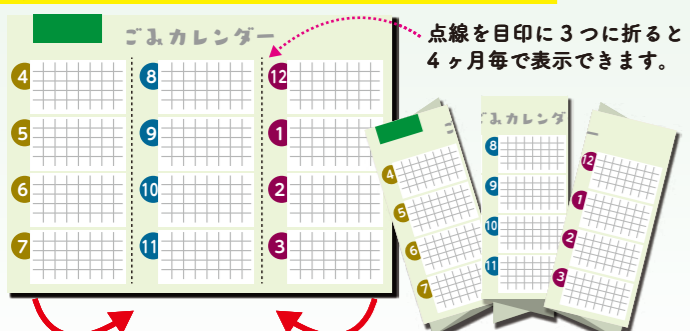

1月	日	月	火	水	木	金	土
				1	2	3	4 燃やす
5	6	7 プラ	8 燃やす生ごみ	9	10 埋立ごみ 缶・金属	11 燃やす ペットボトル	
12	13 成人の日	14 プラ	15 燃やす生ごみ	16 古紙など	17 びん類	18 燃やす	
19	20	21 プラ	22 燃やす生ごみ	23	24 缶・金属	25 燃やす	
26 サンデー硬質プラ	27	28 プラ	29 燃やす生ごみ	30	31		

6月	日	月	火	水	木	金	土
							1 燃やす
2	3	4 プラ	5 燃やす生ごみ	6 古紙など	7 蛍光管 びん類	8 燃やす ペットボトル	
9	10	11 プラ	12 燃やす生ごみ	13	14 埋立ごみ 缶・金属	15 燃やす	
16	17	18 プラ	19 燃やす生ごみ	20 古紙など	21 びん類	22 燃やす	
23	24	25 プラ	26 燃やす生ごみ	27	28 缶・金属	29 燃やす	
30							

10月	日	月	火	水	木	金	土
			1 プラ	2 燃やす生ごみ	3 古紙など	4 蛍光管 びん類	5 燃やす
6	7	8 プラ	9 燃やす生ごみ	10	11 埋立ごみ 缶・金属	12 燃やす ペットボトル	
13	14 スポーツの日	15 プラ	16 燃やす生ごみ	17 古紙など	18 びん類	19 燃やす	
20	21	22 プラ	23 燃やす生ごみ	24	25 缶・金属	26 燃やす	
27	28	29 プラ	30 燃やす生ごみ	31			

2月	日	月	火	水	木	金	土
							1 燃やす
2	3	4 プラ	5 燃やす生ごみ	6 古紙など	7 蛍光管 びん類	8 燃やす ペットボトル	
9	10	11 プラ	12 燃やす生ごみ	13	14 埋立ごみ 缶・金属	15 燃やす	
16	17	18 プラ	19 燃やす生ごみ	20 古紙など	21 びん類	22 燃やす	
23 天皇誕生日	24 振替休日	25 プラ	26 燃やす生ごみ	27	28 缶・金属		

7月	日	月	火	水	木	金	土
		1	2 プラ	3 燃やす生ごみ	4 古紙など	5 蛍光管 びん類	6 燃やす生ごみ
7	8	9 プラ	10 燃やす生ごみ	11	12 埋立ごみ 缶・金属	13 燃やす生ごみ ペットボトル	
14	15 海の日	16 プラ	17 燃やす生ごみ	18 古紙など	19 びん類	20 燃やす生ごみ	
21	22	23 プラ	24 燃やす生ごみ	25	26 缶・金属	27 燃やす生ごみ	
28 サンデー硬質プラ	29	30 プラ	31 燃やす生ごみ				

11月	日	月	火	水	木	金	土
						1 蛍光管 びん類	2 燃やす
3 文化の日	4 振替休日	5 プラ	6 燃やす生ごみ	7 古紙など	8 埋立ごみ 缶・金属	9 燃やす ペットボトル	
10	11	12 プラ	13 燃やす生ごみ	14	15 びん類	16 燃やす	
17	18	19 プラ	20 燃やす生ごみ	21 古紙など	22 缶・金属	23 燃やす	
24 サンデー硬質プラ	25	26 プラ	27 燃やす生ごみ	28	29	30 燃やす	

3月	日	月	火	水	木	金	土
							1 燃やす
2	3	4 プラ	5 燃やす生ごみ	6 古紙など	7 蛍光管 びん類	8 燃やす ペットボトル	
9	10	11 プラ	12 燃やす生ごみ	13	14 埋立ごみ 電池 缶・金属	15 燃やす	
16	17	18 プラ	19 燃やす生ごみ	20 古紙など	21 びん類	22 燃やす	
23	24	25 プラ	26 燃やす生ごみ	27	28 缶・金属	29 燃やす	
30 サンデー硬質プラ	31						

3つに折って使用できます。

点線を目印に3つに折ると4ヶ月毎で表示できます。

「がんばろう」を減らしてゼロカーボン
「燃やすごみ」を減らすのすくすく
「燃やすごみ」を減らすのすくすく
「燃やすごみ」を減らすのすくすく
「燃やすごみ」を減らすのすくすく

《SDGs》持続可能な社会へ

株式会社アイ・コーポレーションは持続可能な開発目標 (SDGs) を支援しています

AI CLEAN 株式会社 0120-54-1656

岡谷市神明町4-10-1 TEL.0266-24-0110 / FAX.0266-24-0712

リサイクル資源 資源物の収集運搬はお任せください

有限会社 五十川昇一商店

岡谷市神明町二丁目7番5号 TEL 0266-22-4092

リサイクル事業に真剣に取り組めます

安全・安心・丁寧・秘密厳守!

リサイクル勉強会 随時開催中!

再生資源回収業 (有)成山商店

022-2867

岡谷市川岸東5-2-19 http://www.nari-sho.co.jp

不用品お任せ下さい!! AM7:00~PM5:00

CleanWaste

株式会社 クリーンウェイスト

〒393-0001 下諏訪町2286-1 TEL.0266-28-7328 FAX.0266-27-2250

一般廃棄物処理業務 産業廃棄物処理業務 特別管理産業廃棄物処理業務 解体工事 古物・古布・古紙・古紙・古紙 各種リサイクル業務

関連企業 信州ペットセンター フリーダイヤル 0120-499408

紙のリサイクル

段ボール・新聞・雑誌・ボール紙・チラシ・カタログ 書類・伝票・オフィス古紙・牛乳パック・紙パック 事業系古紙・裁断紙・損紙・シュレッダー古紙・残紙 難古紙処理・機密文書断断処理

天竜商事有限会社 スワ資源流通センター

本社 〒393-0082 下諏訪町西弥生町4769 TEL.0266-28-1522 FAX.28-0282

古紙リサイクルステーション 24時間 365日受付 岡谷南高前店・川岸駅前店・加茂町店・浜店 加茂町第2店・長地店・多井店

粗大ゴミおまかせ下さい!!

●お持込みは、月～土曜日…午前8時～午後4時30分

●家電リサイクル4品目指定引取場所

●回収依頼はお電話ください。見積り無料!

ISO14001 認証取得 林金属工業(株)

●無料電話 岡谷市神明町3-19-2 0120-537135

ゴミ回収サービス