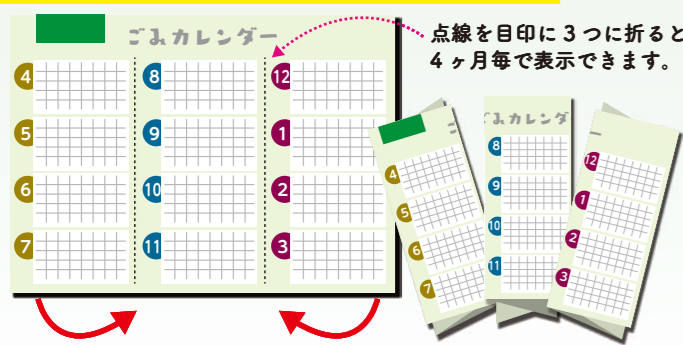

日	月	火	水	木	金	土	
9月	1	2 古紙など	3 蛍光灯 びん類	4 燃やす	5	6 生ごみ プラ	7 燃やす
8	9	10 埋立ごみ 電池 缶・金属	11 燃やす	12	13 生ごみ プラ	14 燃やす	
15	16 古紙など	17 びん類	18 燃やす	19	20 生ごみ プラ	21 燃やす	
22 秋分の日	23 振替休日	24 缶・金属	25 燃やす	26	27 生ごみ プラ	28 燃やす ペットボトル	
29 サンデー 硬質プラ	30						

日	月	火	水	木	金	土	
1月	5	6 古紙など	7 蛍光灯 びん類	8 燃やす	9	10 生ごみ プラ	11 燃やす
12	13 成人の日	14 埋立ごみ 缶・金属	15 燃やす	16	17 生ごみ プラ	18 燃やす	
19	20 古紙など	21 びん類	22 燃やす	23	24 生ごみ プラ	25 燃やす ペットボトル	
26 サンデー 硬質プラ	27	28 缶・金属	29 燃やす	30	31 生ごみ プラ		

日	月	火	水	木	金	土	
6月	2	3 古紙など	4 蛍光灯 びん類	5 燃やす	6	7 生ごみ プラ	8 燃やす
9	10	11 埋立ごみ 缶・金属	12 燃やす	13	14 生ごみ プラ	15 燃やす	
16	17 古紙など	18 びん類	19 燃やす	20	21 生ごみ プラ	22 燃やす ペットボトル	
23	24	25 缶・金属	26 燃やす	27	28 生ごみ プラ	29 燃やす	
30							

日	月	火	水	木	金	土	
10月	6	7 古紙など	8 埋立ごみ 缶・金属	9 燃やす	10	11 生ごみ プラ	12 燃やす
13	14 スポーツの日	15 びん類	16 燃やす	17	18 生ごみ プラ	19 燃やす	
20	21 古紙など	22 缶・金属	23 燃やす	24	25 生ごみ プラ	26 燃やす ペットボトル	
27	28	29	30 燃やす	31			

日	月	火	水	木	金	土	
2月	2	3 古紙など	4 蛍光灯 びん類	5 燃やす	6	7 生ごみ プラ	8 燃やす
9	10	11 埋立ごみ 缶・金属	12 燃やす	13	14 生ごみ プラ	15 燃やす	
16	17 古紙など	18 びん類	19 燃やす	20	21 生ごみ プラ	22 燃やす ペットボトル	
23 天皇誕生日	24 振替休日	25 缶・金属	26 燃やす	27	28 生ごみ プラ		

日	月	火	水	木	金	土	
7月	7	8	9 生ごみ 蛍光灯 びん類	10 燃やす	11	12 生ごみ プラ	13 燃やす
14	15 古紙など	16 生ごみ びん類	17 燃やす	18	19 生ごみ プラ	20 燃やす	
21	22	23 生ごみ 缶・金属	24 燃やす	25	26 生ごみ プラ	27 燃やす ペットボトル	
28 サンデー 硬質プラ	29	30 生ごみ	31 燃やす				

日	月	火	水	木	金	土	
11月	3 文化の日	4 古紙など	5 蛍光灯 びん類	6 燃やす	7	8 生ごみ プラ	9 燃やす
10	11	12 埋立ごみ 缶・金属	13 燃やす	14	15 生ごみ プラ	16 燃やす	
17	18 古紙など	19 びん類	20 燃やす	21	22 生ごみ プラ	23 燃やす ペットボトル	
24 サンデー 硬質プラ	25	26 缶・金属	27 燃やす	28	29 生ごみ プラ	30 燃やす	

日	月	火	水	木	金	土	
3月	2	3 古紙など	4 蛍光灯 びん類	5 燃やす	6	7 生ごみ プラ	8 燃やす
9	10	11 埋立ごみ 電池 缶・金属	12 燃やす	13	14 生ごみ プラ	15 燃やす	
16	17 古紙など	18 びん類	19 燃やす	20 春分の日	21 生ごみ プラ	22 燃やす ペットボトル	
23	24	25 缶・金属	26 燃やす	27	28 生ごみ プラ	29 燃やす	
30 サンデー 硬質プラ	31						

3つに折って使用できます。

「がんばろうごみを減らすのすくすく」
「燃やすごみ少しのすくすく」
「プラ化」
「ゼロカーボン」

《SDGs》持続可能な社会へ

株式会社アイ・コーポレーションは持続可能な開発目標 (SDGs) を支援しています

AI CLEAN 株式会社 0120-54-1656

リサイクル資源
資源物の収集運搬はお任せください

有限会社 五十川昇一商店

岡谷市神明町二丁目7番5号
TEL 0266-22-4092

リサイクル事業に真剣に取り組めます

安全・安心・丁寧・秘密厳守!

リサイクル勉強会 随時開催中!

再生資源回収業 (有)成山商店

022-2867

不用品お任せ下さい!! AM7:00~PM5:00

CleanWaste

㈱クリーンウェイスト

〒393-0001 下諏訪町2286-1
TEL 0266-28-7328 FAX 0266-27-2250

紙のリサイクル

段ボール・新聞・雑誌・ボール紙・チラシ・カタログ
書類・伝票・オフィス古紙・牛乳パック・紙バック
事業系古紙・裁断紙・損紙・シュレッダー古紙・残紙
難古紙処理・機密文書断絶処理

天竜商事有限会社
スワ資源流通センター

TEL 0266-28-1522 FAX 28-0282

粗大ゴミおまかせ下さい!!

- ●お持込みは、月～土曜日…午前8時～午後4時30分
- ●家電リサイクル4品目指定引取場所
- ●回収依頼はお電話ください。見積り無料!

ISO14001 認証取得 林金属工業(株)

0120-537135