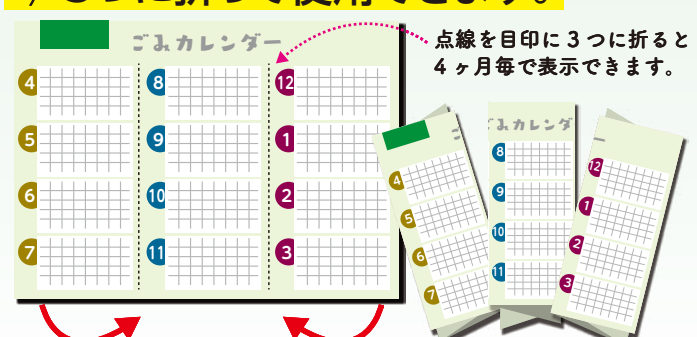

9月	日	月	火	水	木	金	土
	1	2 燃やす	3	4 蛍光管 びん類	5 燃やす 生ごみ	6 古紙など	7 プラ
	8	9 燃やす	10	11 埋立ごみ 電池 缶・金属	12 燃やす 生ごみ	13	14 プラ
	15	16 燃やす	17	18 びん類	19 燃やす 生ごみ	20 古紙など	21 プラ
	22 秋分の日	23 燃やす	24	25 缶・金属	26 燃やす 生ごみ	27	28 プラ
	29 サンデー 硬質プラ	30 燃やす					

1月	日	月	火	水	木	金	土
	5	6 燃やす	7	8 埋立ごみ 缶・金属	9 燃やす 生ごみ	10	11 プラ
	12	13 燃やす	14	15 びん類	16 燃やす 生ごみ	17 古紙など	18 プラ
	19	20 燃やす	21	22 缶・金属	23 燃やす 生ごみ	24	25 プラ
	26 サンデー 硬質プラ	27 燃やす	28	29	30 燃やす 生ごみ	31	

6月	日	月	火	水	木	金	土
	2	3 燃やす	4	5 蛍光管 びん類	6 燃やす 生ごみ	7 古紙など	8 プラ
	9	10 燃やす	11	12 埋立ごみ 缶・金属	13 燃やす 生ごみ	14	15 プラ
	16	17 燃やす	18	19 びん類	20 燃やす 生ごみ	21 古紙など	22 プラ
	23	24 燃やす	25	26 缶・金属	27 燃やす 生ごみ	28	29 プラ
	30						

10月	日	月	火	水	木	金	土
	6	7 燃やす	8	9 埋立ごみ 缶・金属	10 燃やす 生ごみ	11	12 プラ
	13	14 燃やす	15	16 びん類	17 燃やす 生ごみ	18 古紙など	19 プラ
	20	21 燃やす	22	23 缶・金属	24 燃やす 生ごみ	25	26 プラ
	27	28 燃やす	29	30	31 燃やす 生ごみ		

2月	日	月	火	水	木	金	土
	2	3 燃やす	4	5 蛍光管 びん類	6 燃やす 生ごみ	7 古紙など	8 プラ
	9	10 燃やす	11 建国記念の日	12 埋立ごみ 缶・金属	13 燃やす 生ごみ	14	15 プラ
	16	17 燃やす	18	19 びん類	20 燃やす 生ごみ	21 古紙など	22 プラ
	23 天皇誕生日	24 燃やす	25	26 缶・金属	27 燃やす 生ごみ	28	

7月	日	月	火	水	木	金	土
	1	燃やす 生ごみ	2	3 蛍光管 びん類	4 燃やす 生ごみ	5 古紙など	6 プラ
	7	燃やす 生ごみ	8	9	10 埋立ごみ 缶・金属	11 燃やす 生ごみ	12 プラ
	14	燃やす 生ごみ	15	16	17 びん類	18 燃やす 生ごみ	19 古紙など
	21	燃やす 生ごみ	22	23	24 缶・金属	25 燃やす 生ごみ	26 プラ
	28 サンデー 硬質プラ	29 燃やす 生ごみ	30	31			

11月	日	月	火	水	木	金	土
	3 文化の日	4 燃やす	5	6 蛍光管 びん類	7 燃やす 生ごみ	8	9 プラ
	10	11 燃やす	12	13 埋立ごみ 缶・金属	14 燃やす 生ごみ	15 古紙など	16 プラ
	17	18 燃やす	19	20 びん類	21 燃やす 生ごみ	22	23 プラ
	24 サンデー 硬質プラ	25 燃やす	26	27 缶・金属	28 燃やす 生ごみ	29	30 プラ

3月	日	月	火	水	木	金	土
	2	3 燃やす	4	5 蛍光管 びん類	6 燃やす 生ごみ	7 古紙など	8 プラ
	9	10 燃やす	11	12 埋立ごみ 電池 缶・金属	13 燃やす 生ごみ	14	15 プラ
	16	17 燃やす	18	19 びん類	20 燃やす 生ごみ	21 古紙など	22 プラ
	23	24 燃やす	25	26 缶・金属	27 燃やす 生ごみ	28	29 プラ
	30 サンデー 硬質プラ	31 燃やす					

3つに折って使用できます。

点線を目印に3つに折ると4ヶ月毎で表示できます。

「がんばろう」ごみを減らして「プラ化」

岡谷市地球温暖化防止川柳

「燃やすごみ」を減らすのすゝめ

「プラ」

《SDGs》持続可能な社会へ

株式会社アイ・コーポレーションは持続可能な開発目標 (SDGs) を支援しています

AI CLEAN 株式会社 0120-54-1656

岡谷市神明町 4-10-1 TEL.0266-24-0110 / FAX.0266-24-0712

リサイクル資源

資源物の収集運搬はお任せください

有限会社 五十川昇一商店

岡谷市神明町二丁目7番5号 TEL 0266-22-4092

リサイクル事業に真剣に取り組みます

安全・安心・丁寧・秘密厳守!

リサイクル勉強会 随時開催中!

再生資源回収業 (有)成山商店

岡谷市川岸東5-2-19 http://www.nari-sho.co.jp

不用品お任せ下さい!!

CleanWaste

㈱クリーンウェイスト

〒393-0001 下諏訪町2286-1 TEL.0266-28-7328 FAX.0266-27-2250

一般廃棄物処理業務 産業廃棄物処理業務 特別管理産業廃棄物処理業務 解体工事 古物買取 各種リサイクル業務

紙のリサイクル

段ボール・新聞・雑誌・ボール紙・チラシ・カタログ 書類・伝票・オフィス古紙・牛乳パック・紙バック 事業系古紙・裁断紙・損紙・シュレッダー古紙・残紙 難古紙処理・機密文書断断処理

天竜商事有限会社 スワ資源流通センター

本社 〒393-0082 下諏訪町西弥生町4769 TEL.0266-28-1522 FAX.28-0282

古紙リサイクルステーション 24時間 365日受入 岡谷南高前店・川岸駅前店・加茂町店・浜店 加茂町第2店・長地店・多井店

粗大ゴミおまかせ下さい!!

●お持込みは、月～土曜日…午前8時～午後4時30分

●家電リサイクル4品目指定引取場所

●回収依頼はお電話ください。見積り無料!

ISO14001 認証取得 林金属工業(株)

岡谷市神明町3-19-2 0120-537135