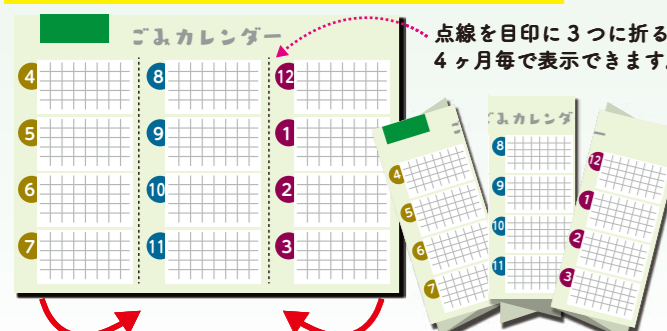

1月	日	月	火	水	木	金	土
				1	2	3	4 燃やす
5	6	7 プラ	8 燃やす生ごみ	9	10 埋立ごみ缶・金属	11 燃やすペットボトル	
12	13 成人の日	14 プラ	15 燃やす生ごみ	16 古紙など	17 びん類	18 燃やす	
19	20	21 プラ	22 燃やす生ごみ	23	24 缶・金属	25 燃やす	
26 サンデー硬質プラ	27	28 プラ	29 燃やす生ごみ	30	31		

6月	日	月	火	水	木	金	土
							1 燃やす
2	3	4 プラ	5 燃やす生ごみ	6 古紙など	7 蛍光管びん類	8 燃やすペットボトル	
9	10	11 プラ	12 燃やす生ごみ	13	14 埋立ごみ缶・金属	15 燃やす	
16	17	18 プラ	19 燃やす生ごみ	20 古紙など	21 びん類	22 燃やす	
23	24	25 プラ	26 燃やす生ごみ	27	28 缶・金属	29 燃やす	
30							

10月	日	月	火	水	木	金	土
			1 プラ	2 燃やす生ごみ	3 古紙など	4 蛍光管びん類	5 燃やす
6	7	8 プラ	9 燃やす生ごみ	10	11 埋立ごみ缶・金属	12 燃やすペットボトル	
13	14 スポーツの日	15 プラ	16 燃やす生ごみ	17 古紙など	18 びん類	19 燃やす	
20	21	22 プラ	23 燃やす生ごみ	24	25 缶・金属	26 燃やす	
27	28	29 プラ	30 燃やす生ごみ	31			

2月	日	月	火	水	木	金	土
							1 燃やす
2	3	4 プラ	5 燃やす生ごみ	6 古紙など	7 蛍光管びん類	8 燃やすペットボトル	
9	10	11 プラ	12 燃やす生ごみ	13	14 埋立ごみ缶・金属	15 燃やす	
16	17	18 プラ	19 燃やす生ごみ	20 古紙など	21 びん類	22 燃やす	
23 天皇誕生日	24 振替休日	25 プラ	26 燃やす生ごみ	27	28 缶・金属		

7月	日	月	火	水	木	金	土
		1	2 プラ	3 燃やす生ごみ	4 古紙など	5 蛍光管びん類	6 燃やす生ごみ
7	8	9 プラ	10 燃やす生ごみ	11	12 埋立ごみ缶・金属	13 燃やす生ごみペットボトル	
14	15 海の日	16 プラ	17 燃やす生ごみ	18 古紙など	19 びん類	20 燃やす生ごみ	
21	22	23 プラ	24 燃やす生ごみ	25	26 缶・金属	27 燃やす生ごみ	
28 サンデー硬質プラ	29	30 プラ	31 燃やす生ごみ				

11月	日	月	火	水	木	金	土
						1 蛍光管びん類	2 燃やす
3 文化の日	4 振替休日	5 プラ	6 燃やす生ごみ	7 古紙など	8 埋立ごみ缶・金属	9 燃やすペットボトル	
10	11	12 プラ	13 燃やす生ごみ	14	15 びん類	16 燃やす	
17	18	19 プラ	20 燃やす生ごみ	21 古紙など	22 缶・金属	23 燃やす	
24 サンデー硬質プラ	25	26 プラ	27 燃やす生ごみ	28	29	30 燃やす	

3月	日	月	火	水	木	金	土
							1 燃やす
2	3	4 プラ	5 燃やす生ごみ	6 古紙など	7 蛍光管びん類	8 燃やすペットボトル	
9	10	11 プラ	12 燃やす生ごみ	13	14 埋立ごみ電池 缶・金属	15 燃やす	
16	17	18 プラ	19 燃やす生ごみ	20 古紙など	21 びん類	22 燃やす	
23	24	25 プラ	26 燃やす生ごみ	27	28 缶・金属	29 燃やす	
30 サンデー硬質プラ	31						

3つに折って使用できます。

「がんばろう」を減らして「燃やすごみ」を減らす。ゼロカーボン。

《SDGs》持続可能な社会へ

株式会社アイ・コーポレーションは持続可能な開発目標 (SDGs) を支援しています

AI CLEAN 株式会社 0120-54-1656

リサイクル資源 資源物の収集運搬はお任せください

有限会社 五十川昇一商店

岡谷市神明町二丁目7番5号 TEL 0266-22-4092

リサイクル事業に真剣に取り組めます

安全・安心・丁寧・秘密厳守!

リサイクル勉強会 随時開催中!

再生資源回収業 (有)成山商店

022-2867

不用品お任せ下さい!!

CleanWaste

株式会社 クリーンウェイスト

TEL 0266-28-7328 FAX 0266-27-2250

紙のリサイクル

段ボール・新聞・雑誌・ボール紙・チラシ・カタログ

天竜商事有限会社 スワ資源流通センター

TEL 0266-28-1522 FAX 28-0282

粗大ゴミおまかせ下さい!!

ISO14001 認証取得 林金属工業(株)

0120-537135