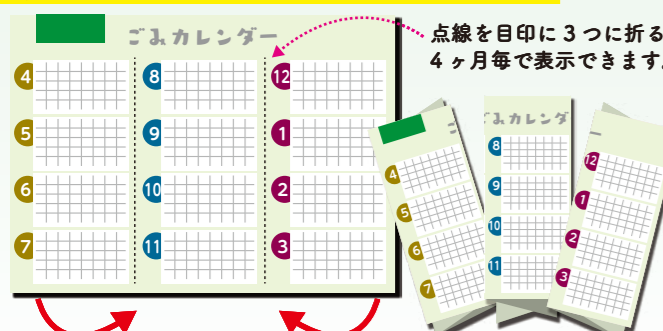

1月	日	月	火	水	木	金	土
				1	2	3	4 燃やす
5	6	7	8 燃やす生ごみ	9 プラ	10 埋立ごみ缶・金属	11 燃やすペットボトル	
12	13 成人の日	14 古紙など	15 燃やす生ごみ	16 プラ	17 びん類	18 燃やす	
19	20	21	22 燃やす生ごみ	23 プラ	24 缶・金属	25 燃やす	
26 サンデー硬質プラ	27	28 古紙など	29 燃やす生ごみ	30 プラ	31		

6月	日	月	火	水	木	金	土
							1 燃やす
2	3	4	5 燃やす生ごみ	6 プラ	7 蛍光管びん類	8 燃やすペットボトル	
9	10	11 古紙など	12 燃やす生ごみ	13 プラ	14 埋立ごみ缶・金属	15 燃やす	
16	17	18	19 燃やす生ごみ	20 プラ	21 びん類	22 燃やす	
23	24	25 古紙など	26 燃やす生ごみ	27 プラ	28 缶・金属	29 燃やす	
30							

10月	日	月	火	水	木	金	土
			1 燃やす生ごみ	2 燃やす生ごみ	3 プラ	4 蛍光管びん類	5 燃やす
6	7	8 古紙など	9 燃やす生ごみ	10 プラ	11 埋立ごみ缶・金属	12 燃やすペットボトル	
13	14 スポーツの日	15	16 燃やす生ごみ	17 プラ	18 びん類	19 燃やす	
20	21	22 古紙など	23 燃やす生ごみ	24 プラ	25 缶・金属	26 燃やす	
27	28	29	30 燃やす生ごみ	31 プラ			

2月	日	月	火	水	木	金	土
							1 燃やす
2	3	4	5 燃やす生ごみ	6 プラ	7 蛍光管びん類	8 燃やすペットボトル	
9	10	11 古紙など	12 燃やす生ごみ	13 プラ	14 埋立ごみ缶・金属	15 燃やす	
16	17	18	19 燃やす生ごみ	20 プラ	21 びん類	22 燃やす	
23 天皇誕生日	24 振替休日	25 古紙など	26 燃やす生ごみ	27 プラ	28 缶・金属		

7月	日	月	火	水	木	金	土
		1	2	3 燃やす生ごみ	4 プラ	5 蛍光管びん類	6 燃やす生ごみ
7	8	9 古紙など	10 燃やす生ごみ	11 プラ	12 埋立ごみ缶・金属	13 燃やす生ごみペットボトル	
14	15 海の日	16	17 燃やす生ごみ	18 プラ	19 びん類	20 燃やす生ごみ	
21	22	23 古紙など	24 燃やす生ごみ	25 プラ	26 缶・金属	27 燃やす生ごみ	
28 サンデー硬質プラ	29	30	31 燃やす生ごみ				

11月	日	月	火	水	木	金	土
						1 燃やす生ごみ	2 燃やす
3 文化の日	4 振替休日	5	6 燃やす生ごみ	7 プラ	8 埋立ごみ缶・金属	9 燃やすペットボトル	
10	11	12 古紙など	13 燃やす生ごみ	14 プラ	15 びん類	16 燃やす	
17	18	19	20 燃やす生ごみ	21 プラ	22 缶・金属	23 燃やす	
24 サンデー硬質プラ	25	26 古紙など	27 燃やす生ごみ	28 プラ	29	30 燃やす	

3月	日	月	火	水	木	金	土
							1 燃やす
2	3	4	5 燃やす生ごみ	6 プラ	7 蛍光管びん類	8 燃やすペットボトル	
9	10	11 古紙など	12 燃やす生ごみ	13 プラ	14 埋立ごみ電池 缶・金属	15 燃やす	
16	17	18	19 燃やす生ごみ	20 プラ	21 びん類	22 燃やす	
23	24	25 古紙など	26 燃やす生ごみ	27 プラ	28 缶・金属	29 燃やす	
30 サンデー硬質プラ	31						

3つに折って使用できます。

「がんばろうごみを減らすのすゝめ 廃プラ化」
岡谷市地球温暖化防止川柳

《SDGs》持続可能な社会へ

株式会社アイ・コーポレーションは持続可能な開発目標 (SDGs) を支援しています

AI CLEAN 株式会社 0120-54-1656

リサイクル資源 資源物の収集運搬はお任せください

有限会社 五十川昇一商店

岡谷市神明町二丁目7番5号 TEL 0266-22-4092

リサイクル事業に真剣に取り組めます

安全・安心・丁寧・秘密厳守!

リサイクル勉強会 随時開催中!

再生資源回収業 (有)成山商店

022-2867

不用品お任せ下さい!!

CleanWaste

㈱クリーンウェイスト

TEL 0266-28-7328 FAX 0266-27-2250

紙のリサイクル

段ボール・新聞・雑誌・ボール紙・チラシ・カタログ 書類・伝票・オフィス古紙・牛乳パック・紙バック 事業系古紙・裁断紙・損紙・シュレッダー古紙・残紙 難古紙処理・機密文書断断処理

天竜商事有限会社 スワ資源流通センター

TEL 0266-28-1522 FAX 28-0282

粗大ゴミおまかせ下さい!!

●お持込みは、月～土曜日…午前8時～午後4時30分

●家電リサイクル4品目指定引取場所

●回収依頼はお電話ください。見積り無料!

ISO14001 認証取得 林金属工業(株)

0120-537135