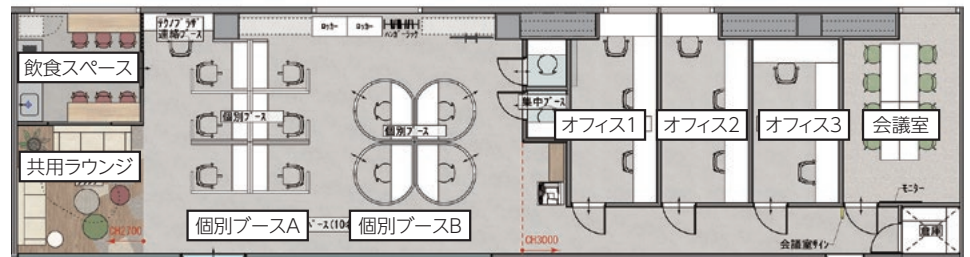

おかやシェアオフィスがオープン！

4月1日からの入居者を募集します

働き方が多様化するなか、
これから起業・創業する人を応援していきます。

- ●入居者は、テクノプラザおかやのワーキングスペースを合わせて利用できます。
- ●詳細な入居条件などはお問い合わせください。

【募集概要】

- ■稼働開始…4月1日(土)
- ■募集期間…2月25日(土)～3月17日(金)
- ■入居人数…19名
- ■入居者条件…法人、個人事業主、創業して間もない人(おおむね創業して5年未満)、創業をめざしている人。
- ■入居期間…4月1日～令和6年3月31日

【月額使用料(税込)など】

区分	面積	区画数	使用料	創業間もない場合等
個別ブースA	1.68㎡	6	10,000円	5,000円
個別ブースB	2.18㎡	4	13,000円	7,000円
オフィス1	10.2㎡	1	63,000円	32,000円
オフィス2	10.4㎡	1	65,000円	33,000円
オフィス3	9.2㎡	1	57,000円	29,000円

※表中の「創業間もない場合等」とは、「創業のまち岡谷実現事業補助金」や「企業立地補助金」の対象者などとなります。

【施設概要】

- ■場所…中央町アミューズメント施設内2階
- ■使用時間…平日：午前8時30分～午後9時30分、土日：午前8時30分～午後5時30分
- ■設備…オフィス3部屋、個別ブース(10か所)、会議室(別料金)、集中ブース、飲食スペース
- ■備品など…スマートロック、無線Wi-Fi、防犯カメラ・警備システム等完備

【施設全体図】

問合せ●工業振興課(テクノプラザおかや内) ☎21-7000

世界おとどけ便 ～国際交流センターだより～

「世界にタッチ、英語にふれよう」今年度のふりかえり

こんにちは、みなさん！

国際交流センターのキャロラインです。

いよいよ今年度も残りわずかとなり、保育園児との交流事業「世界にタッチ、英語にふれよう」も2月で終了しました。

最初に「あいさつ」をし、季節やテーマに沿った単語を園児たちに教えました。みなさん、good morning (おはようございます) やsee you (さようなら) などを言うことがとても楽しかったみたいです。クリスマスのテーマでは、Santa (サンタさん) のお手伝いさんであるElf (こびと) のことを紹介すると、みんな驚いていました。また、簡単にフルーツの名前も紹介してみました。人気のありそうなフルーツを想像し単語を選びましたが、banana (バナナ) とpeach (桃) はとくに園児たちから好き嫌いの反応がたくさん出ました。

今年度は3密を避けながらさまざまなゲームを通じて英語を楽しむことができました。来年度も、元気な園児のみなさんに会えるのが楽しみです。

Take care, everyone! I'll see you next year!