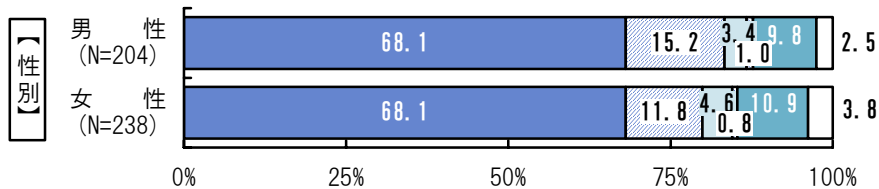

2 今後の岡谷市での居住意向

問2 今後も岡谷市に住み続けたいと思いますか。(〇はひとつ)

… クロス集計 …

今後の岡谷市での居住意向は、「今後もずっと住み続けるつもりだ」68.2%が最も多く、「機会があれば転居したいが、現在その予定はない」13.3%とあわせた『継続して居住する予定』81.5%は、8割を超えています。

性別では差異はみられませんが、年代別では年代が上がるほど「今後もずっと住み続けるつもりだ」の割合が多くなっています。