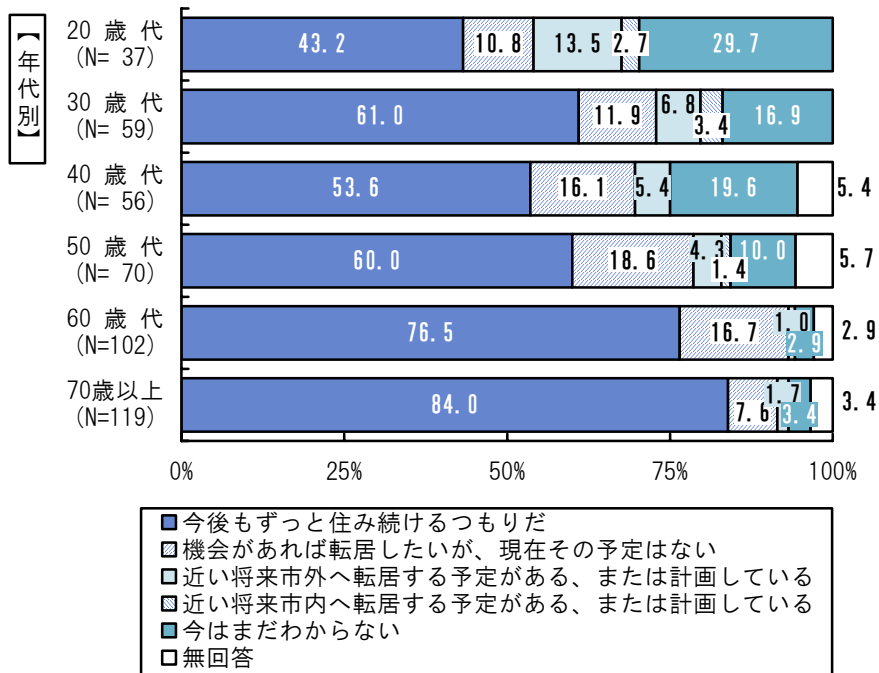

ii 暮らしやすさ・今後の予定

1 岡谷市の暮らしやすさ

問1 あなたにとって、岡谷市は暮らしやすいですか、それとも暮らしにくいですか。(〇はひとつ)

…… クロス集計 ……

岡谷市の暮らしやすさを聞いたところ、「どちらかといえば、暮らしやすい」45.4%が最も多く、「暮らしやすい」15.6%とあわせた『暮らしやすい』61.0%は6割を占めています。

性別では差異はみられませんが、年代別では20歳代で「暮らしやすい」が27.0%と多く、年代が低い方が「どちらかといえば暮らしにくい」が多くなっています。

2 今後の岡谷市での居住意向

問2 今後も岡谷市に住み続けたいと思いますか。(〇はひとつ)

… クロス集計 …

今後の岡谷市での居住意向は、「今後もずっと住み続けるつもりだ」68.2%が最も多く、「機会があれば転居したいが、現在その予定はない」13.3%とあわせた『継続して居住する予定』81.5%は、8割を超えています。

性別では差異はみられませんが、年代別では年代が上がるほど「今後もずっと住み続けるつもりだ」の割合が多くなっています。