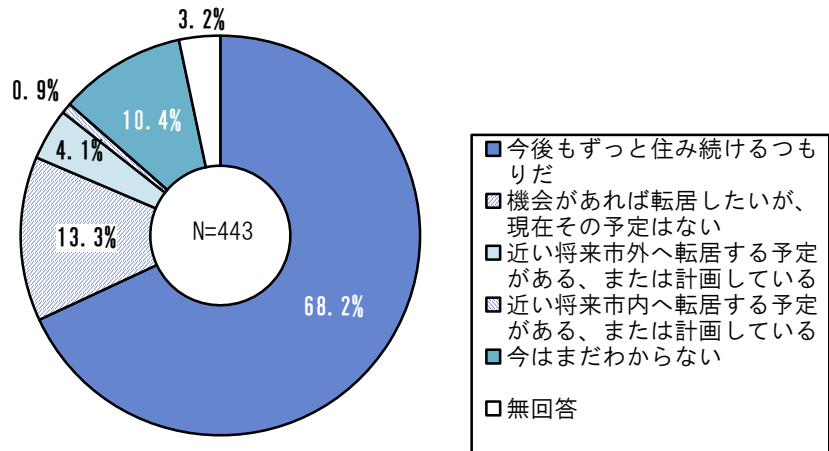

ii 暮らしやすさ・今後の予定

1 岡谷市の暮らしやすさ

問1 あなたにとって、岡谷市は暮らしやすいですか、それとも暮らしにくいですか。(〇はひとつ)

…… クロス集計 ……

岡谷市の暮らしやすさを聞いたところ、「どちらかといえば、暮らしやすい」45.4%が最も多く、「暮らしやすい」15.6%とあわせた『暮らしやすい』61.0%は6割を占めています。

性別では差異はみられませんが、年代別では20歳代で「暮らしやすい」が27.0%と多く、年代が低い方が「どちらかといえば暮らしにくい」が多くなっています。

2 今後の岡谷市での居住意向

問2 今後も岡谷市に住み続けたいと思いますか。(〇はひとつ)

… クロス集計 …

今後の岡谷市での居住意向は、「今後もずっと住み続けるつもりだ」68.2%が最も多く、「機会があれば転居したいが、現在その予定はない」13.3%とあわせた『継続して居住する予定』81.5%は、8割を超えています。

性別では差異はみられませんが、年代別では年代が上がるほど「今後もずっと住み続けるつもりだ」の割合が多くなっています。