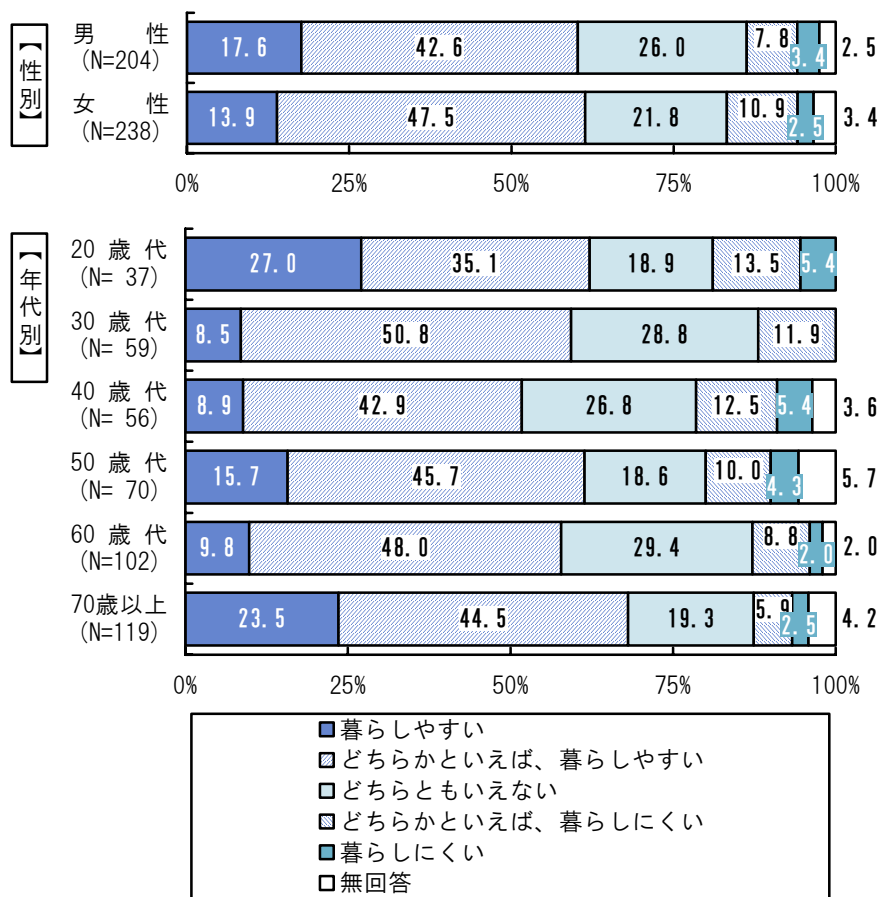

ii 暮らしやすさ・今後の予定

1 岡谷市の暮らしやすさ

問1 あなたにとって、岡谷市は暮らしやすいですか、それとも暮らしにくいですか。(〇はひとつ)

…… クロス集計 ……

岡谷市の暮らしやすさを聞いたところ、「どちらかといえば、暮らしやすい」45.4%が最も多く、「暮らしやすい」15.6%とあわせた『暮らしやすい』61.0%は6割を占めています。

性別では差異はみられませんが、年代別では20歳代で「暮らしやすい」が27.0%と多く、年代が低い方が「どちらかといえば暮らしにくい」が多くなっています。

2 今後の岡谷市での居住意向

問2 今後も岡谷市に住み続けたいと思いますか。(〇はひとつ)

… クロス集計 …

今後の岡谷市での居住意向は、「今後もずっと住み続けるつもりだ」68.2%が最も多く、「機会があれば転居したいが、現在その予定はない」13.3%とあわせた『継続して居住する予定』81.5%は、8割を超えています。

性別では差異はみられませんが、年代別では年代が上がるほど「今後もずっと住み続けるつもりだ」の割合が多くなっています。