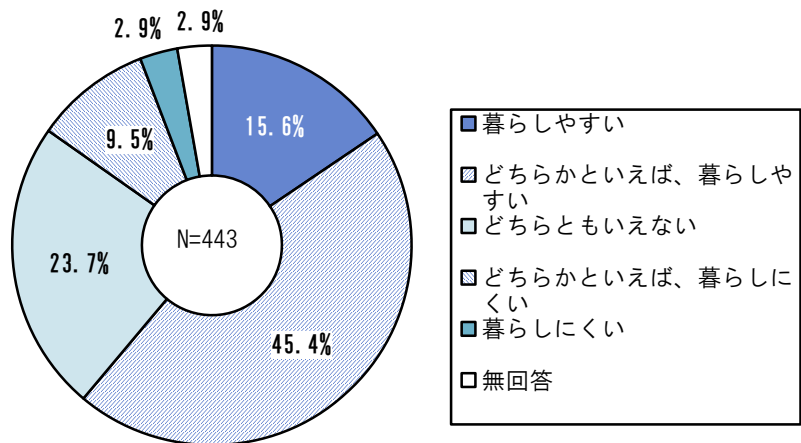

ii 暮らしやすさ・今後の予定

1 岡谷市の暮らしやすさ

問1 あなたにとって、岡谷市は暮らしやすいですか、それとも暮らしにくいですか。(〇はひとつ)

…… クロス集計 ……

岡谷市の暮らしやすさを聞いたところ、「どちらかといえば、暮らしやすい」45.4%が最も多く、「暮らしやすい」15.6%とあわせた『暮らしやすい』61.0%は6割を占めています。

性別では差異はみられませんが、年代別では20歳代で「暮らしやすい」が27.0%と多く、年代が低い方が「どちらかといえば暮らしにくい」が多くなっています。

2 今後の岡谷市での居住意向

問2 今後も岡谷市に住み続けたいと思いますか。(〇はひとつ)

… クロス集計 …

今後の岡谷市での居住意向は、「今後もずっと住み続けるつもりだ」68.2%が最も多く、「機会があれば転居したいが、現在その予定はない」13.3%とあわせた『継続して居住する予定』81.5%は、8割を超えています。

性別では差異はみられませんが、年代別では年代が上がるほど「今後もずっと住み続けるつもりだ」の割合が多くなっています。