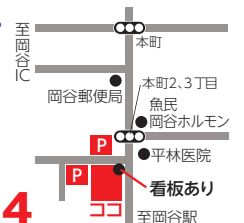

岡谷市民整骨院

NPO法人
交通事故と労災
をサポートする会

☎0120-972-534

〒394-0028 岡谷市本町2-6-33 岡谷市民整骨院 <http://www.10naka01.com/> ジコサポ <http://www.naganojikosapo.com>