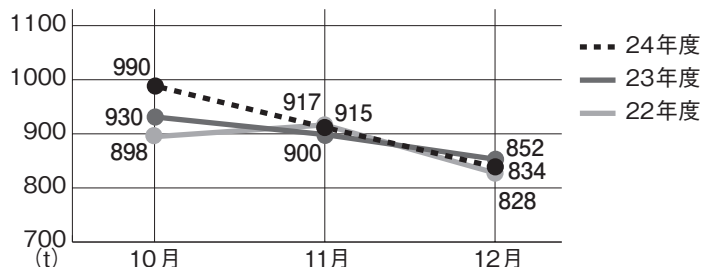

ごみの自家処理のうち、野焼きは法律で禁止されています。少量の落ち葉たき(ビニールや紙くずは禁止)や、農家での稲わらの焼却などは例外として認められていますが、これらの場合でも時間帯や風向きに注意して、近隣の迷惑にならないよう十分配慮しましょう。

燃えるごみ排出量の推移

比較年度	10月	11月	12月
24年度量	990t	915t	834t
22年度比	92t増(10.2%)	2t減(▲1.2%)	18t減(▲2.1%)
23年度比	60t増(6.5%)	15t増(1.7%)	6t増(0.7%)