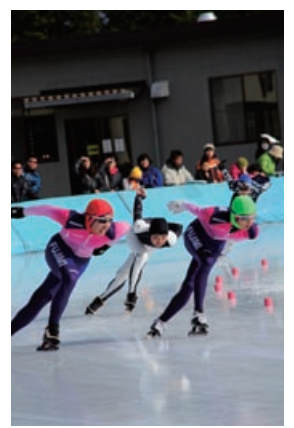

広報おकाや No.1361 平成25年11月号(毎月25日発行)
発行日:平成24年12月25日
発行:岡谷市(企画政策部広報情報課)
TEL 0266-23-4811 FAX 0266-23-5022 〒394-8510 長野県岡谷市幸町8番1号
URL <http://www.city.okaya.lg.jp/> メールアドレス(広報情報課) johno@city.okaya.lg.jp
印刷:中央印刷株式会社

岡谷市 市木/いちい 市花/つつじ
人口の動き(平成24年11月1日現在)
人口 51,764人 前月比 -58 前年同月比 -593
世帯数 19,495世帯 前月比 -29 前年同月比 -23

広報おかや(県民)の窓口

カメラリポート

第17回やまびこカップスピードスケート競技会(12月2日)

スケートシーズン本番を迎えた「やまびこ国際スケートセンター」に、県内各地や隣接県から、スピードスケートに打ち込む子どもたちがやってきました。夏場の練習成果を試し、新たな目標を設定しよう、と意気揚々集まった選手は、394人。500、1000、1500メートルの各レースに、小・中学生が学年枠別、男女別で出場したほか、オープンレースには、園児たちが元気に参加しました。今季最初の屋外での腕試し…整備されたリンクに、小気味よい刃音が響きました。

シルキーチャンネル

LCVデジタル11CH 地上デジタル放送中!

1月の番組表

問合せ●広報情報課(内線1364)

1日の放送内訳	
午前2時～5時	放送はありません
午前5時～翌午前2時	1時間プログラムの繰り返し放送

朝5時～翌深夜2時まで、1時間プログラムの繰り返し放送です。1時間の内訳は、動画放送約40分、文字放送約20分です。

※番組は変更になる可能性があります。詳しくは岡谷市ホームページでご確認ください。

1月1日～15日までの放送番組

1. 新年市長年頭あいさつ
   - 市民投稿作品「さあ、見てね!」
   - 野菜万菜!! 「カリフラワー」
   - わが家のアイドル No.46
   - 文字放送(約20分間)
2. **【特別番組】**
   (再放送)介護予防講演会: 知って納得! 『認知症』(午前10時～)
   (再放送)歴史映像「全国中学校野球大会・台湾遠征」(午後3時～・午後7時～)

1月16日～31日までの放送番組

1. 市民投稿作品「さあ、見てね!」
   - 文化財めぐり No.31
   - 湖周ごみ処理施設整備事業～状況報告～
   - 文字放送(約20分間)
2. **【特別番組】**
   人権啓発活動「いじめ根絶運動」活動発表(午前10時～・午後3時～・午後7時～)

故人やご遺族のお気持ちに添った、納得いくお別れができる
参列者が少人数の“小さなお葬式”に適したホールです。