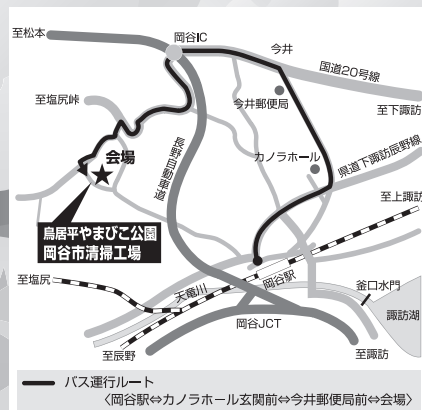

2012 “絆” ～明日のために 今日できること～

エコフェスティバル

無料送迎

アイリングストップバス

車椅子での乗車もOK

- ●スタンプラリー
  (会場を回って、LED電球などが当たるお楽しみくじ引き券をゲットしよう!)
- ●おかや江戸村
  (ぼんぼんつり、工作など)
- ●もったいない名人
  (包丁研ぎ、時計、おもちゃ)
- ●フリーマーケット
- ●エコカー試乗

目指せ! マイナス5% 我が家の“節電”大作戦

7月または8月の電気使用量が
少しでも削減できていたら
「電気ご使用量のお知らせ」を持って
会場に集合しよう!
協賛企業の記念品を
プレゼントするよ!

2012 9月23日(日)

10:00～15:00 開会式 9:45～ 岡谷市鳥居平やまびこ公園中央広場

開催場所：岡谷市清掃工場・岡谷市鳥居平やまびこ公園

岡谷エコフェスティバル2012は、
“絆” ～明日のために 今日できること～
をメインテーマに、
「省エネ」「節電」「リサイクル」について考え
ます。
環境について考える良い機会です。皆さんで
お出かけください。

体験しよう!
★廃油石鹸づくり(午前10時30分頃)
交換しよう!
★開いた牛乳パック40枚 → トイレトペーパー 1個
★アルミ缶10個又はスチール缶20個 → くじ引き1回
募集しています!
★我が家の“省エネ”アイデア
★エコクッキングアイデア

■お問い合わせは…岡谷市環境課 TEL 22-7040

環境のページ