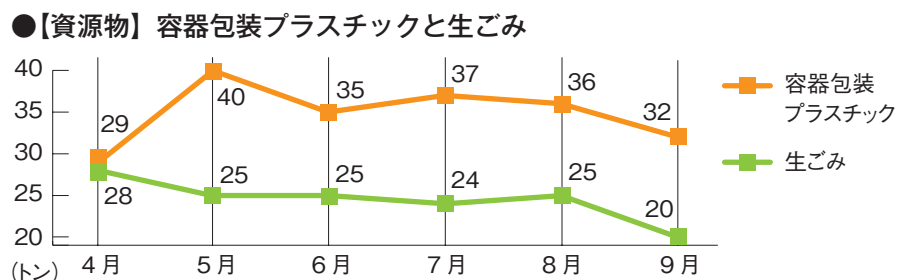

第2次岡谷市環境基本計画の推進

11月の基本目標

みんなが環境保全に

参加するまち

わたしたちの行動

- ●一人ひとりが環境問題に関心を持ち、より良い環境活動をしましょう。
- ●家庭で環境問題を話題にし、環境に配慮した行動を習慣付けましょう。

事業者のみなさんの行動

- ●職員や従業員の環境保全への意識向上のための教育を推進しましょう。
- ●販売商品のリサイクル方法の情報提供や、PR活動に努めましょう。

ごみの自家処理(野焼き)は法律で禁止されています。少量の落ち葉(ピニールや紙くずは禁止)や農家での稲わら焼却などは例外として認められています。これらの場合でも時間帯や風向きに注意して、近隣の迷惑にならないよう十分配慮しましょう。

チップの無料配布を行います(予約制)

期日…11月18日(木)~20日(土)
時間…午後2時~3時
配布場所…岡谷市清掃工場
配布人数…30名 ※岡谷市民のみ
予約…11月8日(月) 午前8時30分から電話でのみ受付。
申込み…市清掃工場 ☎22-7040
※1世帯で45リットル以下の袋5袋までとし、袋詰めは個人で行ってください。
※袋、軍手、スコップなどは各自持参してください。
※今年配布を受けた人はご遠慮ください。

生ごみ減量大作戦! 講習会

ダンボールコンポストで生ごみを堆肥に!!

身近な材料“ダンボール箱”を使って生ごみを堆肥に大変身! お金をかけずに気軽に取り組み、しかも臭わないのが特徴の、生ごみ自家処理の講習会です。

日時…11月11日(木) 午後2時~3時15分
会場…岡谷市役所6階 605号室
定員…20名 講師…四葉会(JA信州諏訪女性部)
持ち物…みかん箱ほどのダンボール箱1つ、新聞紙(大)1日分、カッター、布ガムテープ
応募期間…11月4日(木)~10日(水) 電話にて受付
◎生ごみを加え続けて約3か月で堆肥の完成です。
※詳細や不明点は、お問い合わせください。

活の泉

ごみの排出量の推移

日ごろのごみ出し状況や、右のグラフからも、「ごみの発生抑制」と「資源化」に対する多くの市民の皆さんの努力をうかがうことができます。

一方、有料の「燃えないごみ」には、違反が多くありました。

1. ●証紙シールの貼付がない
   - ●家電製品や、資源物となる金属の混入
2. 出す機会の少ない「燃えないごみ」ですが、出し方のルールをもう一度確認しましょう。

このページの申込み・問合せ ● 環境課 ☎22-7040