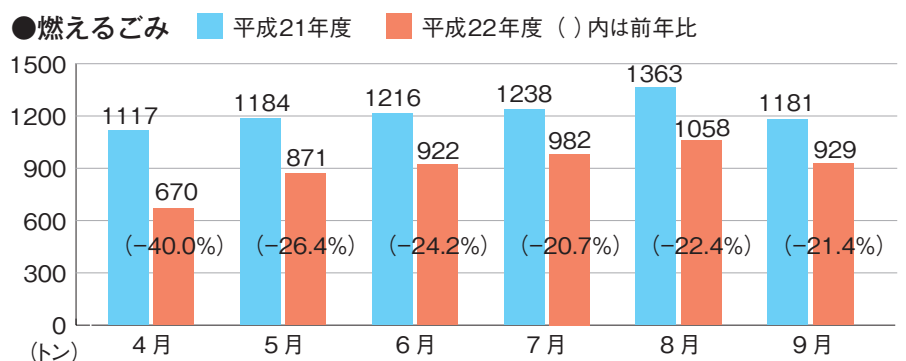

第2次岡谷市環境基本計画の推進

11月の基本目標

みんなが環境保全に

参加するまち

わたしたちの行動

- ●一人ひとりが環境問題に関心を持ち、より良い環境活動をしましょう。
- ●家庭で環境問題を話題にし、環境に配慮した行動を習慣付けましょう。

事業者のみなさんの行動

- ●職員や従業員の環境保全への意識向上のための教育を推進しましょう。
- ●販売商品のリサイクル方法の情報提供や、PR活動に努めましょう。

ごみの自家処理(野焼き)は法律で禁止されています。少量の落ち葉(ピニールや紙くずは禁止)や農家での稲わら焼却などは例外として認められています。これらの場合でも時間帯や風向きに注意して、近隣の迷惑にならないよう十分配慮しましょう。

チップの無料配布を行います(予約制)

期日…11月18日(木)~20日(土)
時間…午後2時~3時
配布場所…岡谷市清掃工場
配布人数…30名 ※岡谷市民のみ
予約…11月8日(月) 午前8時30分から電話でのみ受付。
申込み…市清掃工場 ☎22-7040
※1世帯で45リットル以下の袋5袋までとし、袋詰めは個人で行ってください。
※袋、軍手、スコップなどは各自持参してください。
※今年配布を受けた人はご遠慮ください。

生ごみ減量大作戦! 講習会

ダンボールコンポストで生ごみを堆肥に!!

身近な材料“ダンボール箱”を使って生ごみを堆肥に大変身! お金をかけずに気軽に取り組み、しかも臭わないのが特徴の、生ごみ自家処理の講習会です。

日時…11月11日(木) 午後2時~3時15分
会場…岡谷市役所6階 605号室
定員…20名 講師…四葉会(JA信州諏訪女性部)
持ち物…みかん箱ほどのダンボール箱1つ、新聞紙(大)1日分、カッター、布ガムテープ
応募期間…11月4日(木)~10日(水) 電話にて受付
◎生ごみを加え続けて約3か月で堆肥の完成です。
※詳細や不明点は、お問い合わせください。

活の泉

ごみの排出量の推移

日ごろのごみ出し状況や、右のグラフからも、「ごみの発生抑制」と「資源化」に対する多くの市民の皆さんの努力をうかがうことができます。

一方、有料の「燃えないごみ」には、違反が多くありました。

1. ●証紙シールの貼付がない
   - ●家電製品や、資源物となる金属の混入
2. 出す機会の少ない「燃えないごみ」ですが、出し方のルールをもう一度確認しましょう。

このページの申込み・問合せ ● 環境課 ☎22-7040