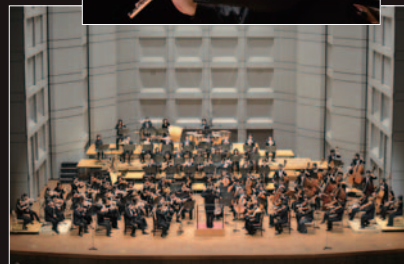

東京フィルハーモニー交響楽団 演奏会

1911年創立。日本で最も長い歴史を持つ「東京フィルハーモニー交響楽団」の岡谷公演です。指揮に藤岡幸夫、フルート独奏に国際的に活躍中の工藤重典を迎えて、ベルリオーズ「幻想交響曲」、そしてハチャトリアン作曲の「ヴァイオリン協奏曲」をフルートバージョンにてお贈りします。

芸術の秋にふさわしい重厚な調べをお楽しみください。

【主催】カノラホール(岡谷市振興公社)

財団法人日本交響楽振興財団

【後援】財団法人JKA 【会場】大ホール

【時間】午後4時開場 午後4時30分開演

【チケット】全席指定4,000円 小中高生1,000円

【プログラム】シベリウス:カレリア組曲OP.11

ハチャトリアン:ヴァイオリン協奏曲(フルート版)

ベルリオーズ:幻想交響曲

撮影:堀田力丸