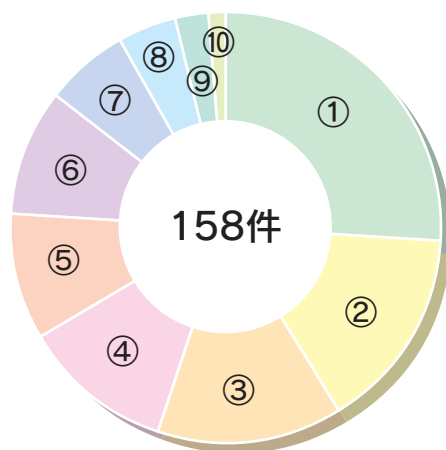

あなたの**提言**からはじまります

市長へのアイデアメールは、市民のみなさんからの意見を施策に反映させる開かれた市政を推進することを目的に、平成7年より市内6か所にアイデアメールボックス（市長目安箱）を置いたのが始まりです。

アイデアメールを部門別に 分けると...

①保健福祉部門

41件 26%
保健センター・未満児保育・諏訪湖ハイツの有料化・喫煙場・一時保育・出生率・児童福祉医療費の延長・ファミリーサポートシステムの導入検討 など