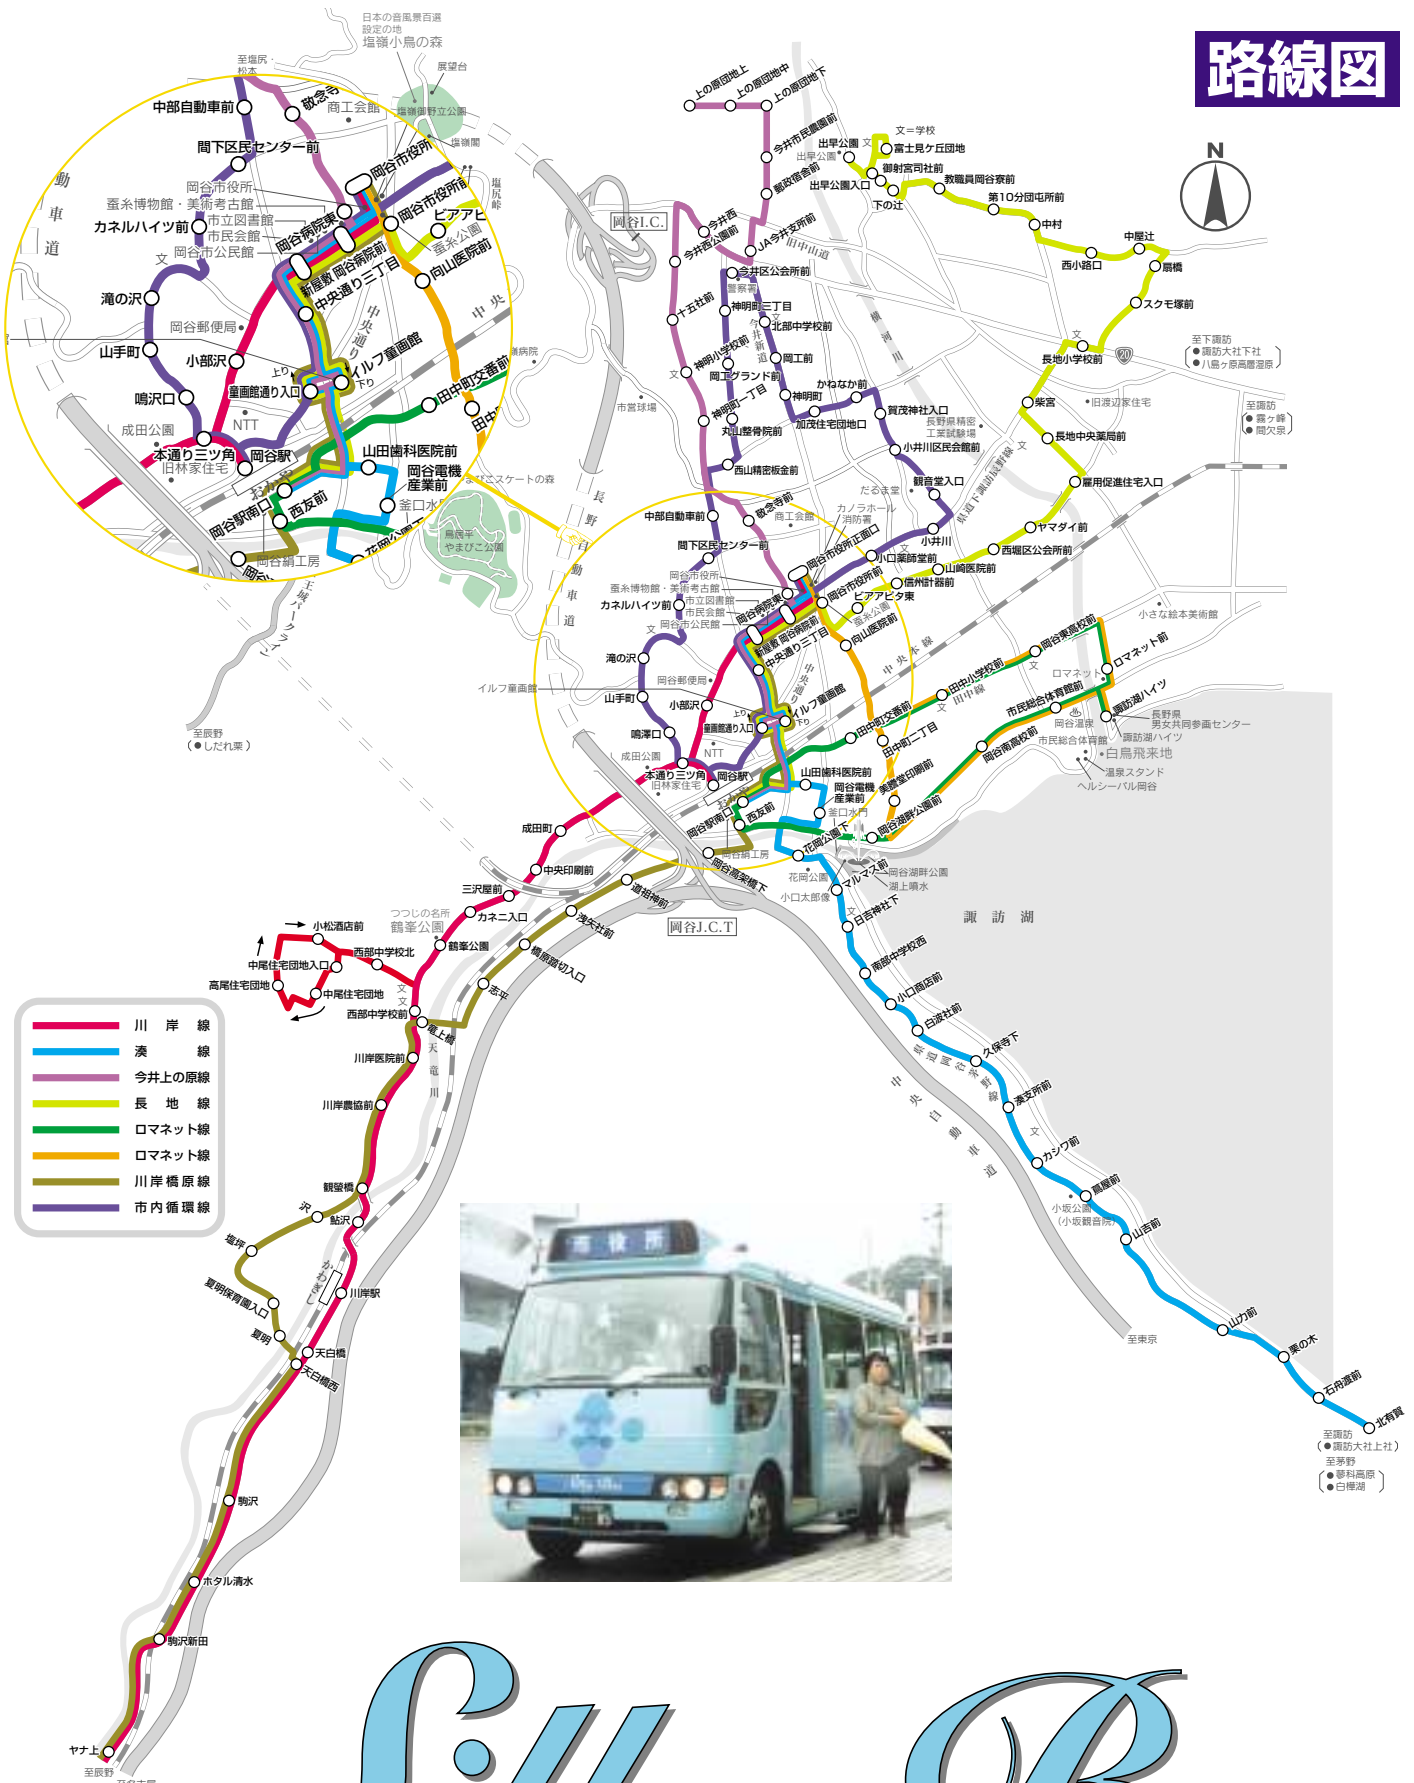

路線図

Silky Bus

シルキーバス

運賃

大人	150円
小学生	80円
小学生未満	無料

料金は後払いです

7月15日から新路線スタート

より多くの市民のみなさんに利用していただくよう7月15日から市内循環線、川岸橋原線を加えて運行いたします。既存路線についても運行時間・停留所等の見直しを行いましたのでご注意ください。より一層多くのみなさんにご利用をお願いします。

新設2路線

◆川岸橋原線

- ▽路 線…市役所↔橋原↔夏明↔ヤナ上
〔片道8.9 km〕
- ▽停留所…26か所（既存13か所・新規12か所）
- ▽便 数…1日4往復 計8便

◆市内循環線

- ▽路 線…市役所↔東銀座↔山手町↔鳴澤
〔市役所〔片道8.8 km〕〕
- ▽停留所…27か所（既存10か所・新規17か所）
- ▽便 数…1日あたり 右回り4回
左回り4回 計8便

時刻表4ページ以降参照

運行初日は川岸橋原線・市内循環線は終日乗車無料

小井川区

みやさか くにひこ
宮坂 邦彦 区長

シルキーバスが通ることにより、中心市街地への買い物、岡谷病院などへの通院にも利用できるのも、福祉タクシーとともに、貴重な交通手段として上手に利用していきたい。

免許のない人、高齢者が利用の中心となると思うが、回覧板等でPRしながら、区民の関心を高め生活の一部として、身近に利用していきたいと思います。

橋原区

もろおか かつひこ
師岡 克彦 区長

橋原地区は横道が少なく、県道や市街地に出るには限られた橋を渡らなくてはいけないという地形の不便さがありましたが、区民の要望がかなわないバスが当地区を通ることになり、大変うれしく、感謝しています。

今後、交通弱者の味方として、また病院・ロマネットなどの市街地への施設にも家族の都合に関係なく出かけられるので、区民のみなさんの活発な利用を期待しています。

シルキーバス《長地線》一部運行休止のお知らせ

期 間 7月1日(月)～14日(日)

横川区金山神社付近（市道113号線）が、国道20号バイパス工事に伴い、富士見ヶ丘団地付近の一部ルートが運行休止となります。

ご理解とご協力をお願いします。

「川岸橋原線」