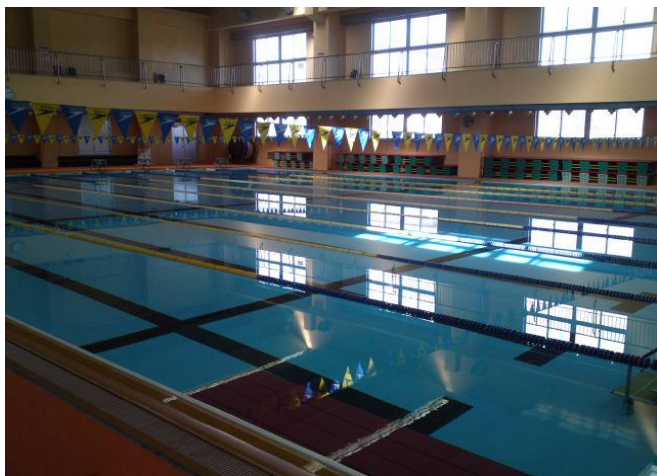

市民水泳プール 施設内の概要

●市民水泳プール

外観

全体図

25m競泳プール

幼児プール・徒歩プール・スライダープール

観覧席

市民水泳プール 施設内の概要

採暖室（温泉）

シャワー室