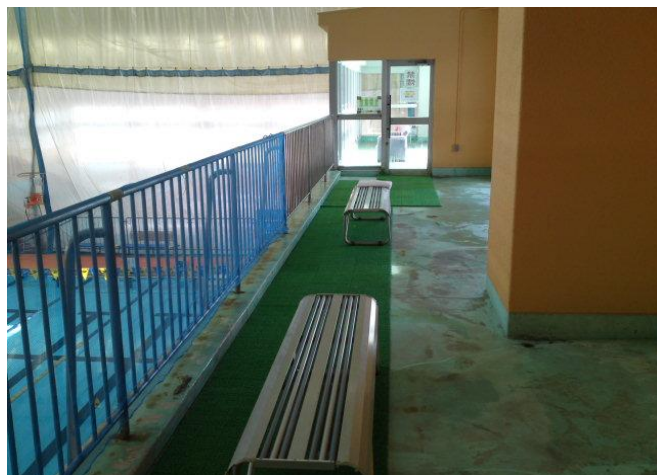

市民水泳プール 施設内の概要

●市民水泳プール

外観

全体図

25m競泳プール

幼児プール・徒歩プール・スライダープール

観覧席

市民水泳プール 施設内の概要

採暖室（温泉）

シャワー室