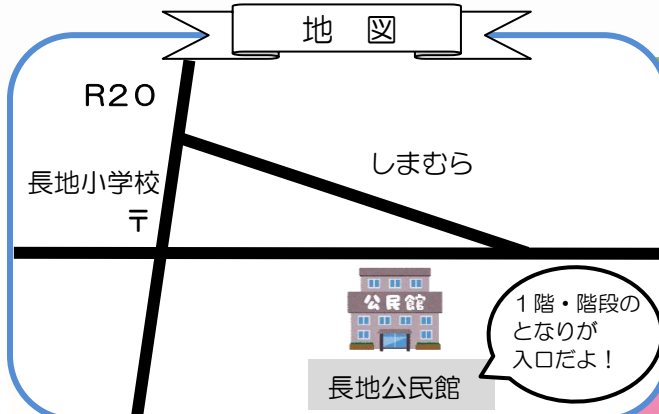

午後2時～5時

*図書館利用カードをお持ちでない方は、お声をかけてください。

子育てミニ図書室 (子育て応援コーナー)

♥開館日：月曜日～金曜日 (蔵書点検・年末年始・祝日は除く)
♥開館時間：

午前10時～午後5時

♥蔵書数 300冊以上

♥本の種類

絵本・大型絵本(0～5歳向け)
育児・しつけ・離乳食・食育・工作
運動・健康・紙芝居など

★小さいお子様をお持ちのママ・パパ
お孫さんのいる方、ぜひ
お越しください。

図書室で読むこともできますよ！

※大きい図書室は午後2時からです。

◆本の種類◆
絵本・大型絵本・童話
児童書・文庫・伝記
地理・歴史・科学・動物
料理・スポーツ・事典
教養・言葉遊びなど

習いごとの
待ち時間に
読書や宿題も
できるよ！

地図

1階・階段の
となりが
入口だよ！

長地公民館