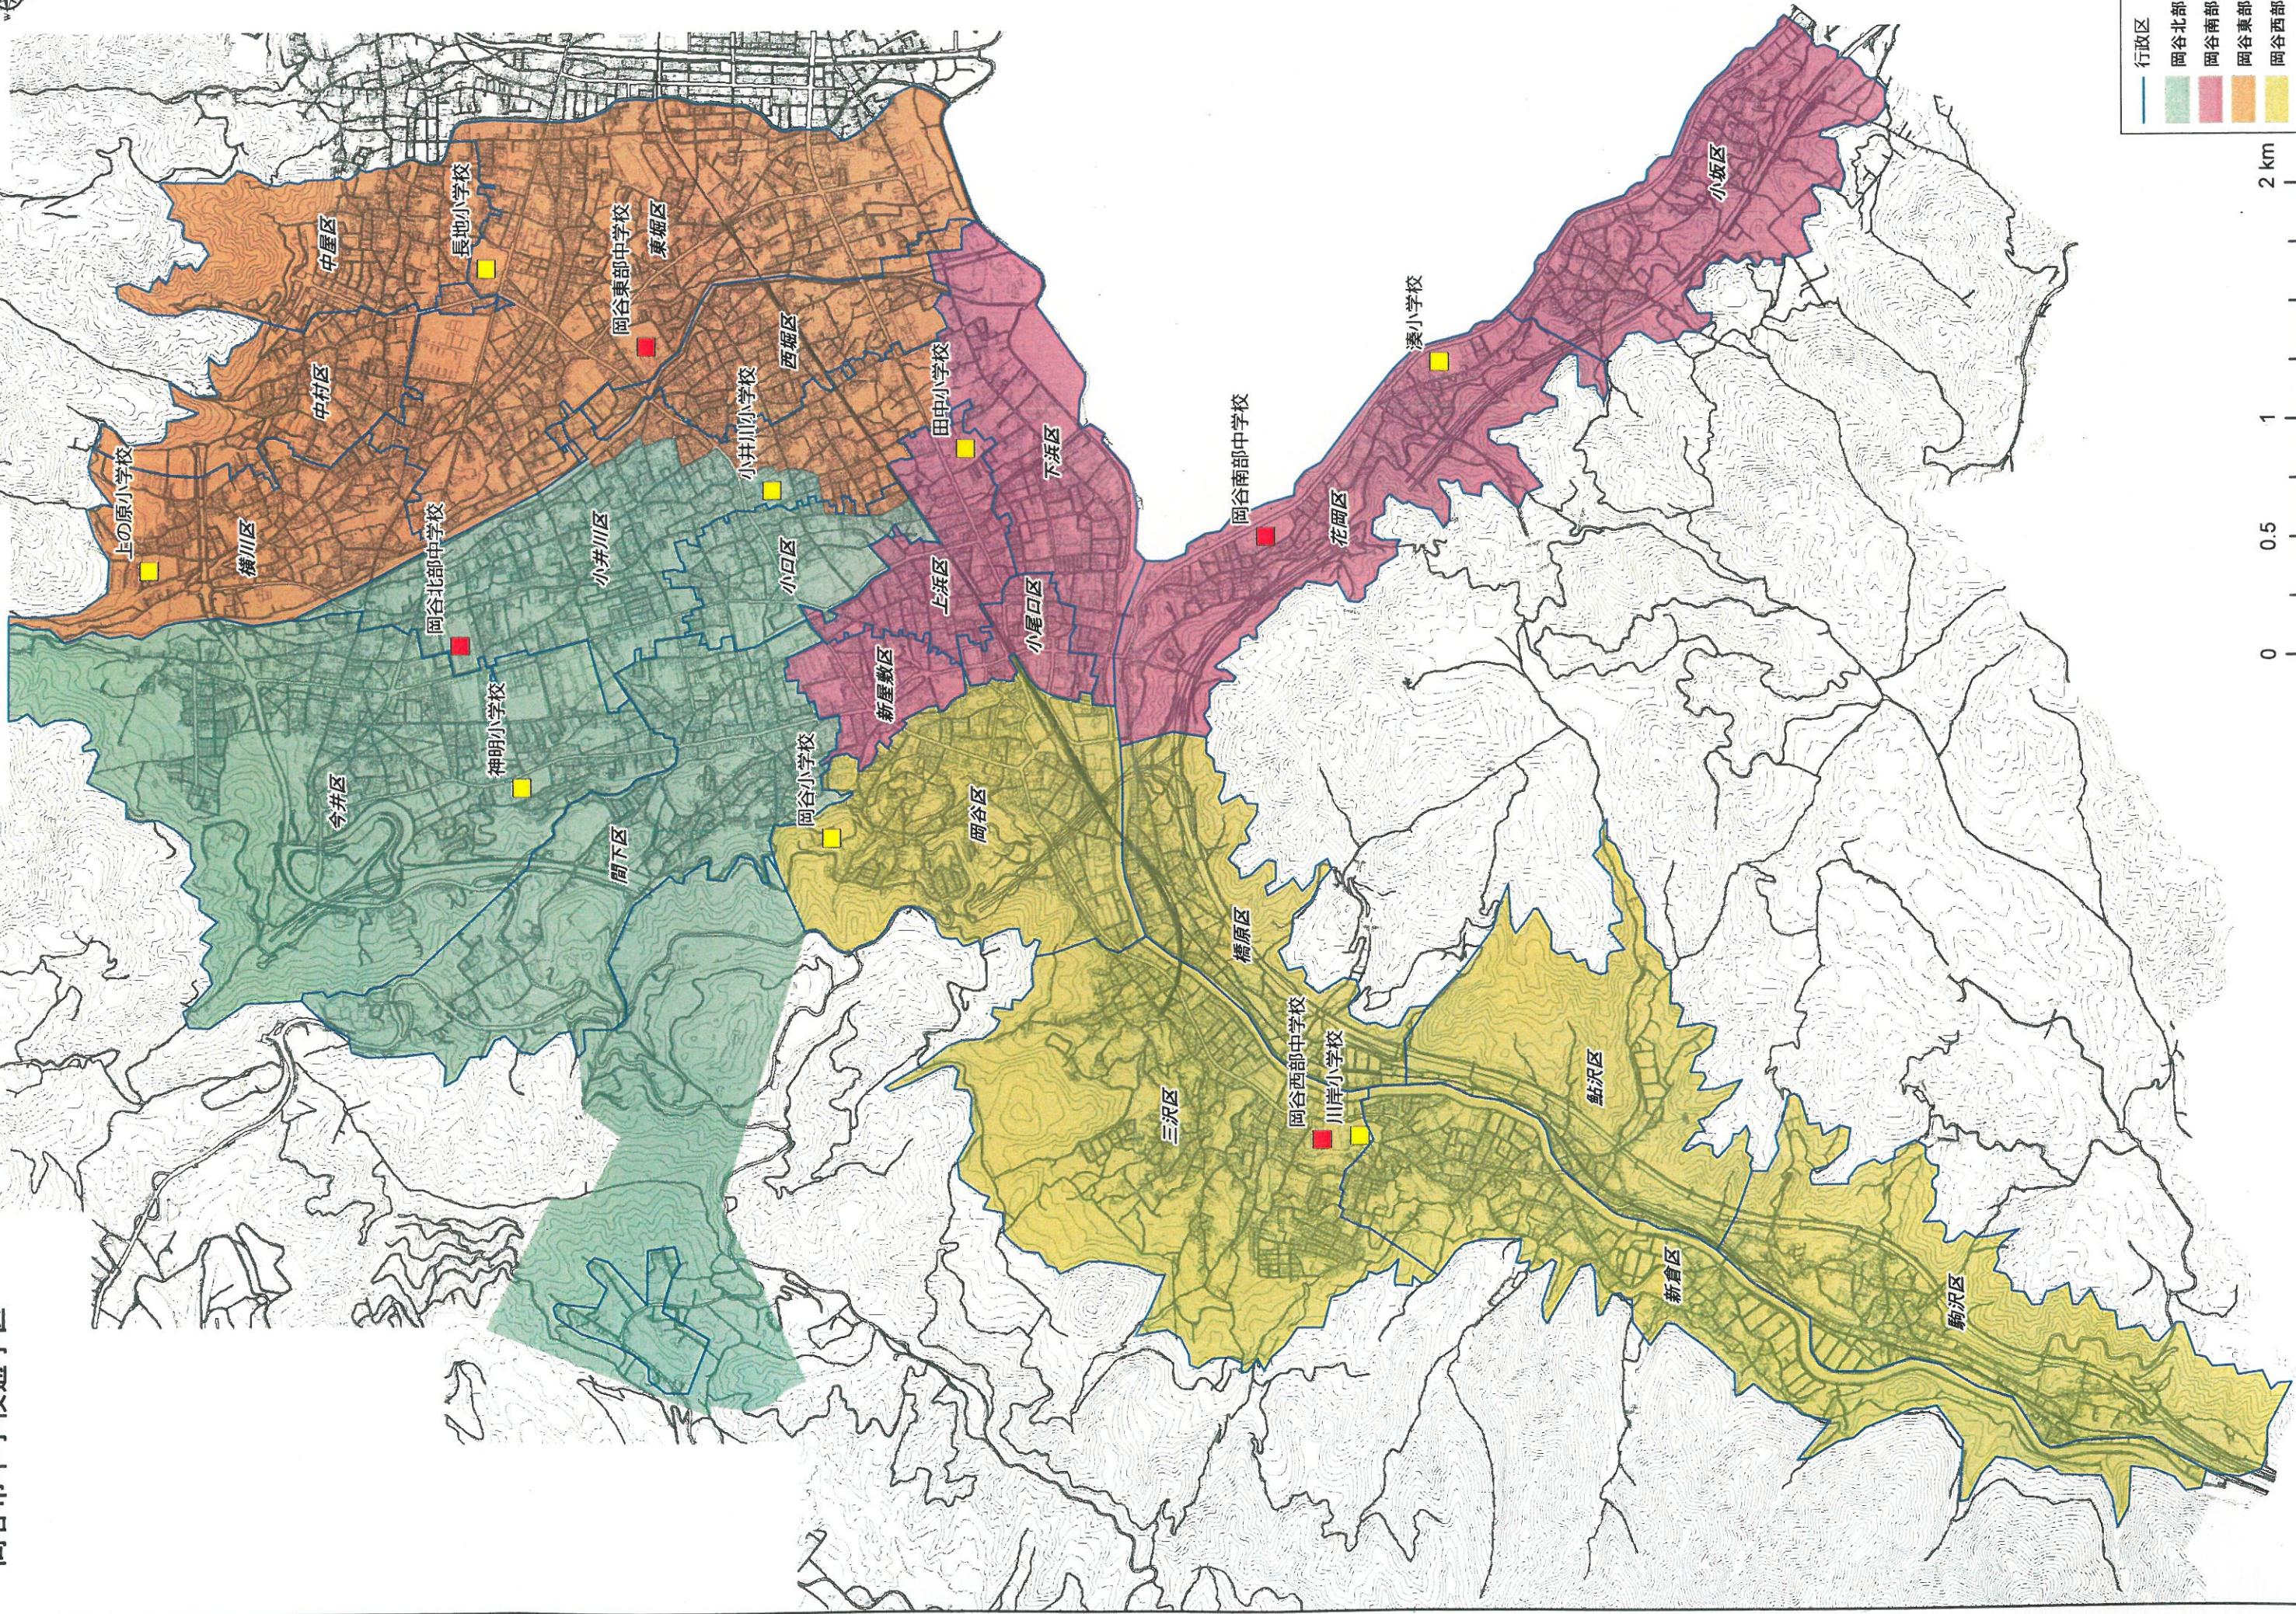

岡谷市中学校通学区

- 行政区
- 岡谷北部中学校
- 岡谷南部中学校
- 岡谷東部中学校
- 岡谷西部中学校

1:25,000