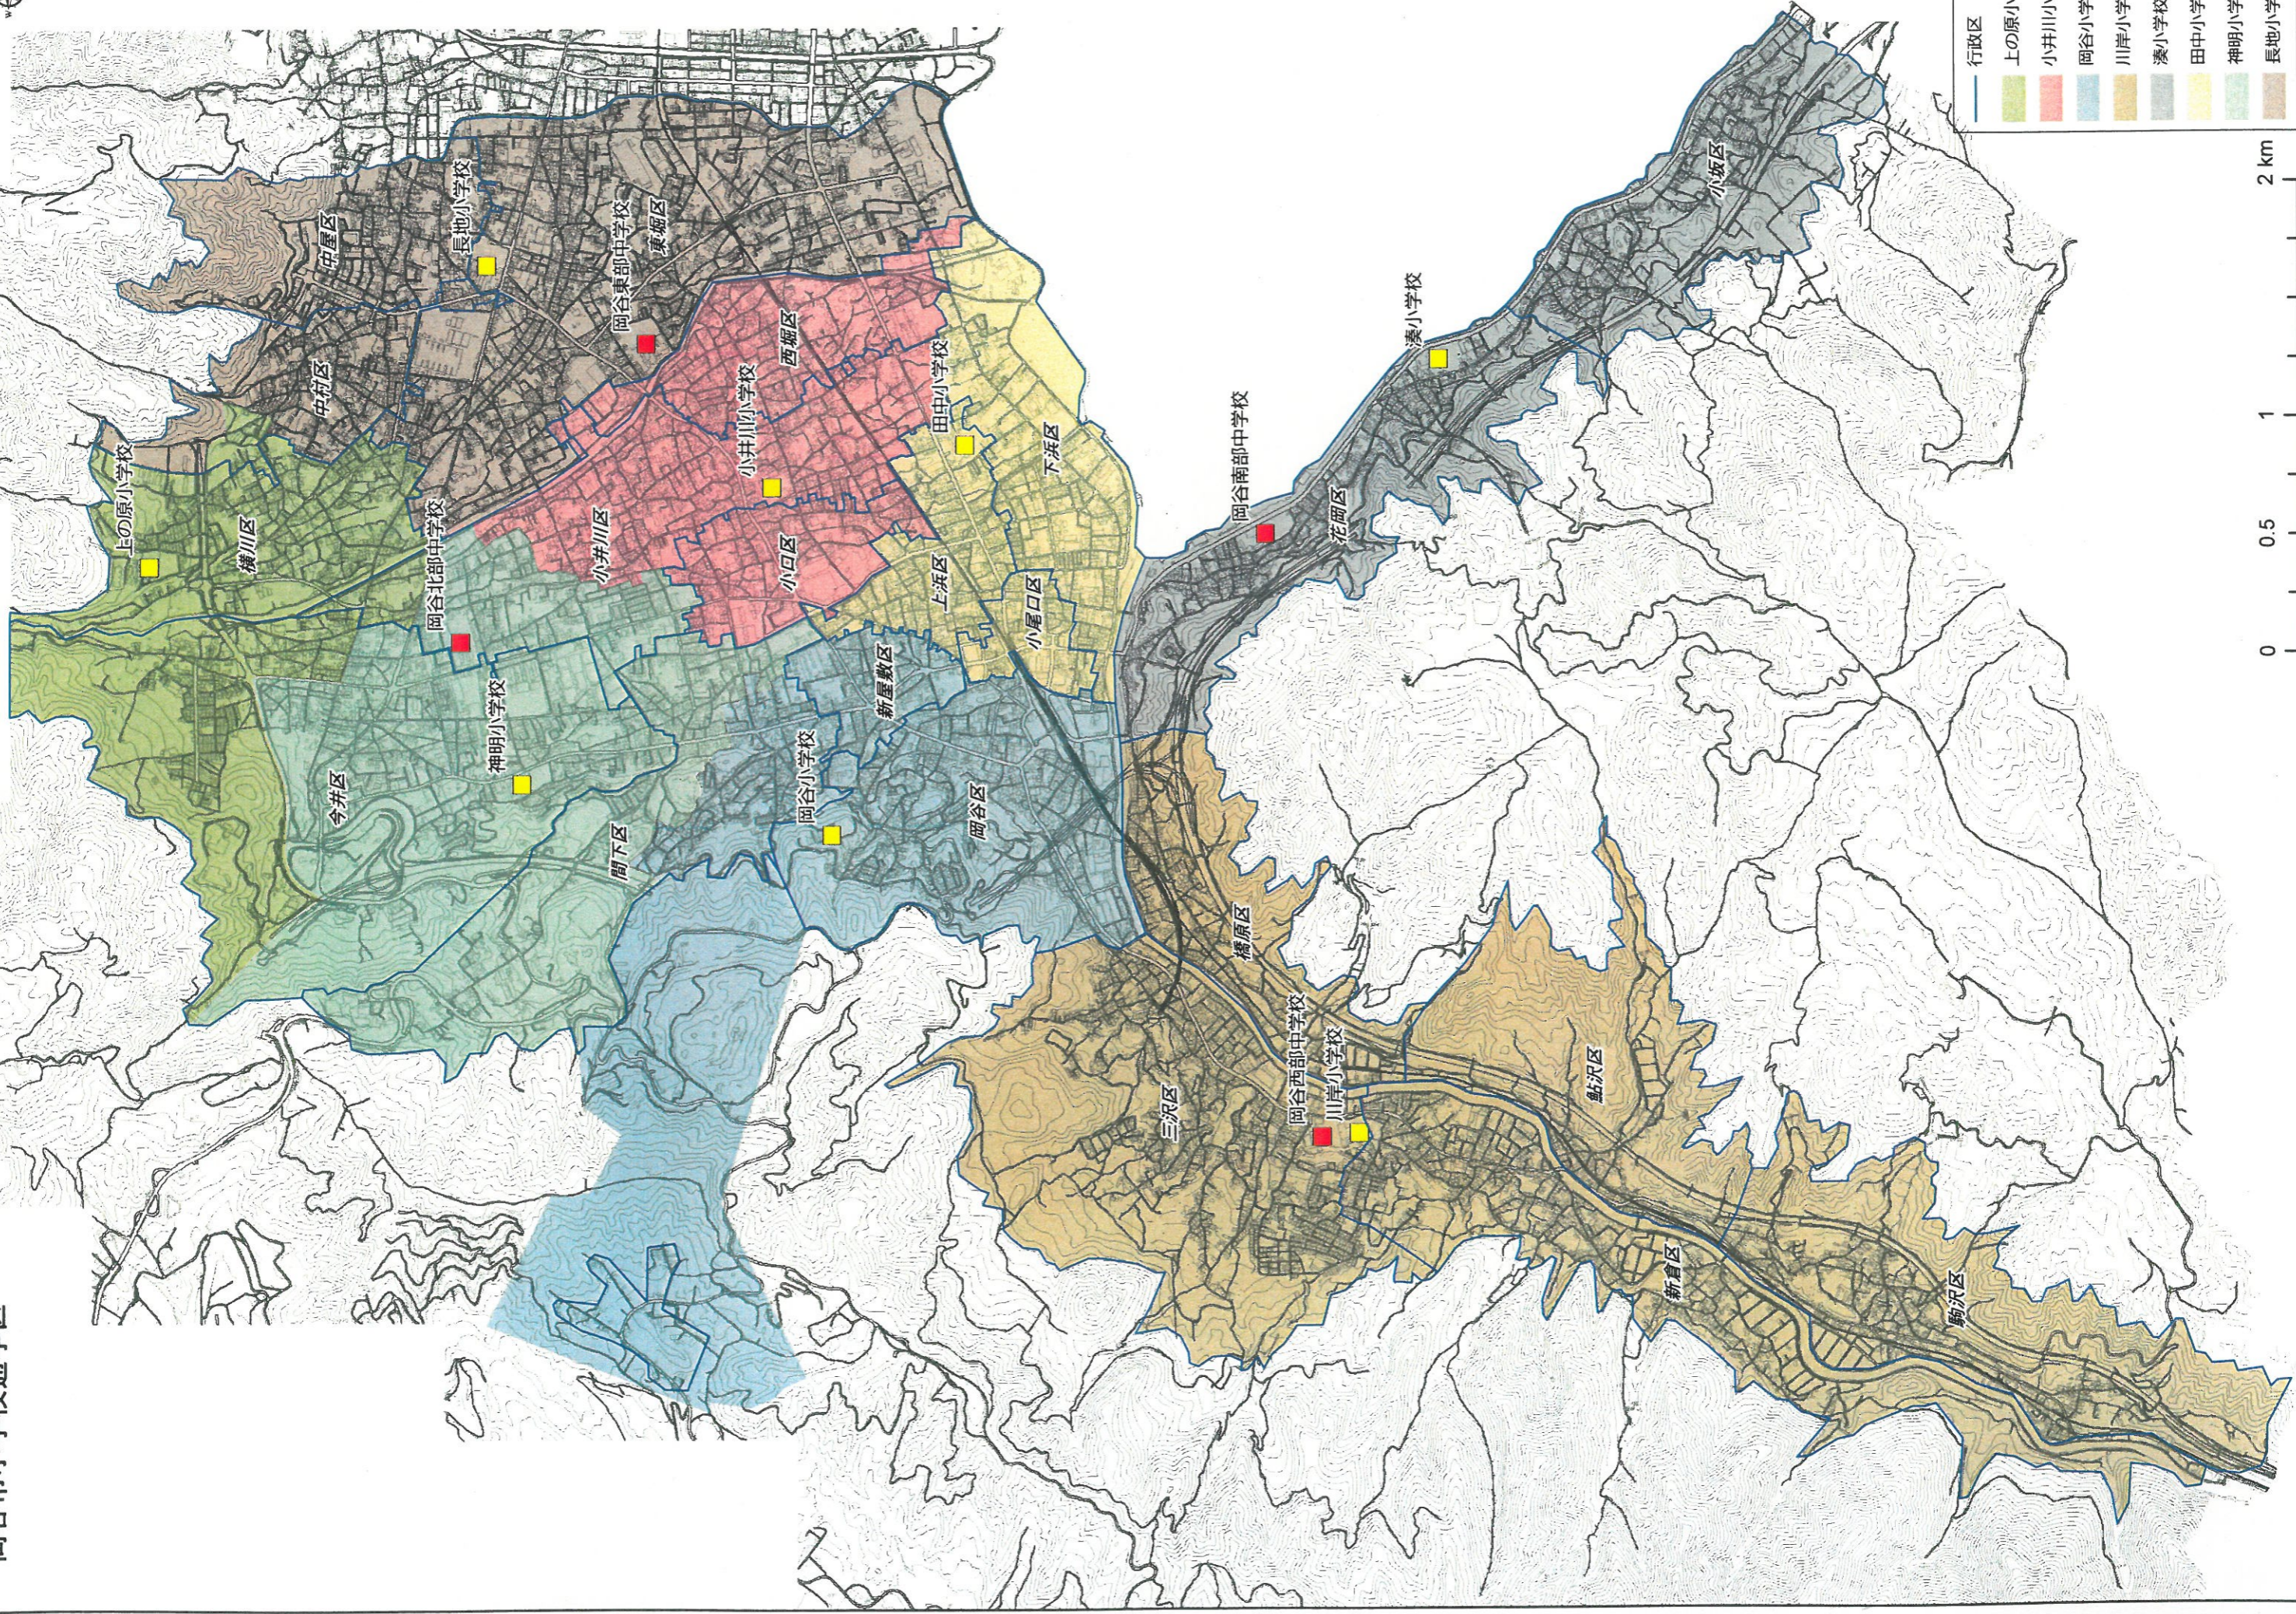

岡谷市小学校通学区

- 行政区
- 上の原小学校
- 小井川小学校
- 岡谷小学校
- 川岸小学校
- 湊小学校
- 田中小学校
- 神明小学校
- 長地小学校

1:25,000