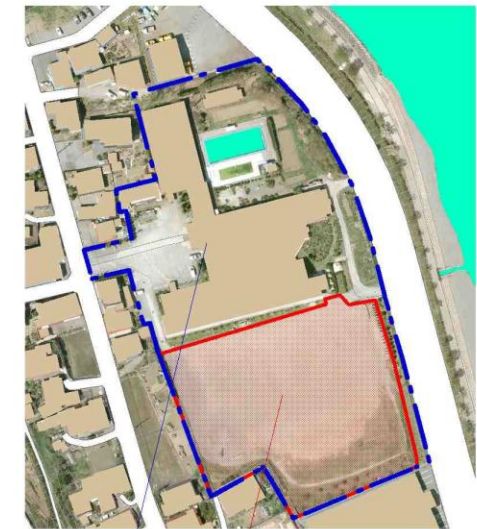

小学校 敷地・校庭面積

1/3000

- 敷地 (Blue dashed line)
- 校庭 (Red solid line)

岡谷小学校

校庭 約4,600㎡  
敷地 (平坦地) 約19,000㎡

神明小学校

校庭 約7,300㎡  
敷地 約22,200㎡

小井川小学校

校庭 約4,900㎡  
敷地 約15,600㎡

田中小学校

校庭 約9,600㎡  
敷地 約18,900㎡

上の原小学校

校庭 約8,500㎡  
敷地 約24,900㎡

長地小学校

校庭 約11,200㎡  
敷地 約25,000㎡

川岸小学校

敷地 約19,000㎡  
校庭 約6,700㎡

湊小学校

校庭 約7,300㎡  
敷地 約19,500㎡