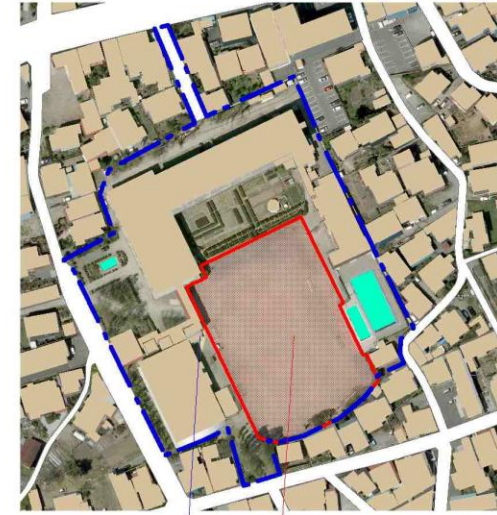

小学校 敷地・校庭面積

1/3000

- 敷地 (Blue dashed line)
- 校庭 (Red solid line)

岡谷小学校

校庭 約4,600㎡  
敷地 (平坦地) 約19,000㎡

神明小学校

校庭 約7,300㎡  
敷地 約22,200㎡

小井川小学校

校庭 約4,900㎡  
敷地 約15,600㎡

田中小学校

校庭 約9,600㎡  
敷地 約18,900㎡

上の原小学校

校庭 約8,500㎡  
敷地 約24,900㎡

長地小学校

校庭 約11,200㎡  
敷地 約25,000㎡

川岸小学校

敷地 約19,000㎡  
校庭 約6,700㎡

湊小学校

校庭 約7,300㎡  
敷地 約19,500㎡