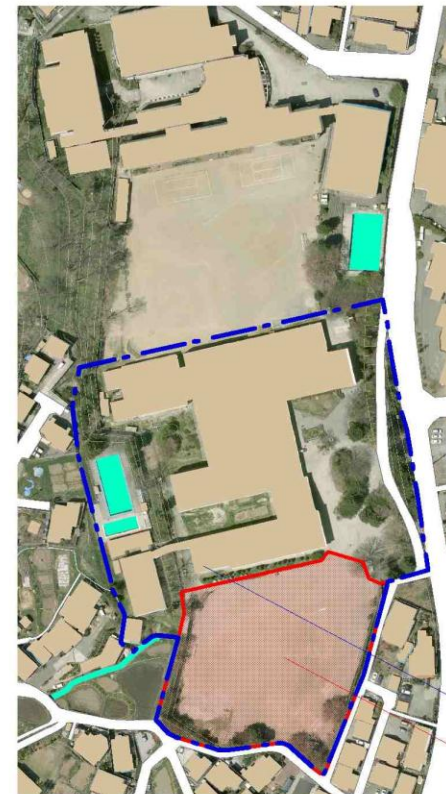

小学校 敷地・校庭面積

1/3000

- 敷地 (Blue dashed line)
- 校庭 (Red solid line)

岡谷小学校

校庭 約4,600㎡  
敷地 (平坦地) 約19,000㎡

神明小学校

校庭 約7,300㎡  
敷地 約22,200㎡

小井川小学校

校庭 約4,900㎡  
敷地 約15,600㎡

田中小学校

校庭 約9,600㎡  
敷地 約18,900㎡

上の原小学校

校庭 約8,500㎡  
敷地 約24,900㎡

長地小学校

校庭 約11,200㎡  
敷地 約25,000㎡

川岸小学校

敷地 約19,000㎡  
校庭 約6,700㎡

湊小学校

校庭 約7,300㎡  
敷地 約19,500㎡