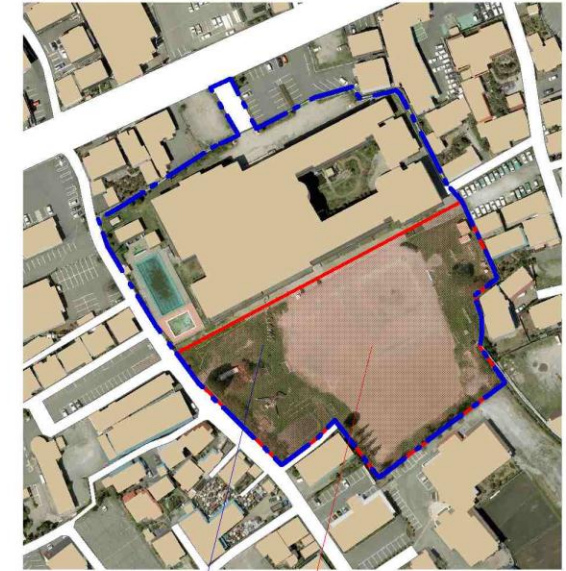

小学校 敷地・校庭面積

1/3000

- 敷地 (Blue dashed line)
- 校庭 (Red solid line)

岡谷小学校

校庭 約4,600㎡  
敷地 (平坦地) 約19,000㎡

神明小学校

校庭 約7,300㎡  
敷地 約22,200㎡

小井川小学校

校庭 約4,900㎡  
敷地 約15,600㎡

田中小学校

校庭 約9,600㎡  
敷地 約18,900㎡

上の原小学校

校庭 約8,500㎡  
敷地 約24,900㎡

長地小学校

校庭 約11,200㎡  
敷地 約25,000㎡

川岸小学校

敷地 約19,000㎡  
校庭 約6,700㎡

湊小学校

校庭 約7,300㎡  
敷地 約19,500㎡