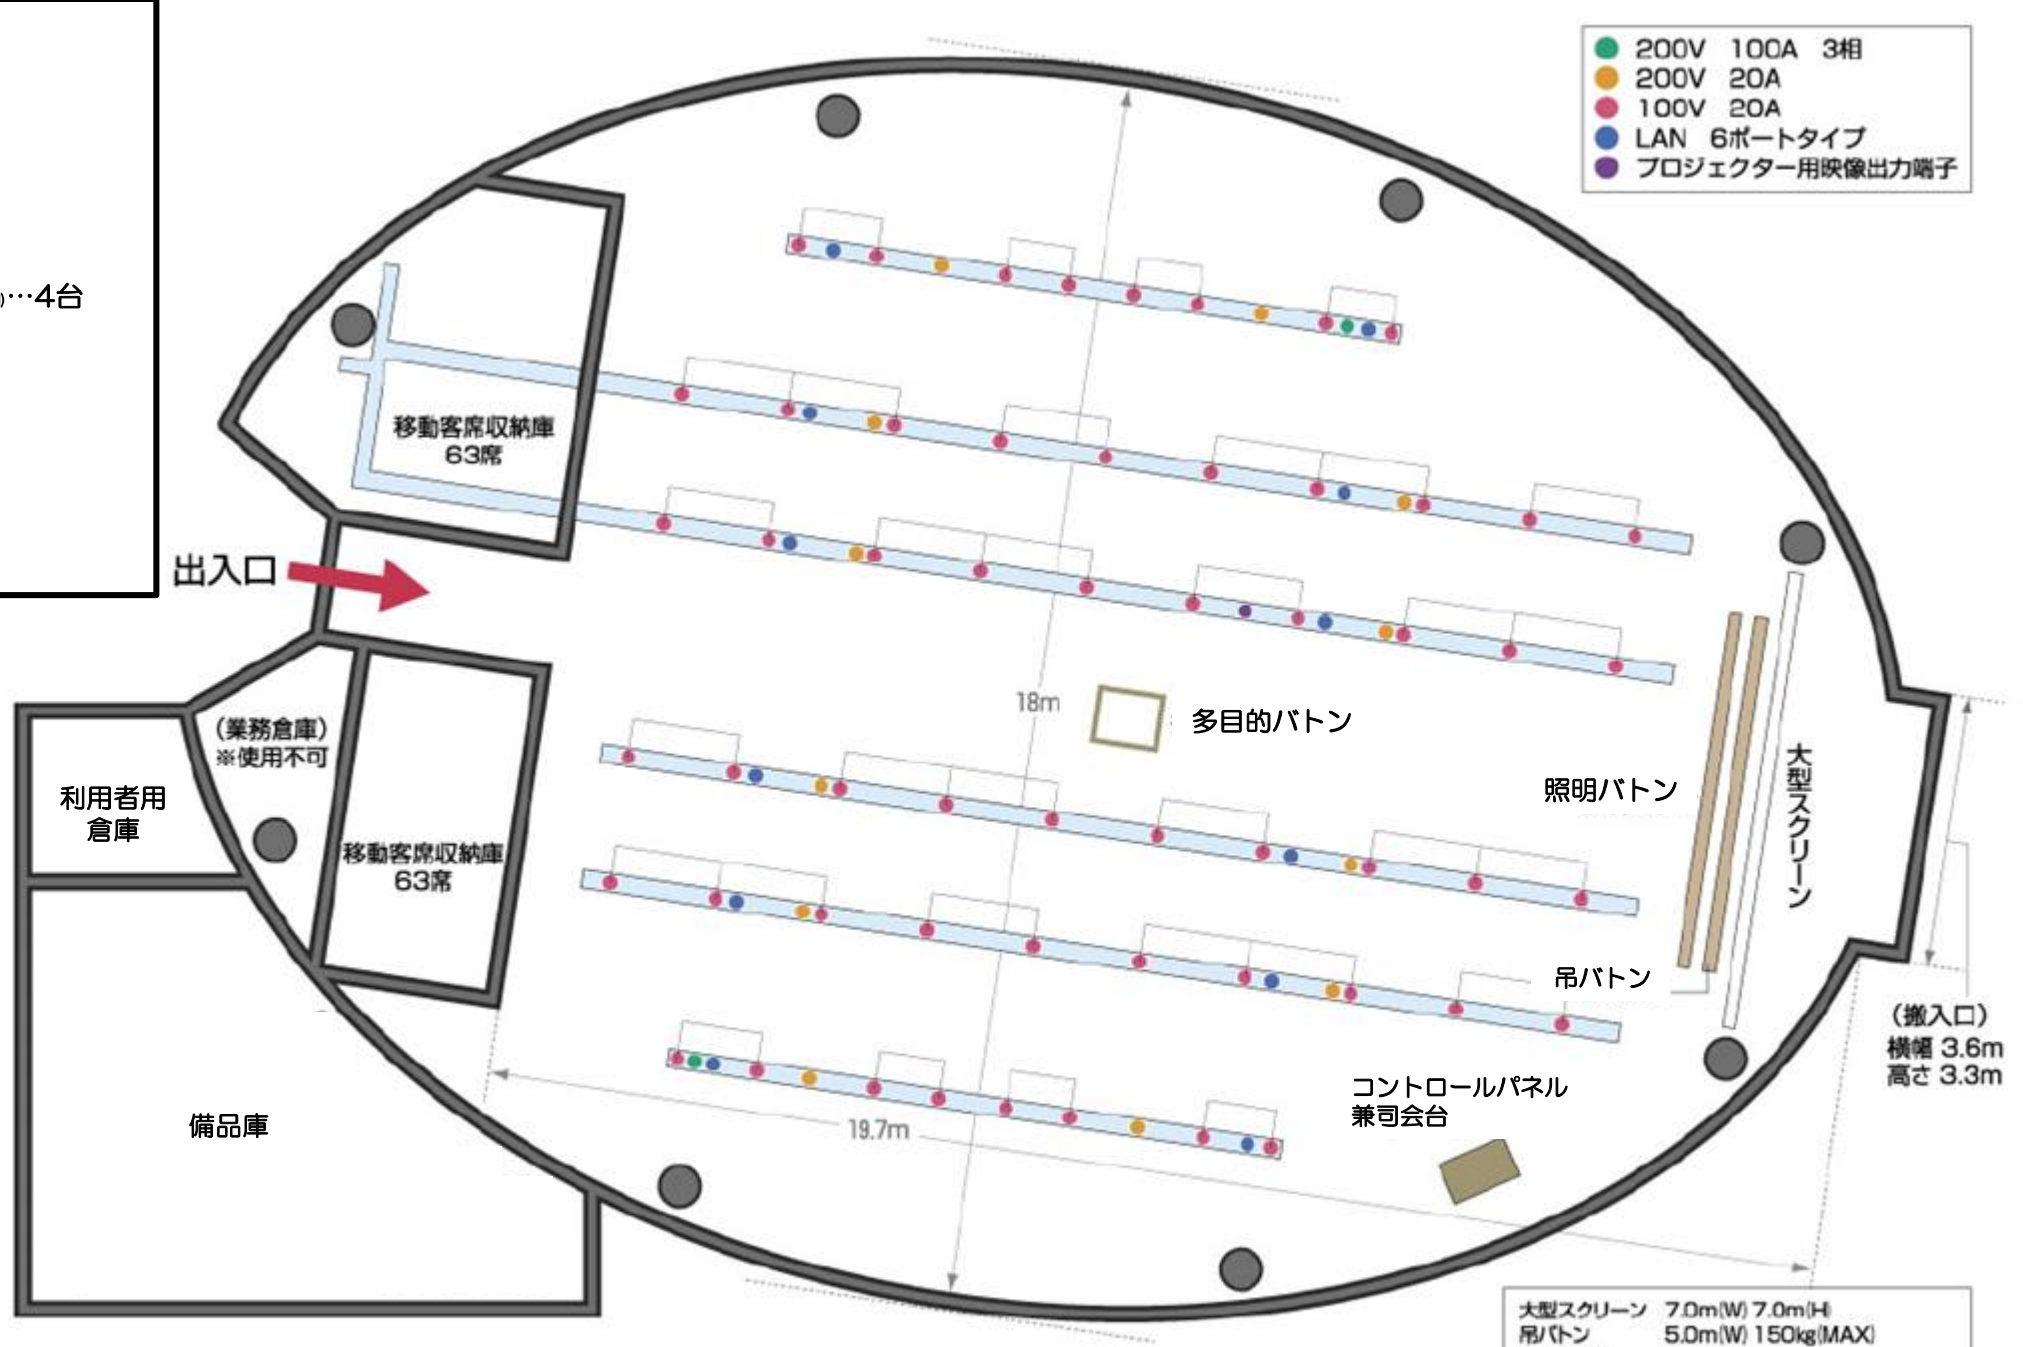

- 備品一覧
- ▶ 展示机…60台
 - ▶ 展示パネル…130枚
 - ▶ パネル用照明…45台
 - ▶ スタッキングチェア…95台
 - ▶ 講演台
 - ▶ プレゼンテーションスタンド
 - ▶ 花台
 - ▶ 移動ステージ 2.4m(W)×1.2m(D)×0.8m(H)…4台
 - ▶ プロジェクター(台を含む)
 - ▶ ホワイトボード
 - ▶ 立て看板
 - ▶ ワイヤレスミキサー
 - ▶ ワイヤレスマイク
 - ▶ タイピン型マイク
 - ▶ マイクスタンド
 - ▶ 卓上マイクスタンド

- 200V 100A 3相
- 200V 20A
- 100V 20A
- LAN 6ポートタイプ
- プロジェクター用映像出力端子

大型スクリーン	7.0m(W) 7.0m(H)
吊バトン	5.0m(W) 150kg(MAX)
照明バトン	5.0m(W)
多目的バトン	1.0m(W) 1.0m(D) 100kg(MAX)