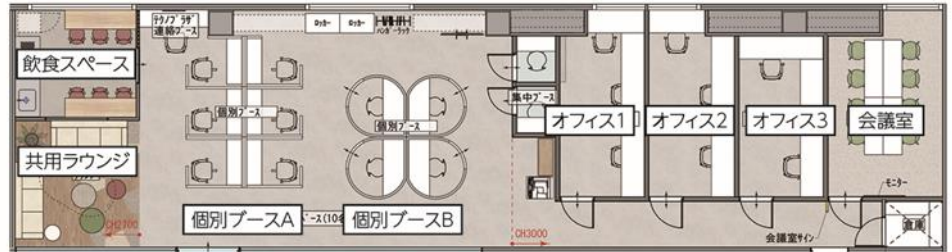

おかやシェアオフィス
OKAYA Shared Office

おかやシェアオフィスがオープン!

働き方が多様化するなか、
これから起業・創業する人を応援していきます。

- 1 個別ブースA
- 2 個別ブースB
- 3 共用ラウンジ

【月額使用料(税込)など】

区分	面積	区画数	使用料	創業間もない場合等
個別ブースA	1.68㎡	6	10,000円	5,000円
個別ブースB	2.18㎡	4	13,000円	7,000円
オフィス1	10.2㎡	1	63,000円	32,000円
オフィス2	10.4㎡	1	65,000円	33,000円
オフィス3	9.2㎡	1	57,000円	29,000円

- 入居人数…19名
- 入居者条件…法人、個人事業主、創業して間もない人(おおむね創業して5年未満)、創業をめざしている人。

※表中の「創業間もない場合等」とは、「創業のまち岡谷実現事業補助金」や「企業立地補助金」の対象者などとなります。

【施設概要】

- 場所…中央町アミューズメント施設内2階
- 使用時間…平日：午前8時30分～午後9時30分、土日：午前8時30分～午後5時30分
- 設備…オフィス3部屋、個別ブース(10か所)、会議室(別料金)、集中ブース、飲食スペース
- 備品など…スマートロック、無線Wi-Fi、防犯カメラ・警備システム等完備

【施設全体図】

- 入居者は、テクノプラザおかやのコーキングスペースを合わせて利用できます。
- 詳細な入居条件などはお問い合わせください。

問合せ●工業振興課(テクノプラザおかや内) ☎21-7000