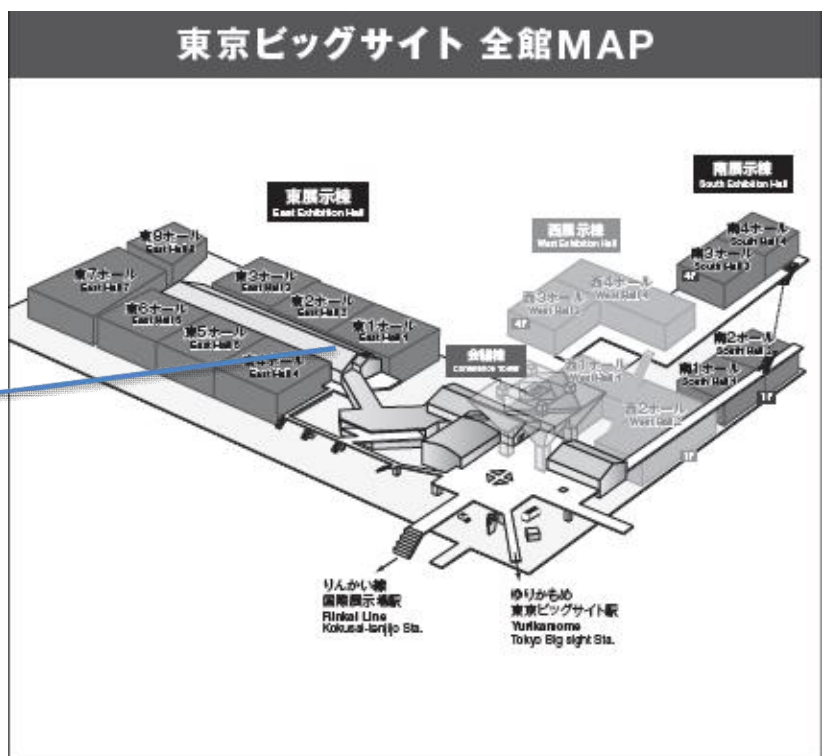

# 出展ブース位置のご案内

### ■ 出展場所（最重要情報）

会場：東京ビッグサイト 東展示棟

ホール：東1ホール

小間番号：E2-23、E2-19 計2小間

岡谷市出展スペース

### 東京ビッグサイト 全館MAP

東1ホール