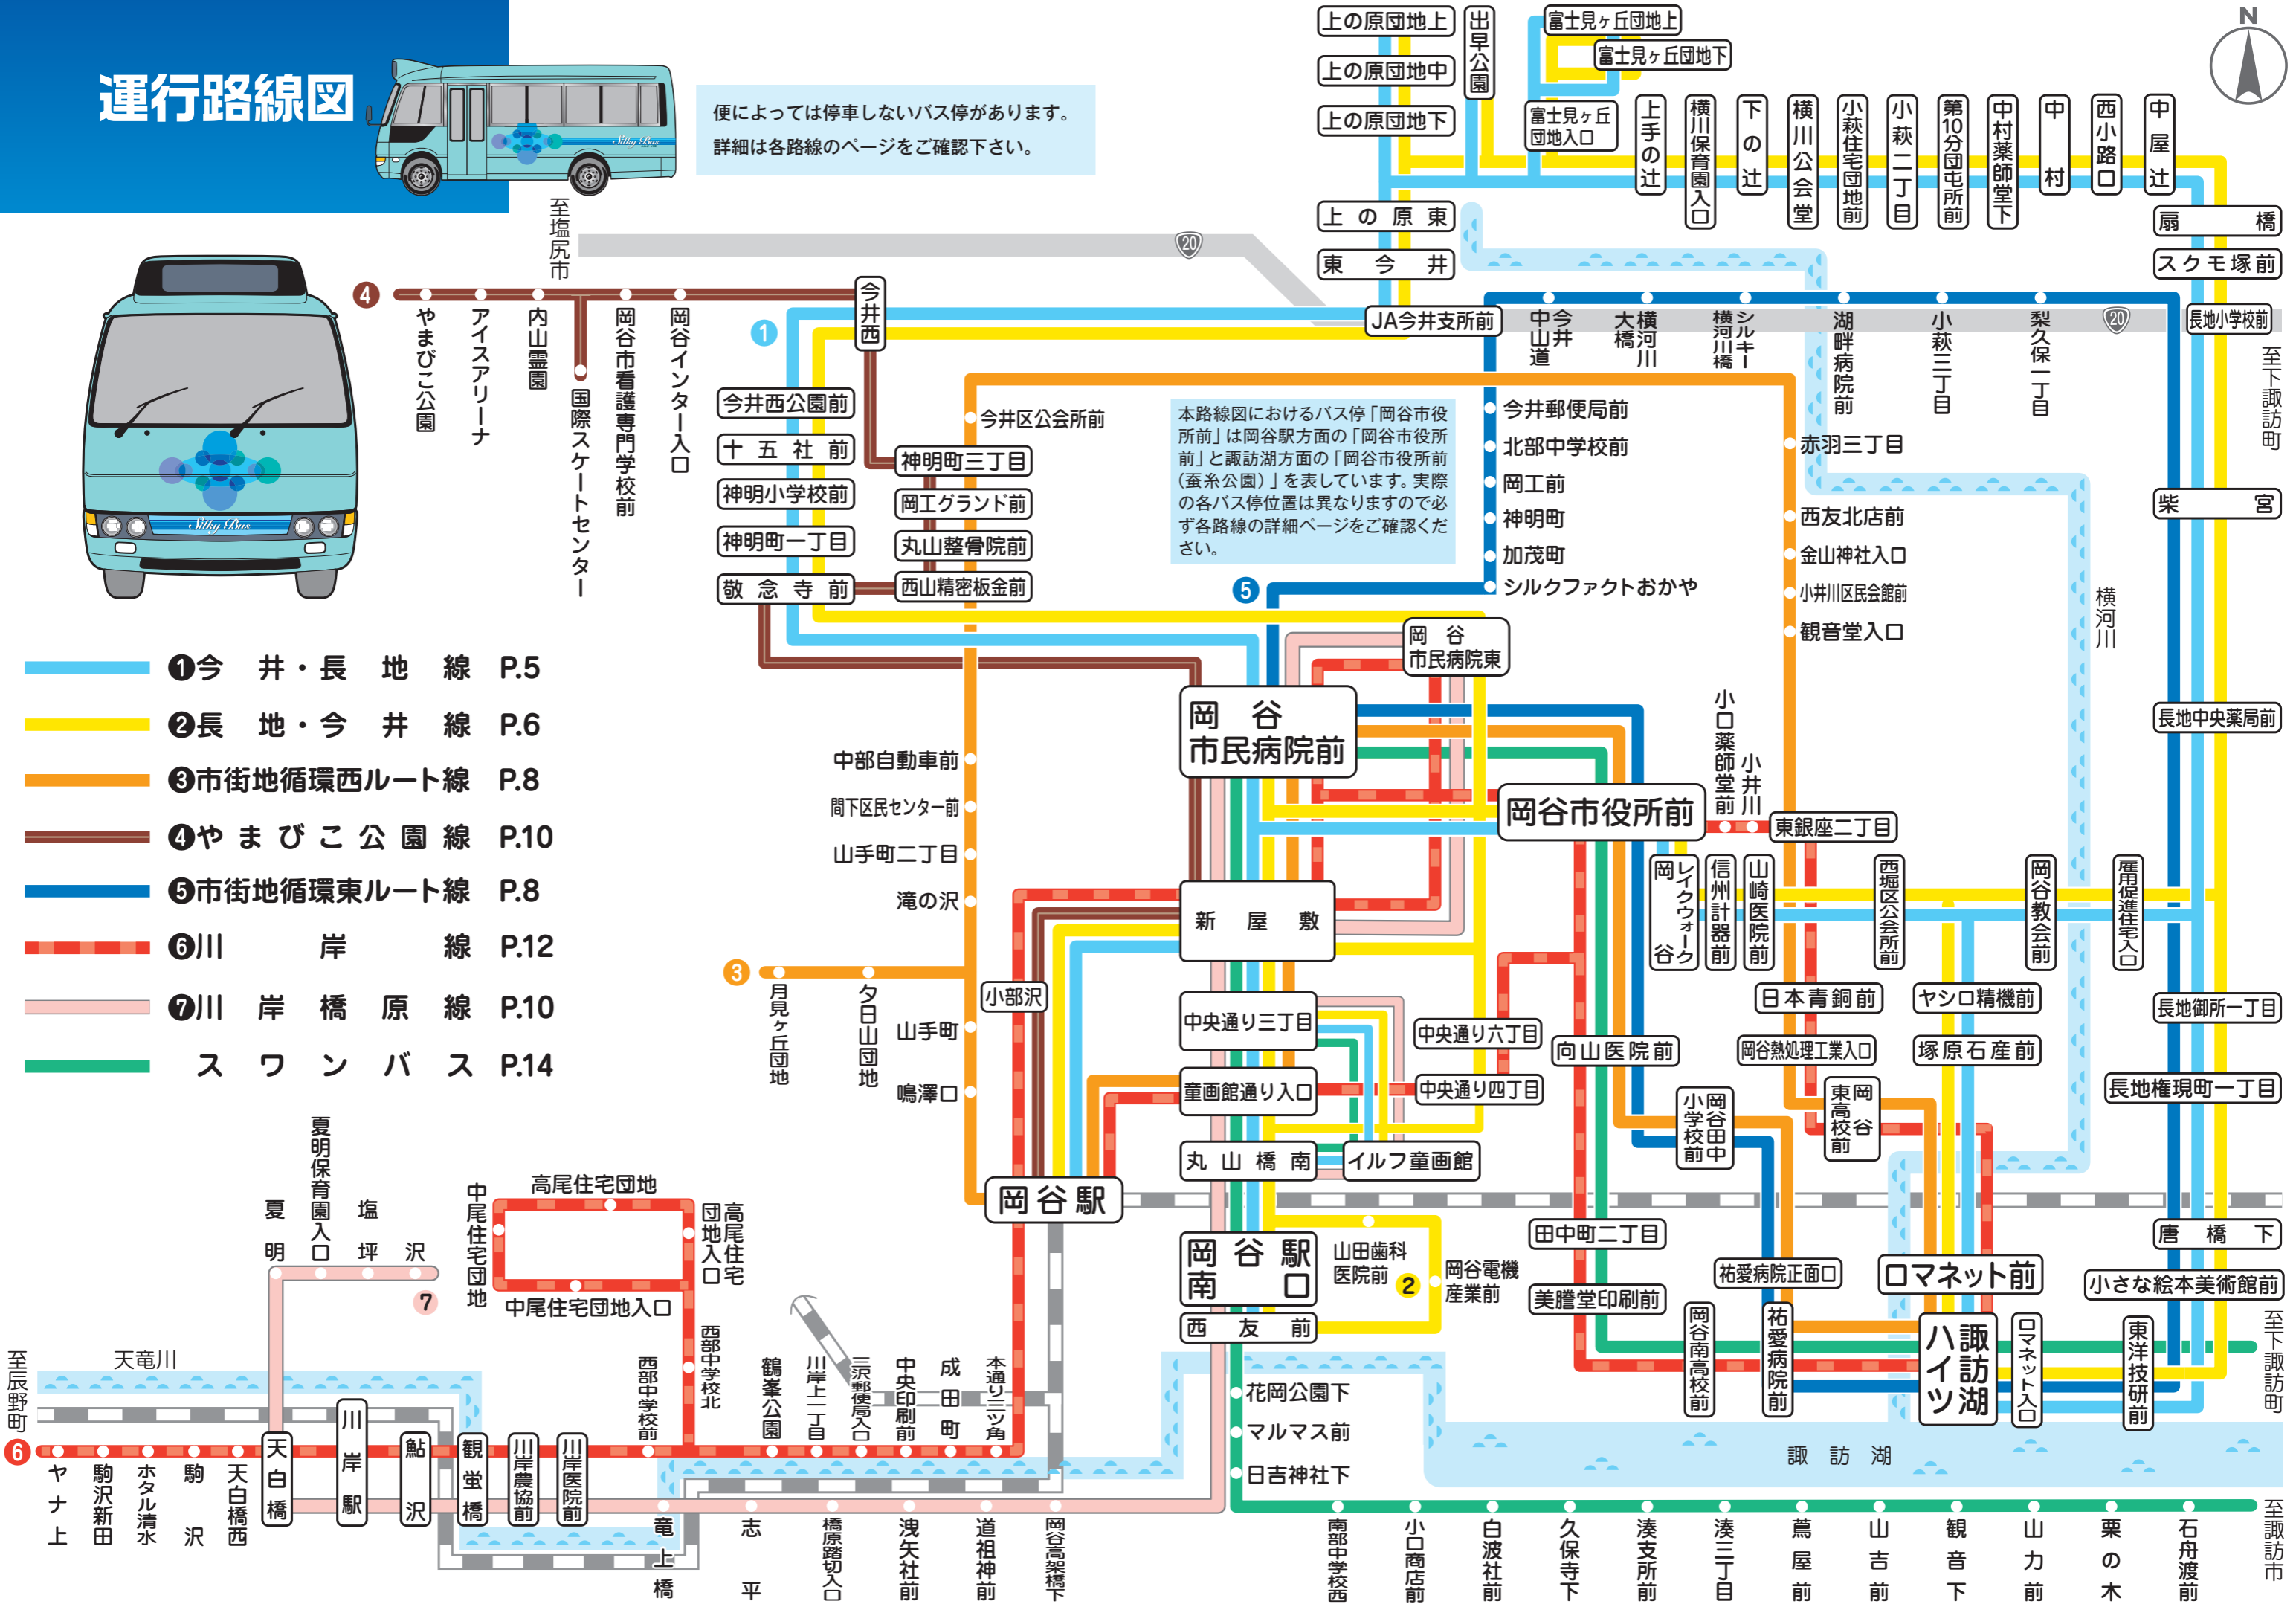

運行路線図

便によっては停車しないバス停があります。
詳細は各路線のページをご確認ください。

- ① 今井・長地線 P.5
- ② 長地・今井線 P.6
- ③ 市街地循環西ルート線 P.8
- ④ やまびこ公園線 P.10
- ⑤ 市街地循環東ルート線 P.8
- ⑥ 川岸線 P.12
- ⑦ 川岸橋原線 P.10
- スワンバス P.14

本路線図におけるバス停「岡谷市役所前」は岡谷駅方面の「岡谷市役所前」と諏訪湖方面の「岡谷市役所前(蚕糸公園)」を表しています。実際の各バス停位置は異なりますので必ず各路線の詳細ページをご確認ください。

至辰野町

至諏訪市