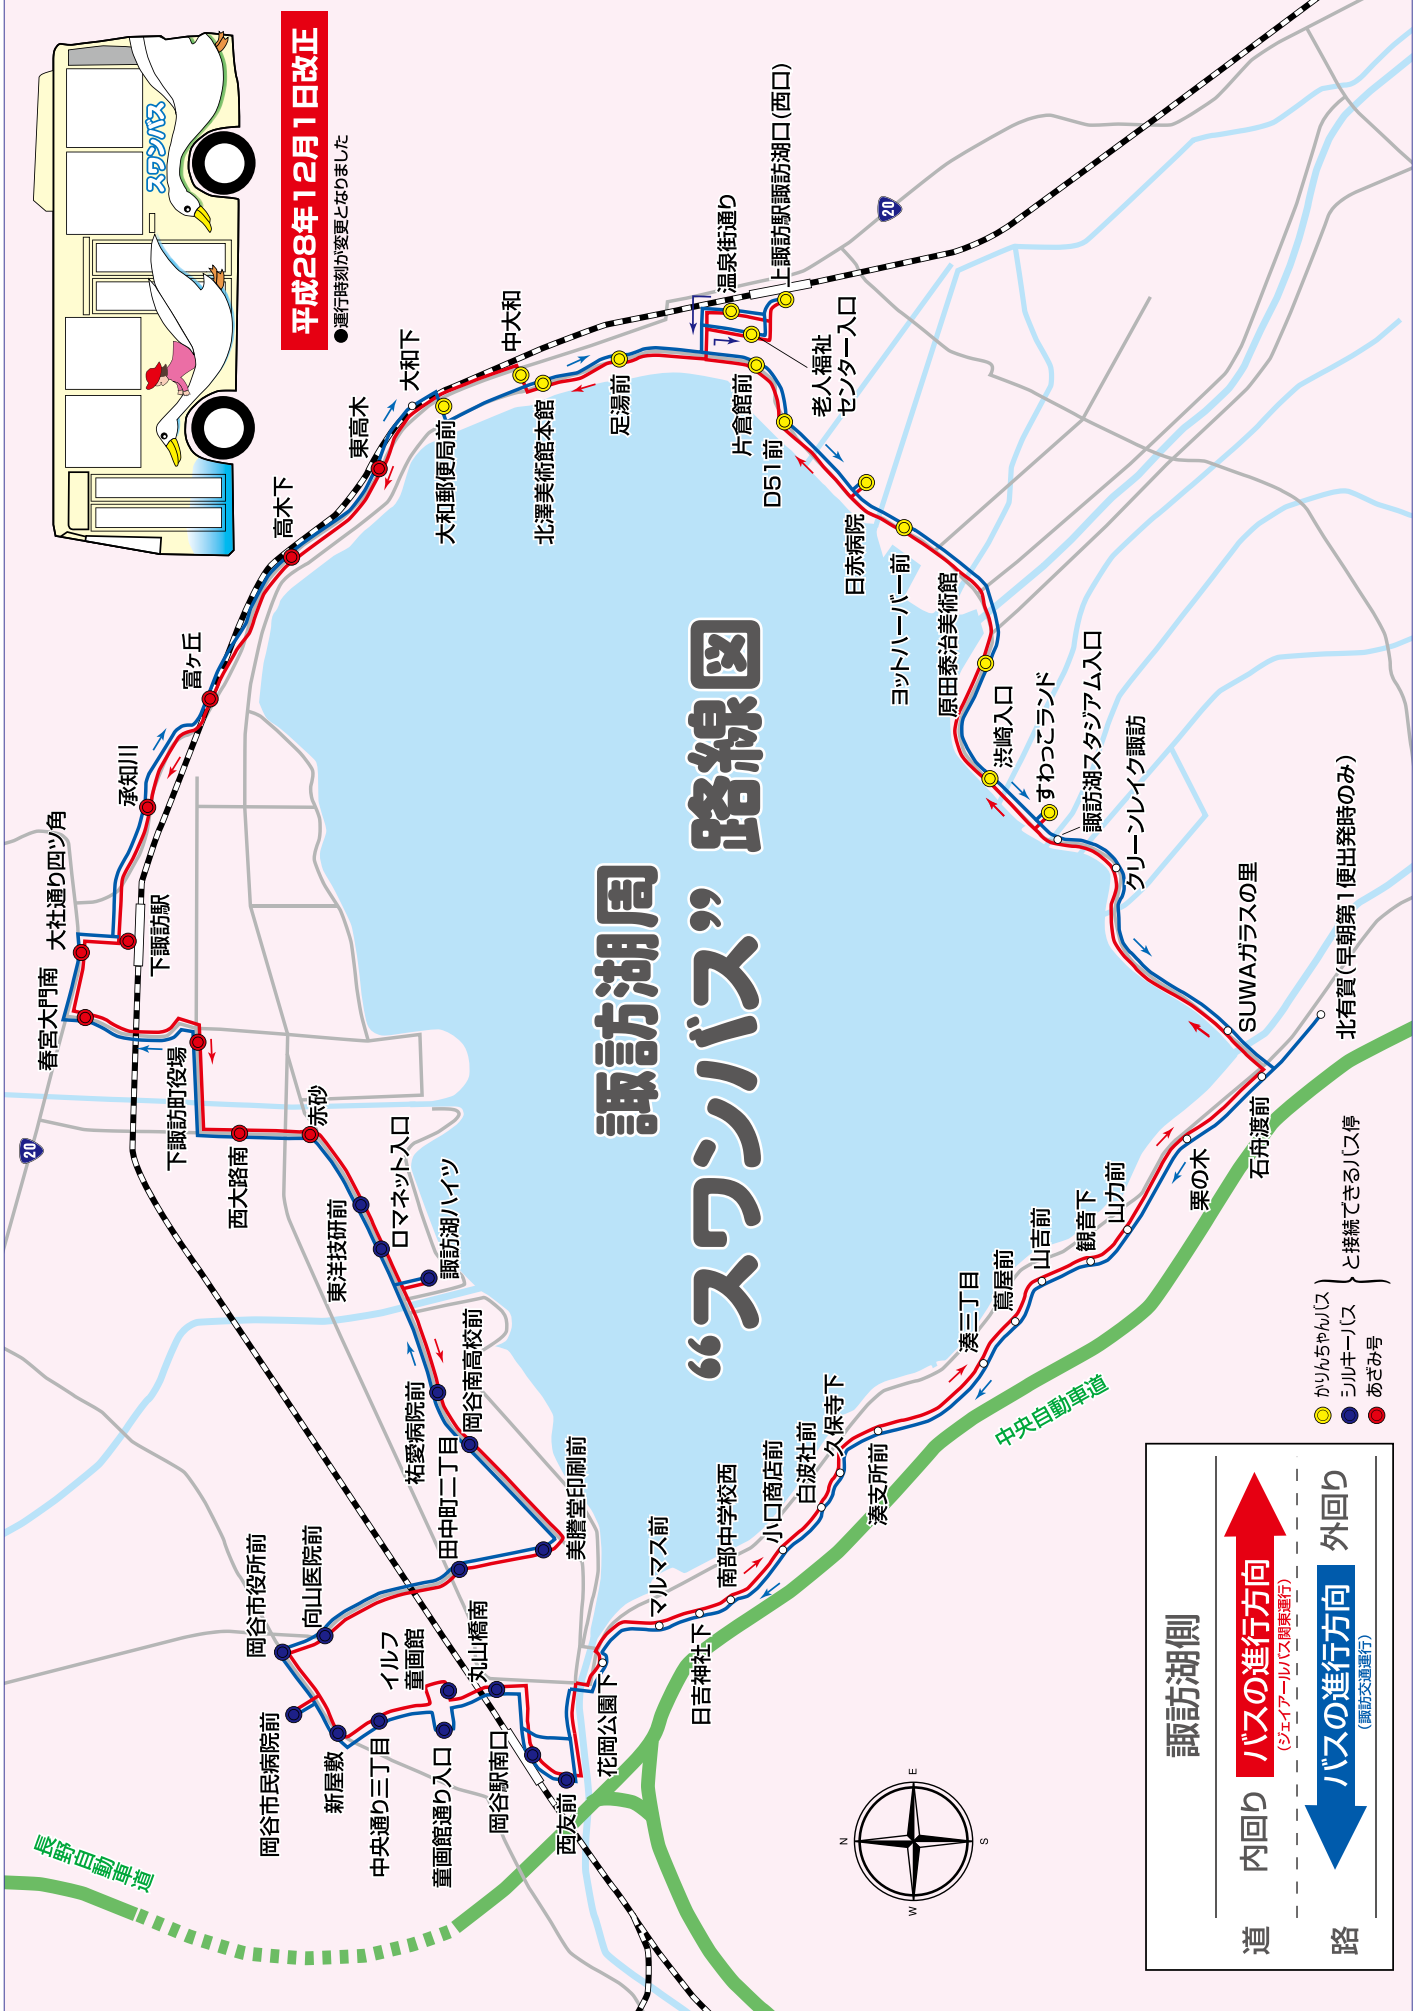

平成28年12月1日改正

●運行時刻が変更となりました

諏訪湖周 “スワンバス” 路線図

- かりんちゃんバス
 - ミルキーバス
 - あざみ号
- と接続できるバス停

諏訪湖側

道 内回り バスの進行方向 (フェイアールバス側運行)

路 外回り バスの進行方向 (諏訪交通運行)