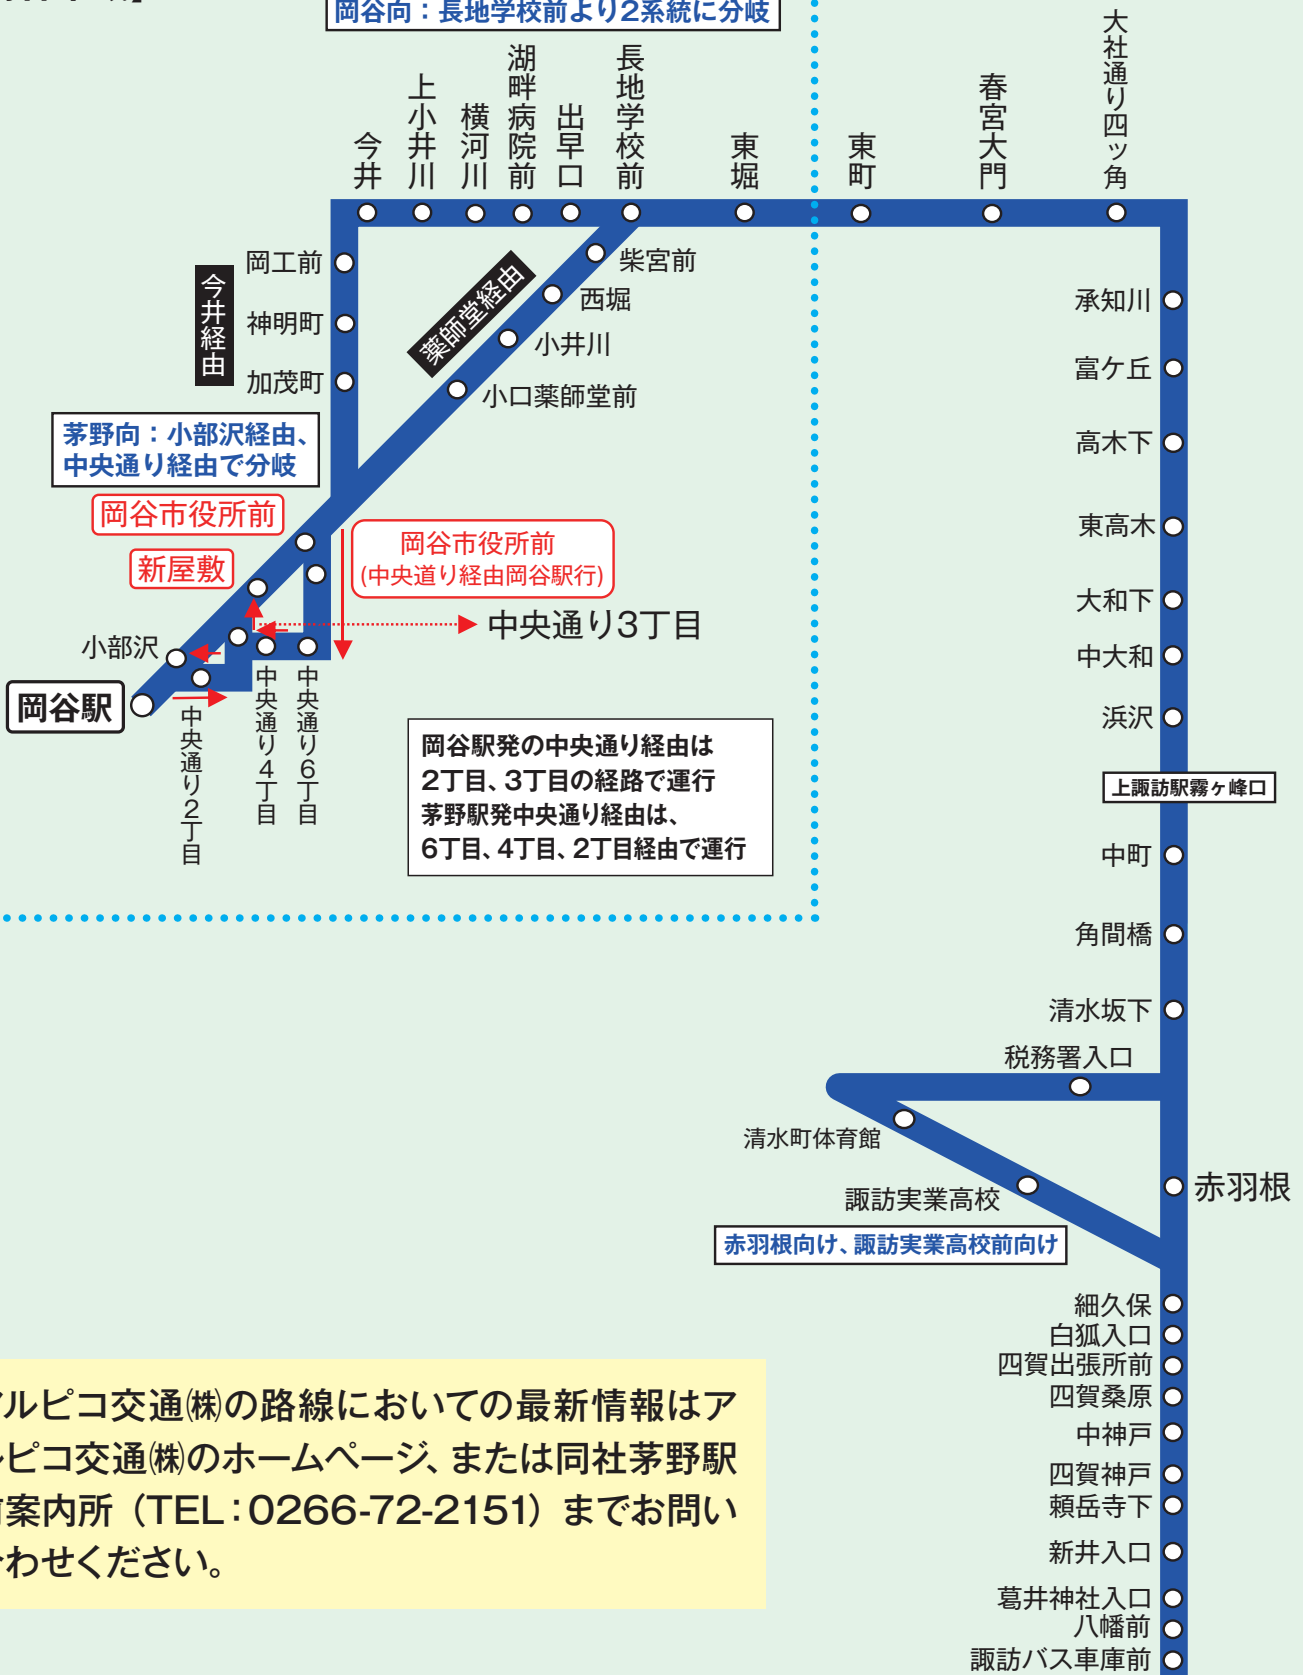

バス路線図

平成28年12月1日改正

アルピコ交通(株) 茅野・上諏訪・下諏訪・岡谷線

【岡谷市域】

岡谷向：長地学校前より2系統に分岐

茅野向：小部沢経由、
中央通り経由で分岐

岡谷市役所前

新屋敷

岡谷市役所前
(中央道り経由岡谷駅行)

中央通り3丁目

岡谷駅発の中央通り経由は
2丁目、3丁目の経路で運行
茅野駅発中央通り経由は、
6丁目、4丁目、2丁目経由で運行

アルピコ交通(株)の路線における最新情報はアルピコ交通(株)のホームページ、または同社茅野駅前案内所 (TEL:0266-72-2151) までお問い合わせください。

茅野駅