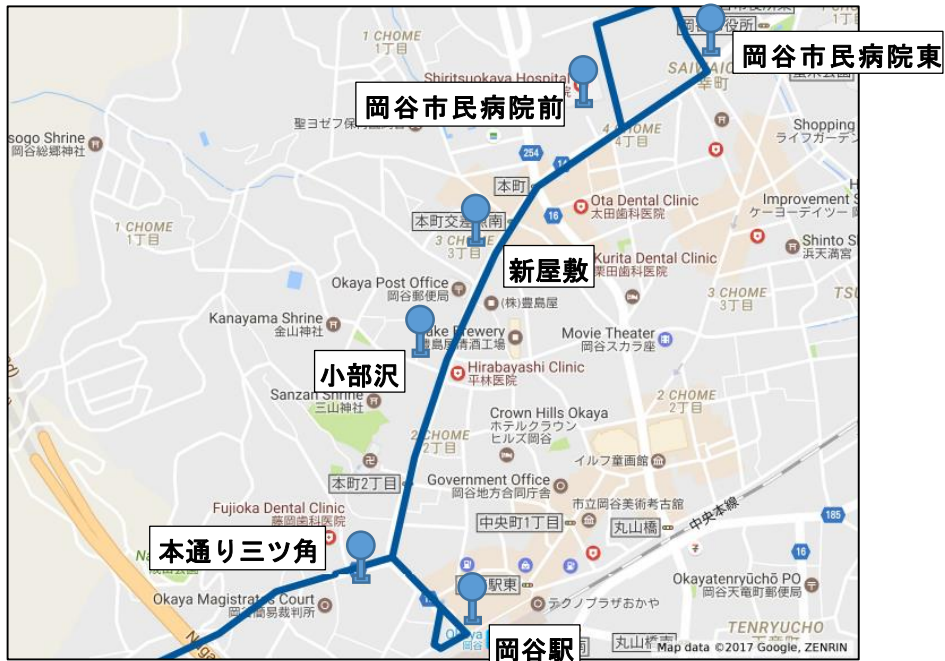

路線変更・ダイヤ改正について
 (改正の時期：平成29年10月1日(予定))

1. 路線変更

(1) 長地今井線

○停留所の新設

岡谷駅南口 8時49分発、岡谷駅南口 10時44分発について、新たにバス停「岡谷電機産業前」、「山田歯科医院前」を新設する。

<理由>

平成28年12月のダイヤ改正において、スワンバスのバス停「岡谷電機産業前」、「山田歯科医院前」を廃止したが、湊地区の住民より停留所設置の要望が多くあったため、スワンバスの路線で再検討したが諏訪市及び下諏訪町にも影響が及ぶため、スワンバスとシルキーバスの乗り換えにより乗降車を可能とする。

《現行》

《改正案》

(2) 川岸線

○路線の変更

ヤナ上 10時26分発、13時55分発の便を「岡谷市民病院前」行きから、「岡谷市民病院前」・中央通り経由「岡谷駅」行きへ変更。

同様に、岡谷市民病院前 13時14分発 を中央通り経由へ変更とする。

<理由>

現在の停留所から、「レイクウォーク」や「イルフプラザ」まで遠いという声が多かったため。

《現行》

《改正案》

2. ダイヤ改正

(1) 長地今井線

岡谷駅南口 8時49分発 ⇒ 8時55分発に変更。

岡谷駅南口 10時44分発 ⇒ 10時49分発に変更。

<理由>

スワンバス外回り線との乗り継ぎのため、時間調整を行う。

(2) 市街地循環東ルート線

右回り始発便 岡谷市民病院前 9時19分発 ⇒ 9時22分発に変更。

<理由>

川岸線（岡谷市民病院前9時15分着）から、乗り継いで湖畔病院へ通院する利用者がいるが、交通渋滞によって乗り継ぎが困難なため時間調整を行う。

3. 停留所の表記変更

(1) 蚕糸公園にある「岡谷市役所前」を「岡谷市役所前（蚕糸公園）」へ変更。

<理由>

岡谷市役所正面口の廃止に伴い、蚕糸公園にある停留所を「岡谷市役所前」に変更したが、分かりやすくするため「岡谷市役所前（蚕糸公園）」へ変更する。