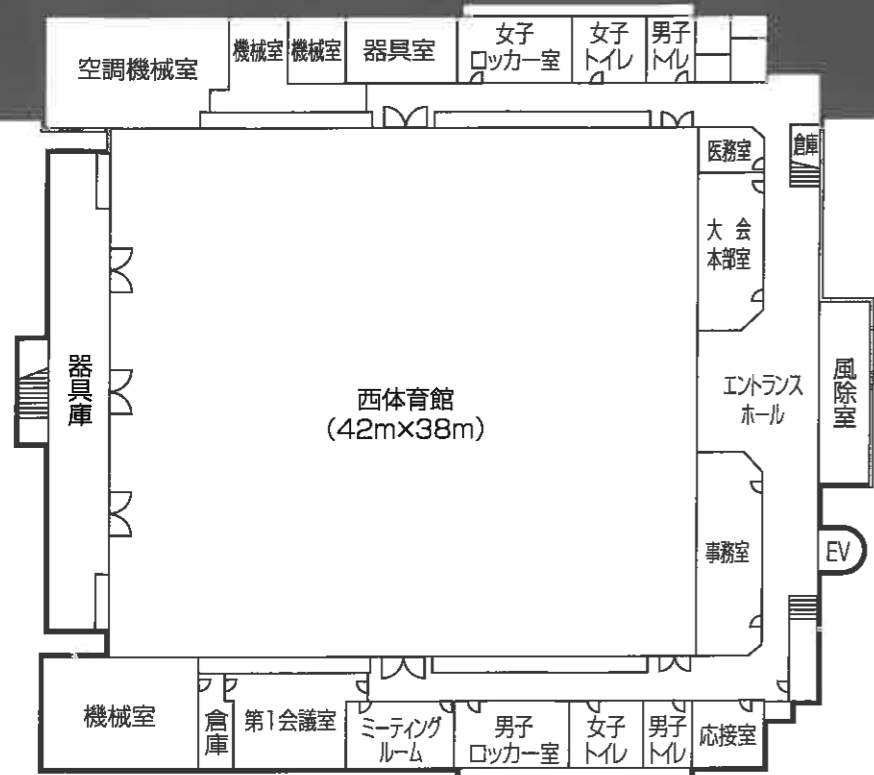

# 岡谷市民総合体育館案内図

駐車場案内図

西体育館1F

西体育館2F

東体育館2F

東体育館1F

東体育館3F