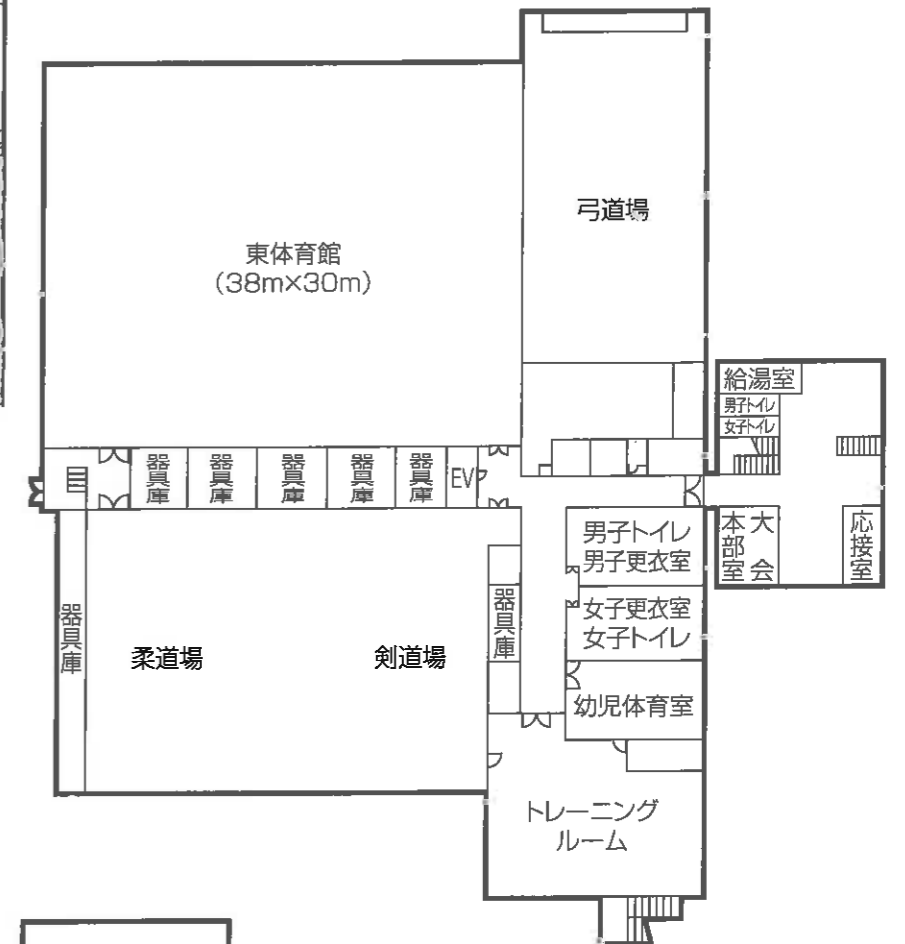

# 岡谷市民総合体育館案内図

駐車場案内図

西体育館1F

西体育館2F

東体育館2F

東体育館1F

東体育館3F