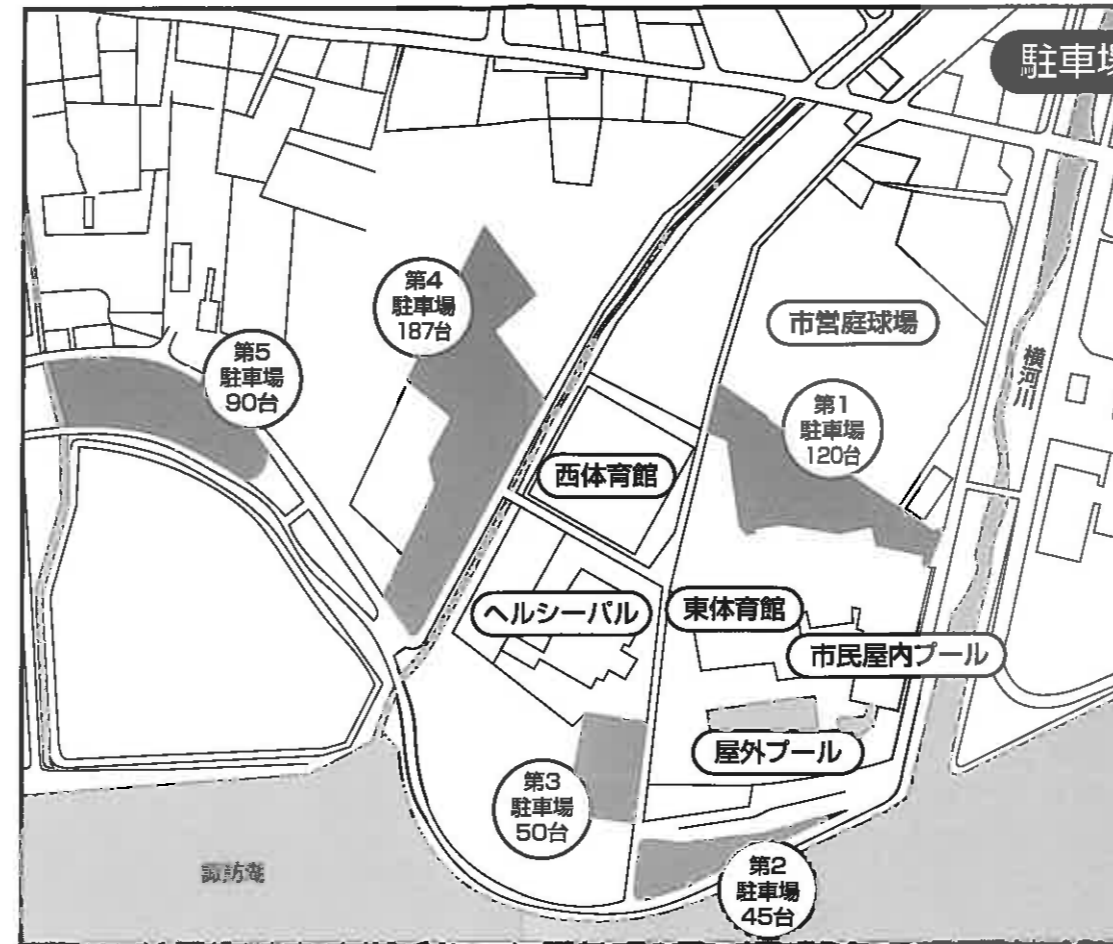

# 岡谷市民総合体育館案内図

駐車場案内図

西体育館1F

西体育館2F

東体育館2F

東体育館1F

東体育館3F